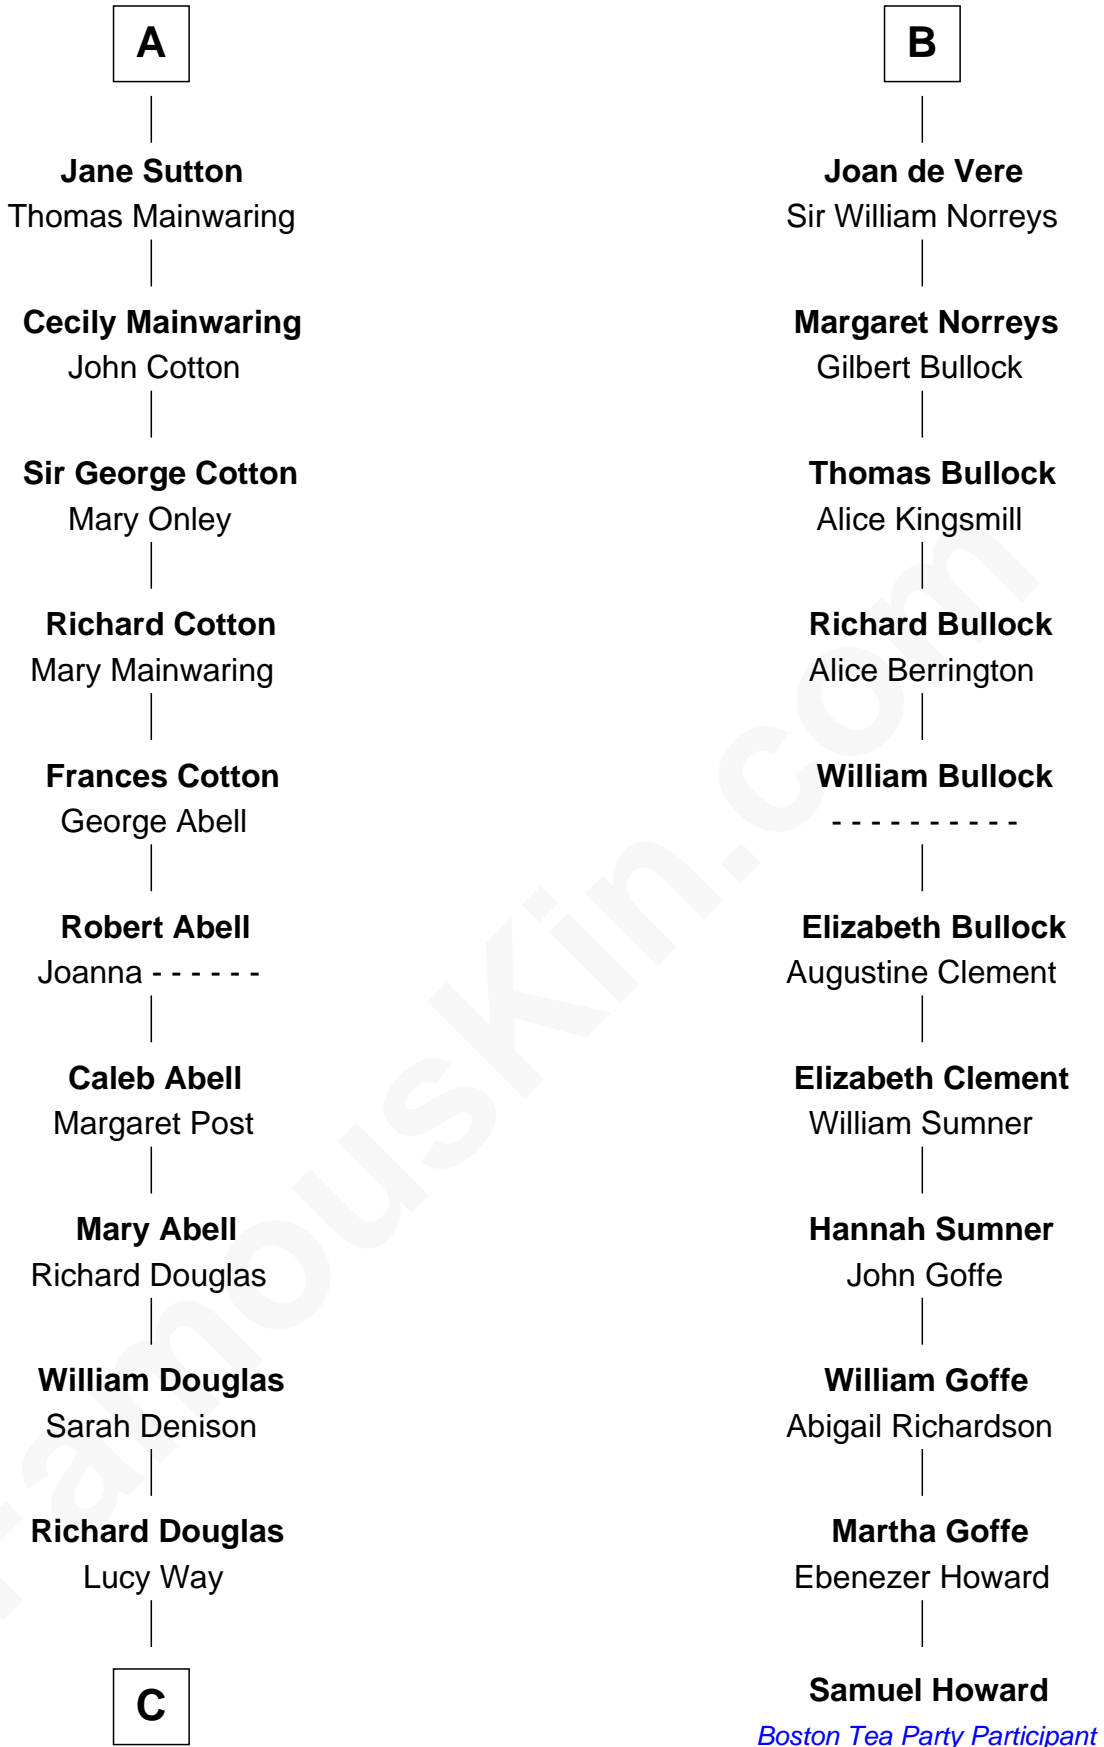

## Relationship Chart of

**Melvyn Douglas**

*Movie Actor*

17th cousin 3 times removed of

**Samuel Howard**

*Boston Tea Party Participant*

**Sir Hugh le Despencer**

Aveline Basset

Isabella de Beauchamp

**Hugh le Despencer**

Eleanor de Clare

**Isabel le Despencer**

Richard Fitzalan

**Sir Edmund Fitzalan**

Sibyl de Montagu

**Philippe Fitzalan**

Sir Richard Sergeaux

**Alice Sergeaux**

Sir Richard de Vere

**Sir John de Vere**

Elizabeth Howard

**B**

**C**

—  
**Erskine Douglas**

Sophia Garrett

—  
**Emma Jane Douglas**

Col. George Taliaferro Shackelford

—  
**Lena Priscilla Shackelford**

Edouard Gregory Hesselberg

—  
**Melvyn Douglas**

*Movie Actor*

FamousKin.com