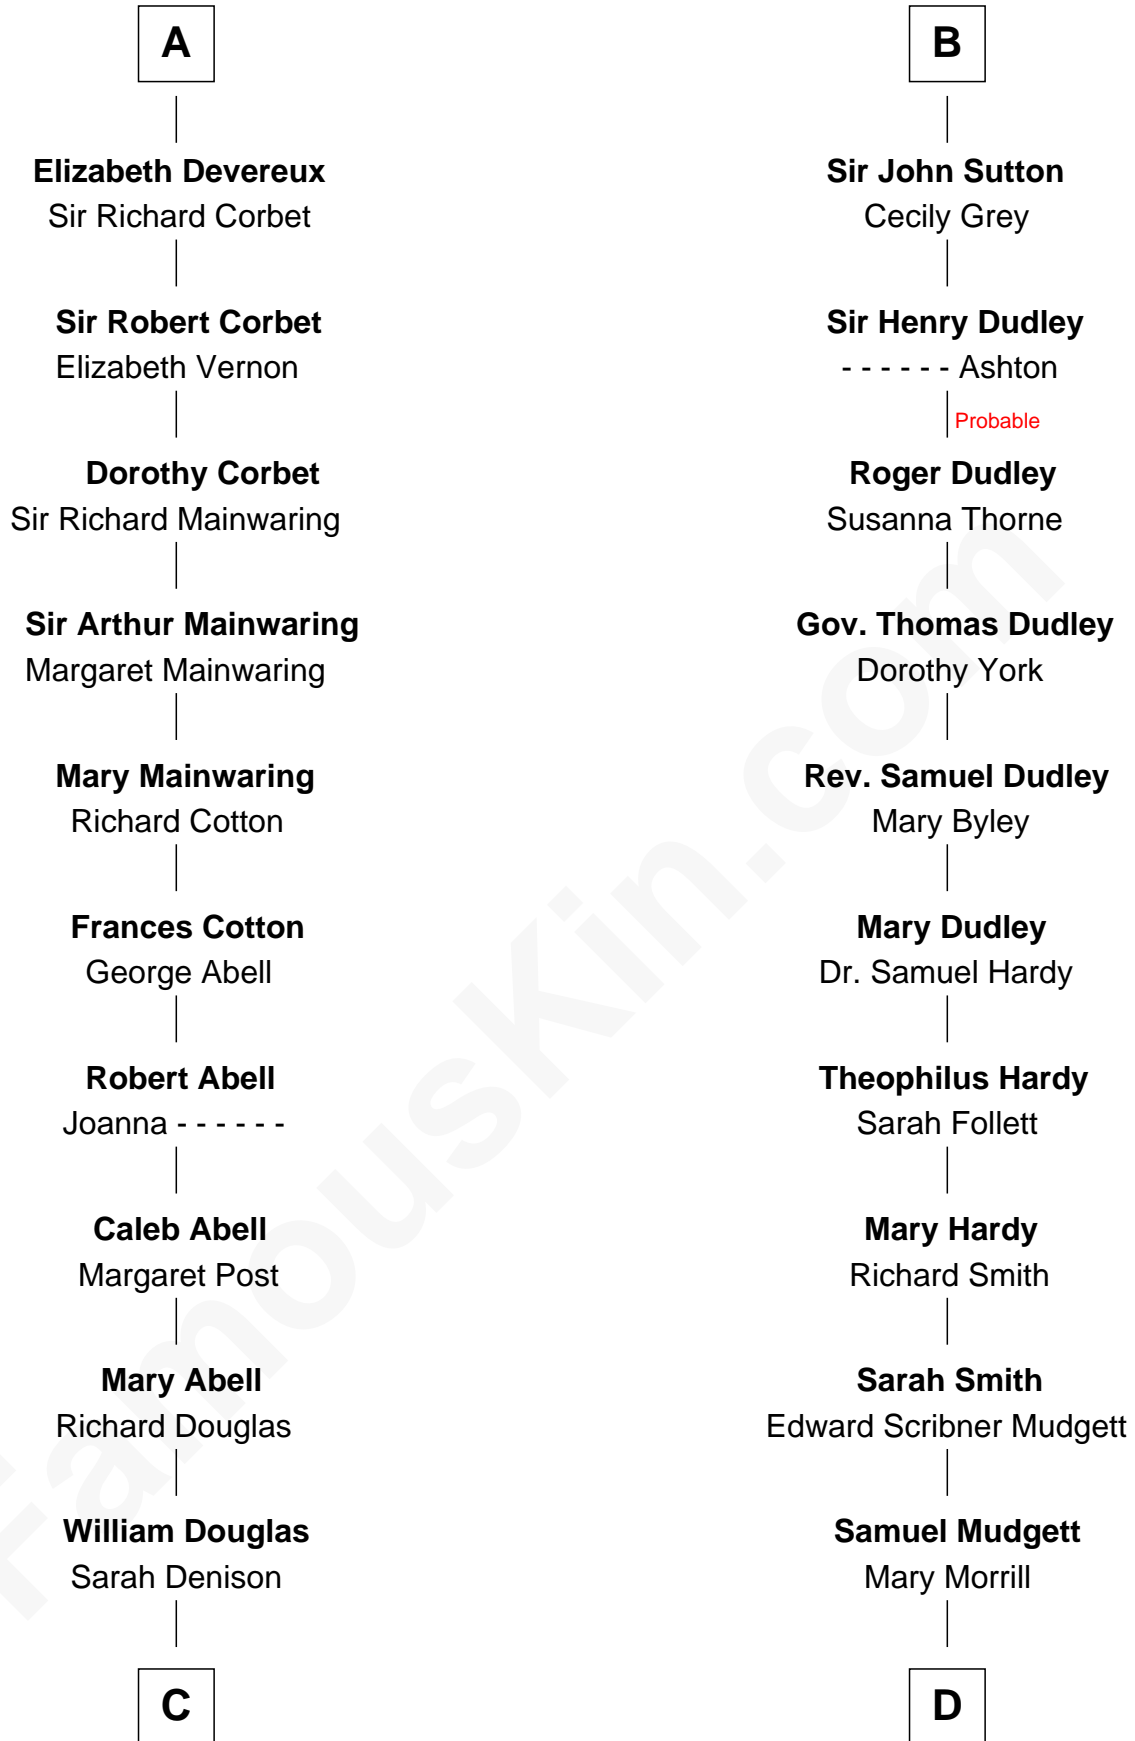

**FamousKin.com**  
**Relationship Chart of**  
**Melvyn Douglas**  
*Movie Actor*

19th cousin 2 times removed of

**Dr. H. H. Holmes**  
*Serial Killer aka "Devil in the White City"*

**Sir Edmund Mortimer**  
 Margaret de Fiennes

**C**

**Richard Douglas**

Lucy Way

**Erskine Douglas**

Sophia Garrett

**Emma Jane Douglas**

Col. George Taliaferro Shackelford

**Lena Priscilla Shackelford**

Edouard Gregory Hesselberg

**Melvyn Douglas**

*Movie Actor*

**D**

**Scribner Mudgett**

Nancy Prescott

**Levi Horton Mudgett**

Theodate Page Price

**Dr. H. H. Holmes**

*Serial Killer Dr. H. H. Holmes*

FamousKin.com