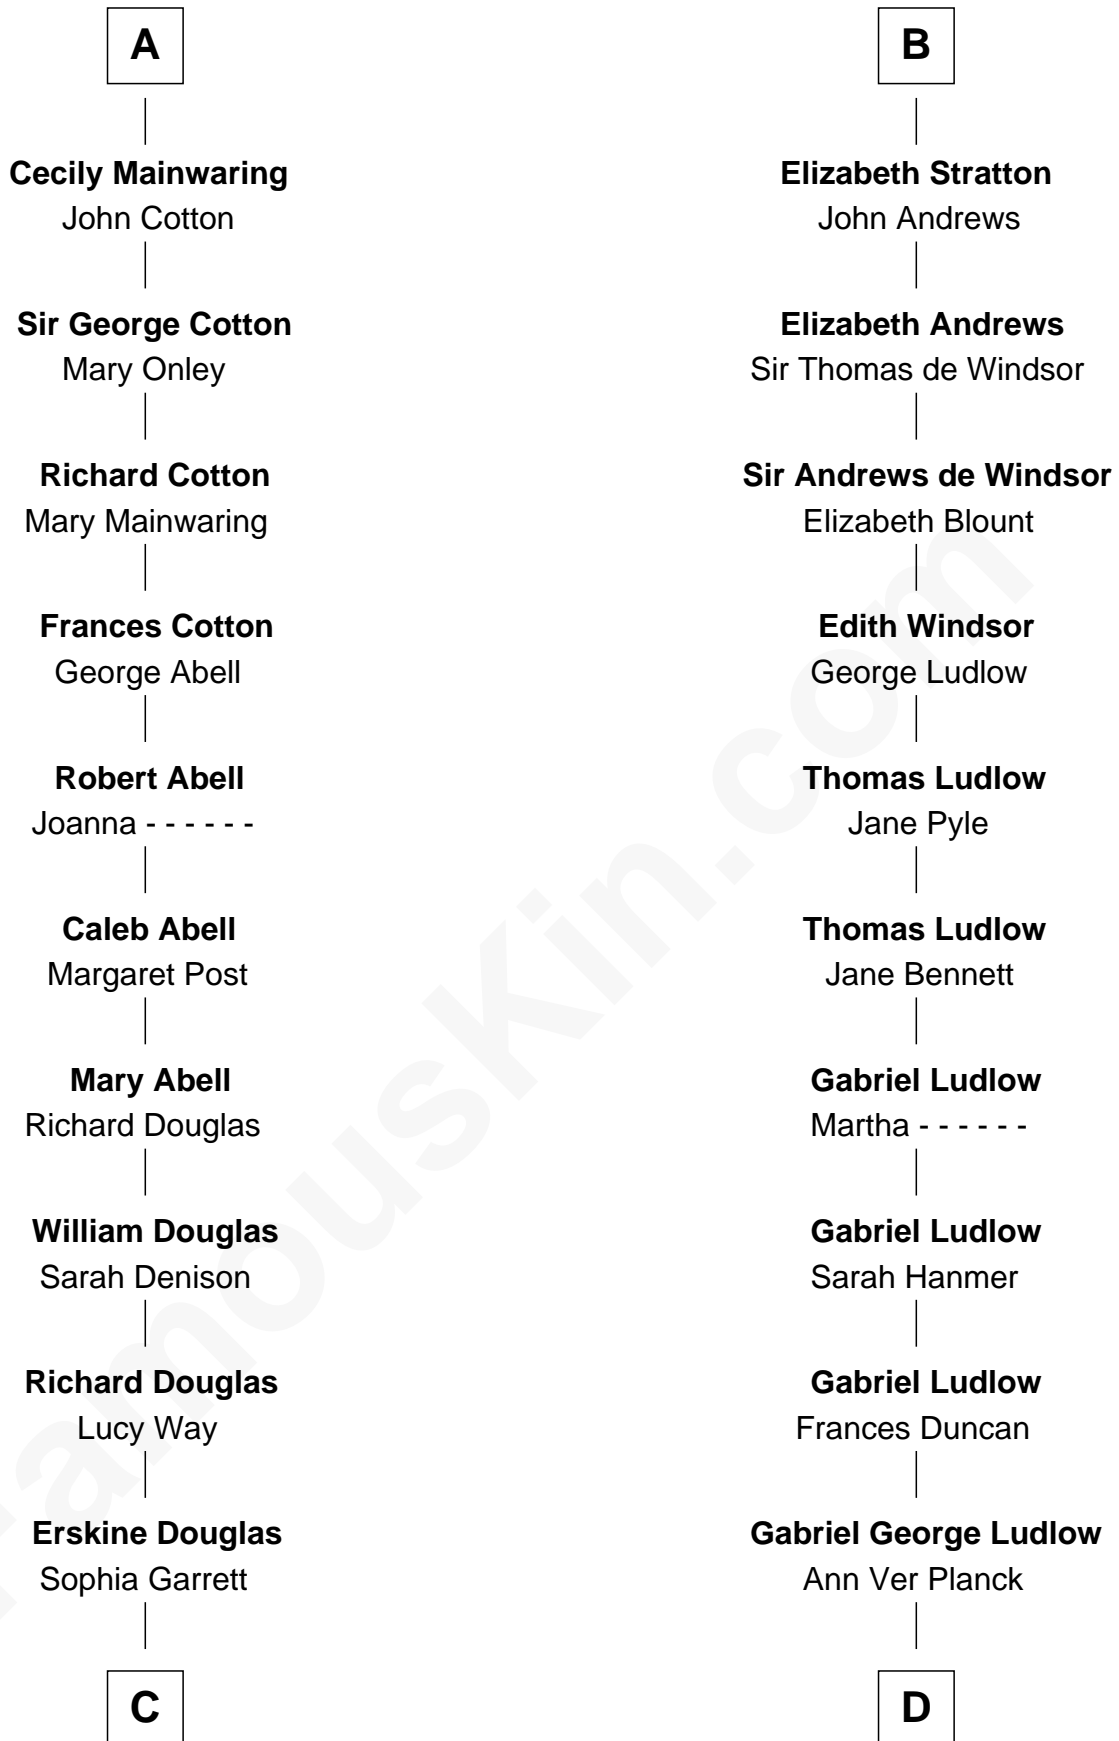

# FamousKin.com Relationship Chart of

**Melvyn Douglas**  
*Movie Actor*

19th cousin 2 times removed of

**Eleanor Roosevelt**

*First Lady of President Franklin D. Roosevelt*

**William de Braiose**  
Eva Marshal

**Eve de Braiose**  
Sir William de Cantilupe

**Milicent de Cantilupe**  
Eudo la Zouche

**Eve la Zouche**  
Sir Maurice de Berkeley

**Thomas de Berkeley**  
Katherine de Clyvedon

**Sir John Berkeley**  
Elizabeth Betteshorne

**Elizabeth Berkeley**  
Sir John Sutton

**Jane Sutton**  
Thomas Mainwaring

**A**

**Eleanor de Braiose**  
Sir Humphrey de Bohun

**Humphrey de Bohun**  
Maud de Fiennes

**Humphrey de Bohun**  
Elizabeth Plantagenet

**Margaret de Bohun**  
Sir Hugh de Courtnay

**Elizabeth de Courtnay**  
Sir Andrew Luttrell

**Sir Hugh Luttrell**  
Catherine de Beaumont

**Elizabeth Luttrell**  
John Stratton

**B**

**C**

**Emma Jane Douglas**  
Col. George Taliaferro Shackelford