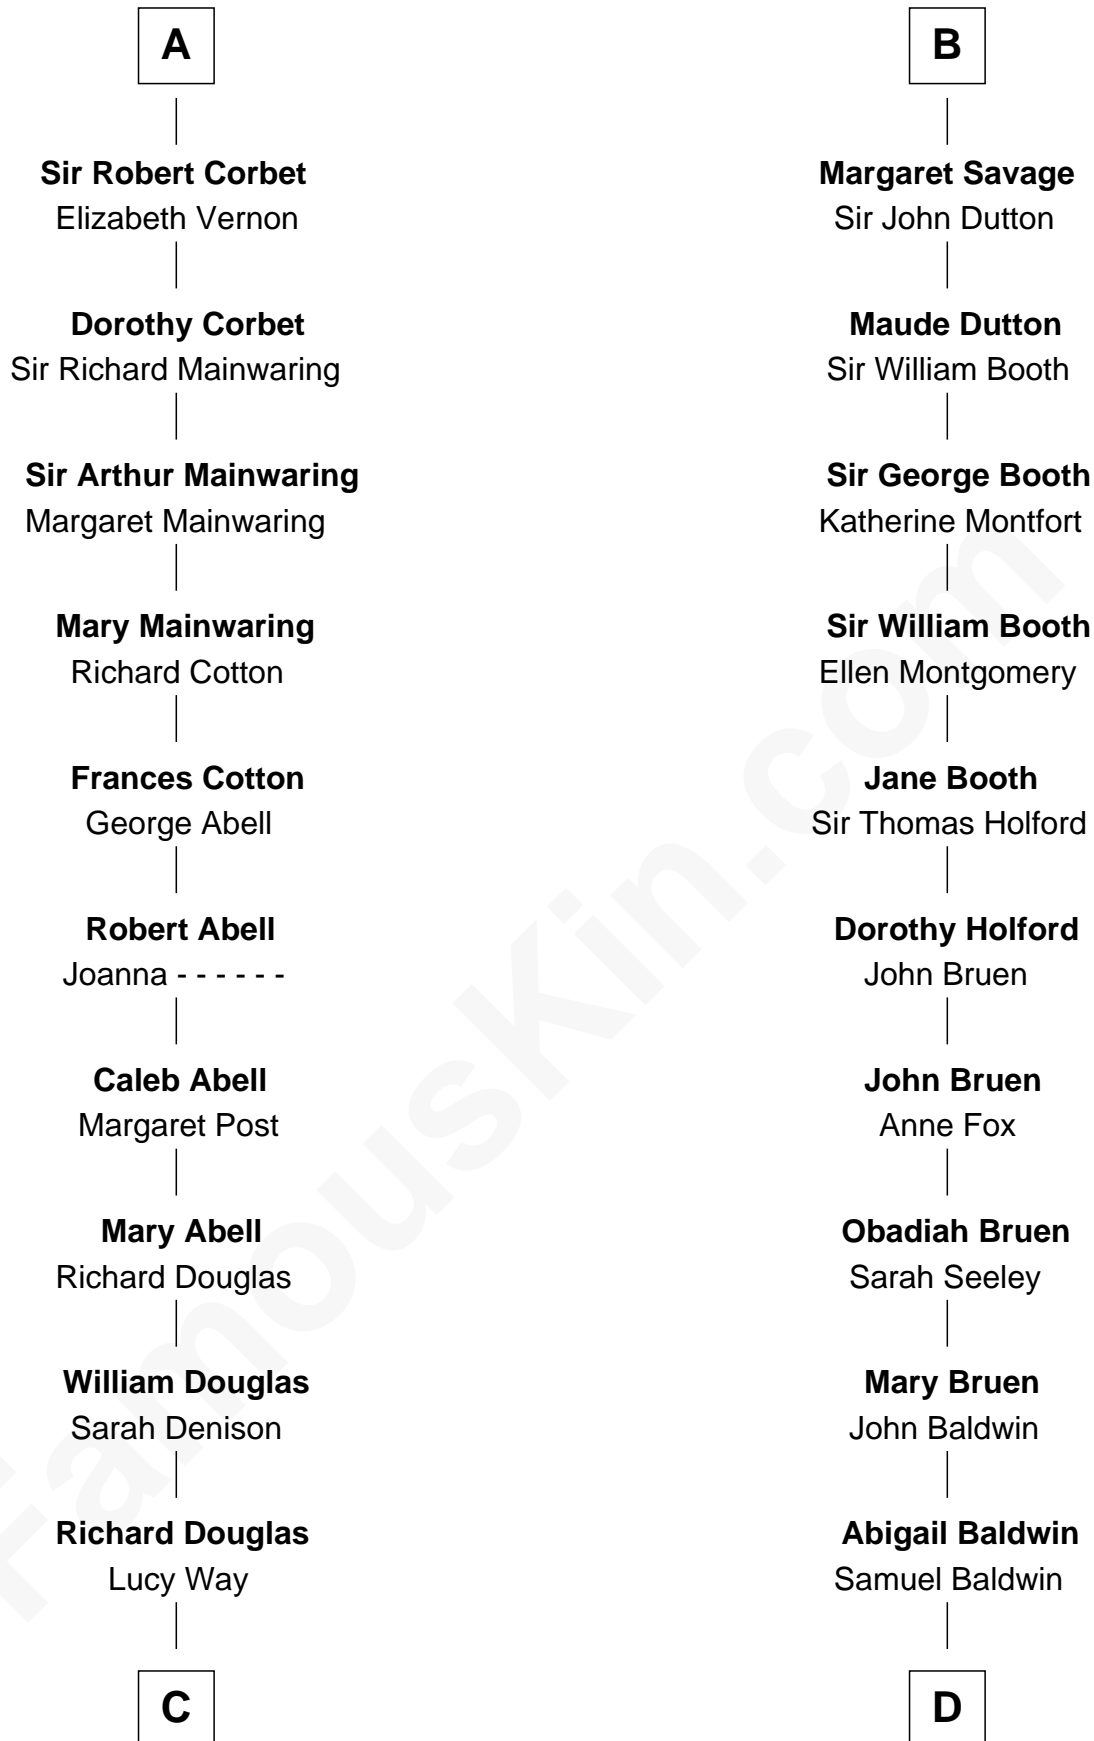

# FamousKin.com Relationship Chart of

**Melvyn Douglas**

*Movie Actor*

19th cousin 1 time removed of

**Abraham Baldwin**

*Signer of the U.S. Constitution*

**Nichole d'Aubenev**  
Sir Roger de Somery

**Maud de Somery**  
Sir Henry de Erdington

**Sir Richard Corbet**  
Elizabeth Devereux

**A**

**Margaret de Somery**  
Ralph Basset

**Ralph Basset**  
Hawise - - - - -

**Margaret Basset**  
Edmund de Stafford

**Ralph de Stafford**  
Katherine de Hastang

**Jane de Stafford**  
Sir Nicholas Beke

**Elizabeth de Beke**  
Sir Robert de Swinnerton

**Maud de Swinnerton**  
Sir John Savage

**B**

**C**

**Erskine Douglas**

Sophia Garrett

**Emma Jane Douglas**

Col. George Taliaferro Shackelford

**Lena Priscilla Shackelford**

Edouard Gregory Hesselberg

**Melvyn Douglas**

*Movie Actor*

**D**

**Timothy Baldwin**

Bathsheba Stone