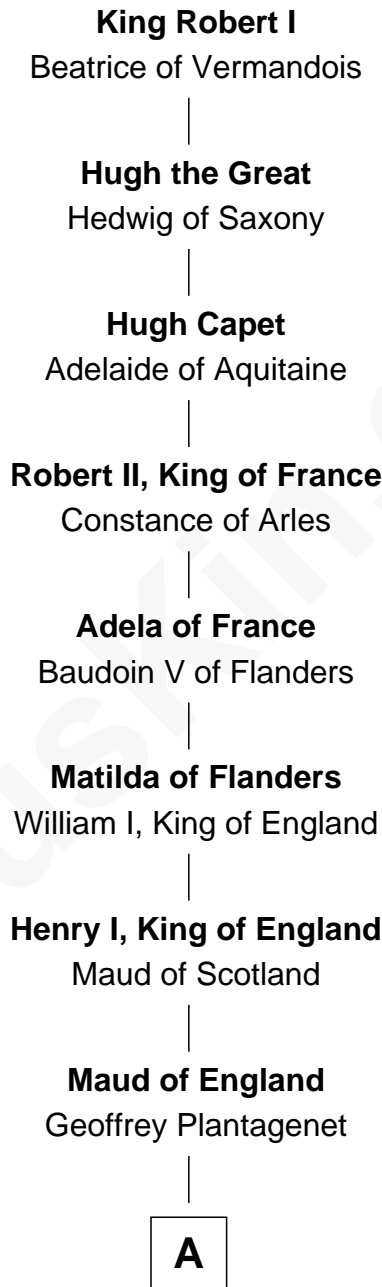

FamousKin.com Relationship Chart of

Henry A. Wallace

33rd U.S. Vice-President

33rd Great-grandson of

King Robert I

King of France

B

Lleucu ferch Maredudd

Gruffudd ap Cynwrig ap Bleddyn Llwyd

Dafydd Llwyd ap Gruffudd

Gwen ferch Gruffudd Goch ap Ieuan

Dyddgu ferch Dafydd Llwyd

Llywelyn ap Gruffudd Llwyd ap Robin

Maredudd Llwyd ap Llywelyn

Jonet ferch Gwilym ap Llywelyn Llwyd