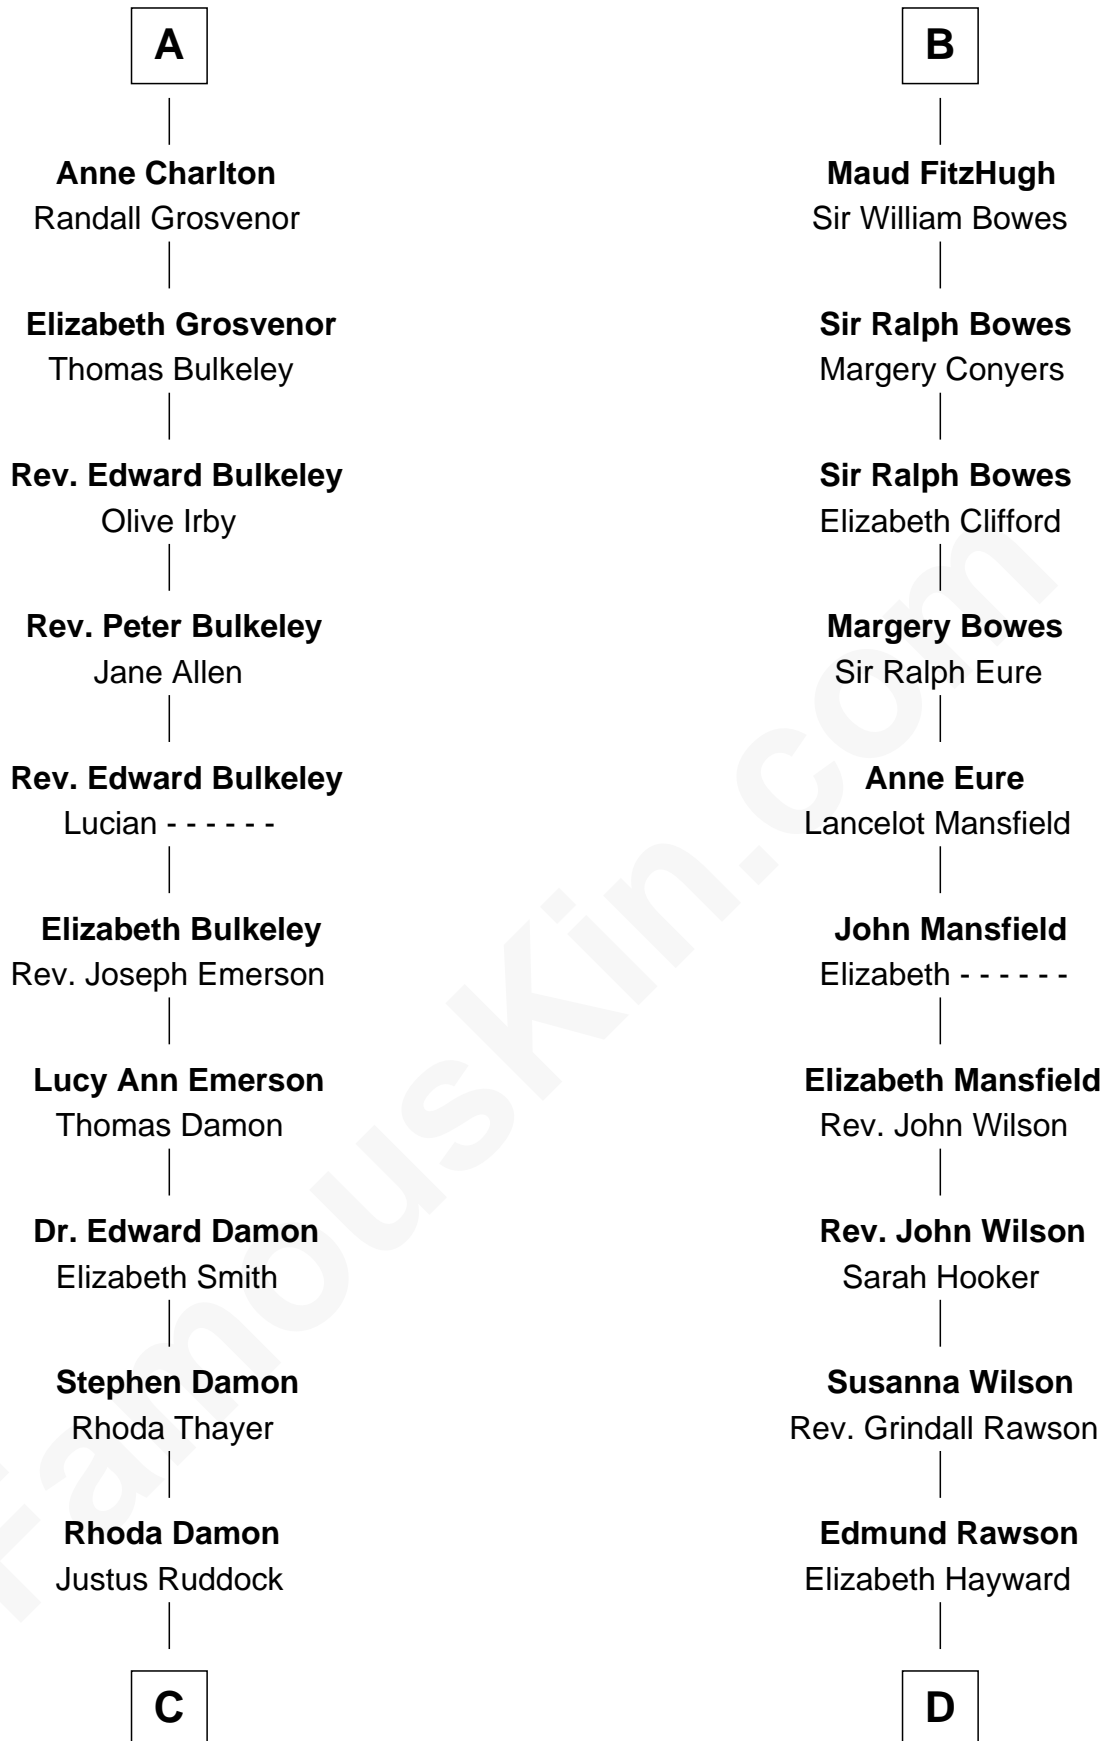

# FamousKin.com Relationship Chart of

**Sarah Palin**

*9th Governor of Alaska*

21st cousin of

**William Howard Taft**

*27th U.S. President*

**Sir Roger de Somery**

Nichole d'Aubenev

**Maud de Somery**  
Sir Henry de Erdington

**Sir Henry de Erdington**  
Joan de Wolvey

**Sir Giles de Erdington**  
Elizabeth de Tolthorpe

**Margaret de Erdington**  
Sir Roger Corbet

**Sir Robert Corbet**  
Margaret - - - - -

**Mary Corbet**  
Robert Charlton

**Richard Charlton**  
Elizabeth Mainwaring

**A**

**Joan de Somery**  
John IV le Strange

**John V le Strange**  
Maud de Walton

**John VI le Strange**  
Iseult - - - - -

**Roger le Strange**  
Maud - - - - -

**Sir Roger le Strange**  
Aline Fitzalan

**Lucy le Strange**  
Sir William Willoughby

**Margery Willoughby**  
Sir William FitzHugh

**B**

**C**

**Thomas S. Ruddock**

Maria Nancy Newell

**May Belle Ruddock**