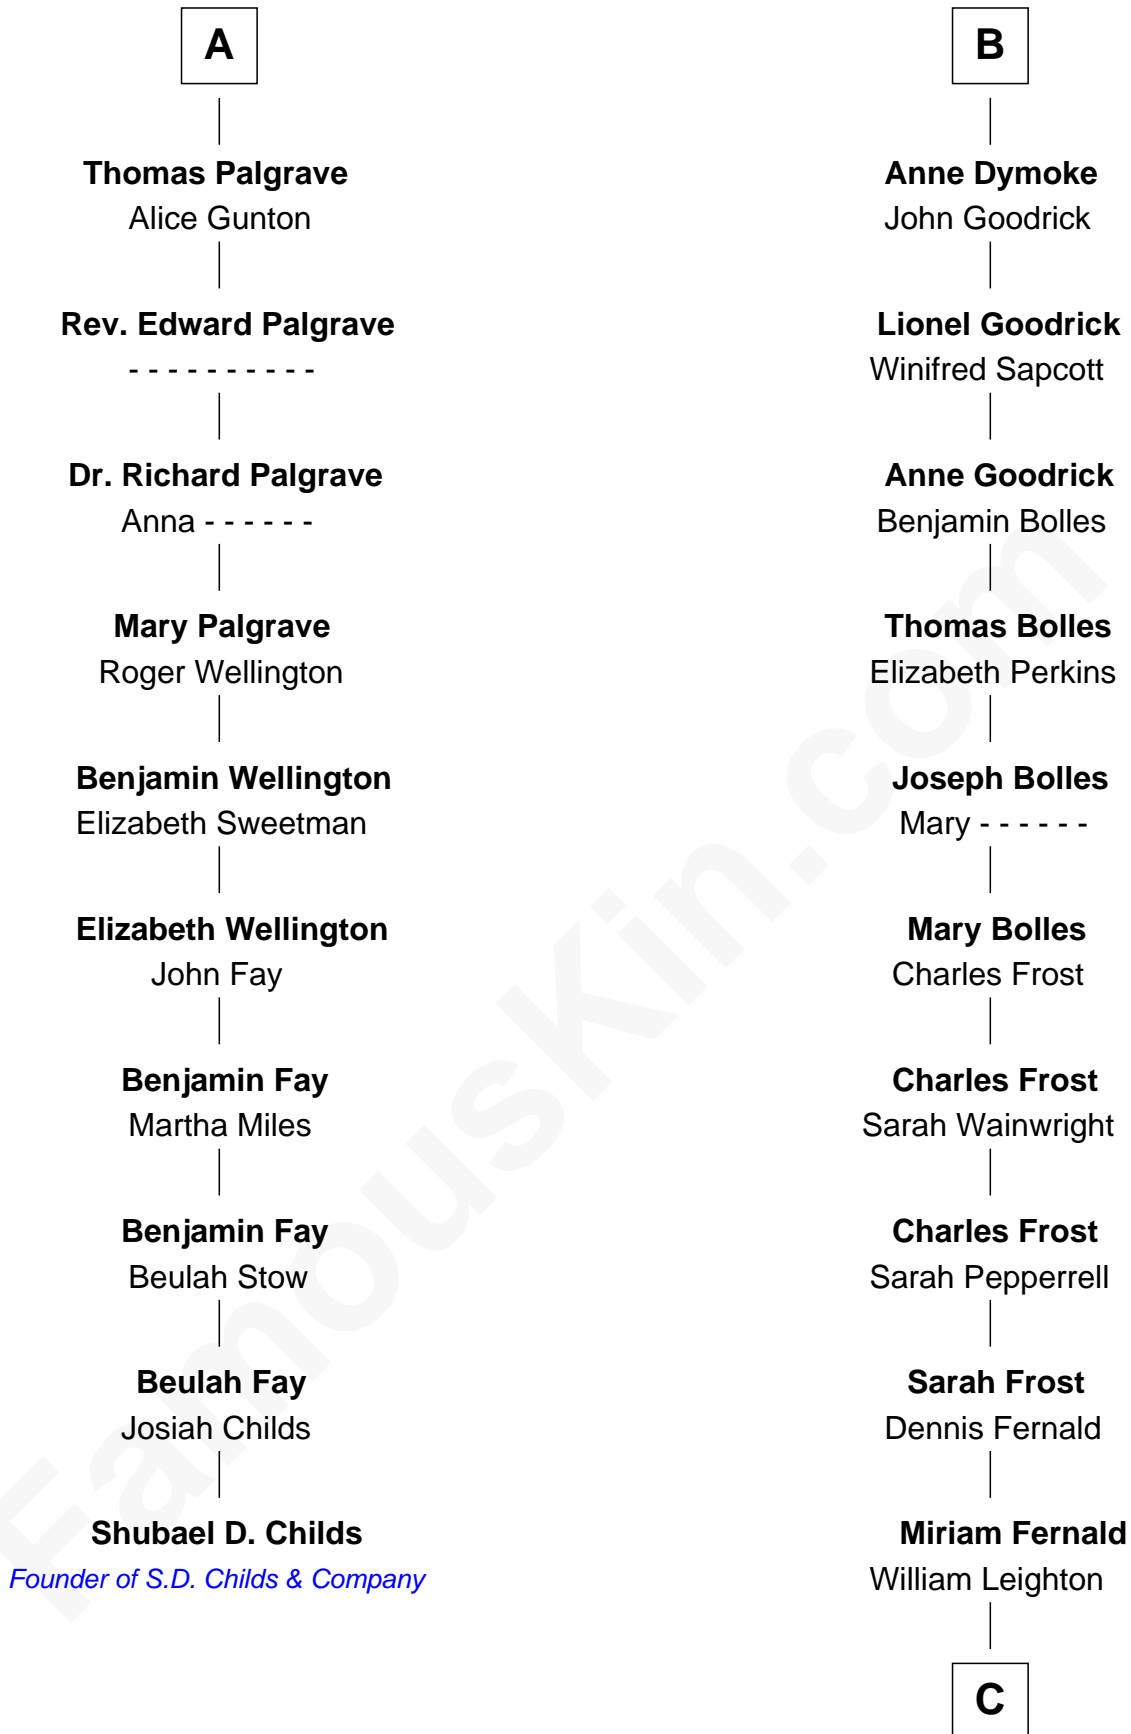

Margaret de Clare

Elizabeth de Badlesmere

Sir William de Bohun

Elizabeth de Bohun

Sir Richard Fitzalan

Elizabeth Fitzalan

Sir Robert Goushill

Elizabeth Goushill

Margery de Badlesmere

Sir William de Ros

Maud de Roos

John de Welles

John de Welles

Eleanor de Mowbray

Eudo de Welles

Maud de Greystoke

Sir Lionel de Welles

Joan de Waterton

Margaret de Welles

Sir Thomas Dymoke

Sir Lionel Dymoke

Joanna Griffith

B

C

Andrew Pepperrell Leighton

Sarah Catherine Odiorne

Miriam Leighton

William Hill

John Fremont Hill

45th Governor of Maine

FamousKin.com