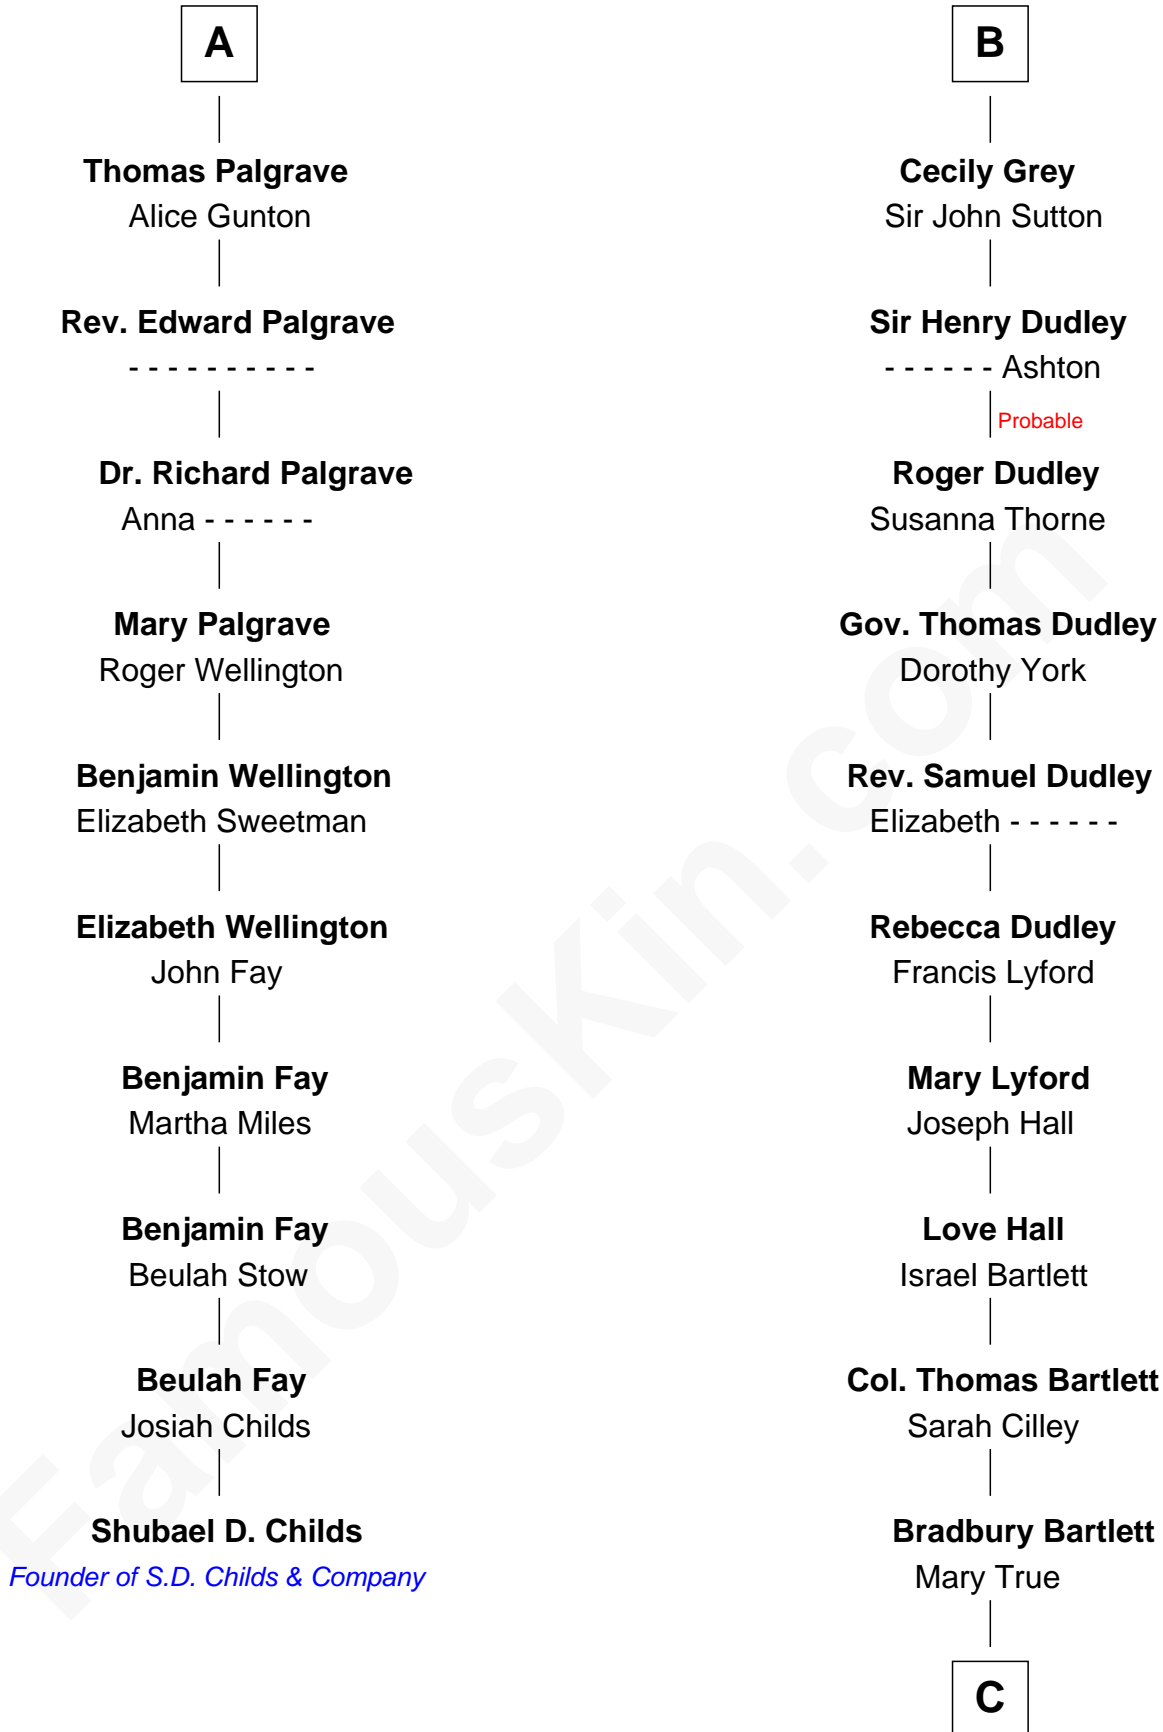

### Alan Shepard

Mercury and Apollo Astronaut

**Bartholomew de Badlesmere**

Margaret de Clare

**Elizabeth de Badlesmere**

Sir William de Bohun

**Elizabeth de Bohun**

Sir Richard Fitzalan

**Anne Glemham**

Henry Palgrave

**A**

**Margery de Badlesmere**

Sir William de Ros

**Thomas de Ros**

Beatrice de Stafford

**Margaret de Ros**

Sir Reynold Grey

**Margaret Grey**

Sir William Bonville

**William Bonville**

Elizabeth Harington

**William Bonville**

Katherine Neville

**Cecily Bonville**

Thomas Grey

**B**

C

**Thomas Bradbury Bartlett**  
Victoria Elizabeth Williams Cilley

**Annie Elizabeth Bartlett**  
Frederick Johnson Shepard

**Alan Bartlett Shepard**  
Pauline Renza Emerson

**Alan Shepard**  
*Mercury and Apollo Astronaut*