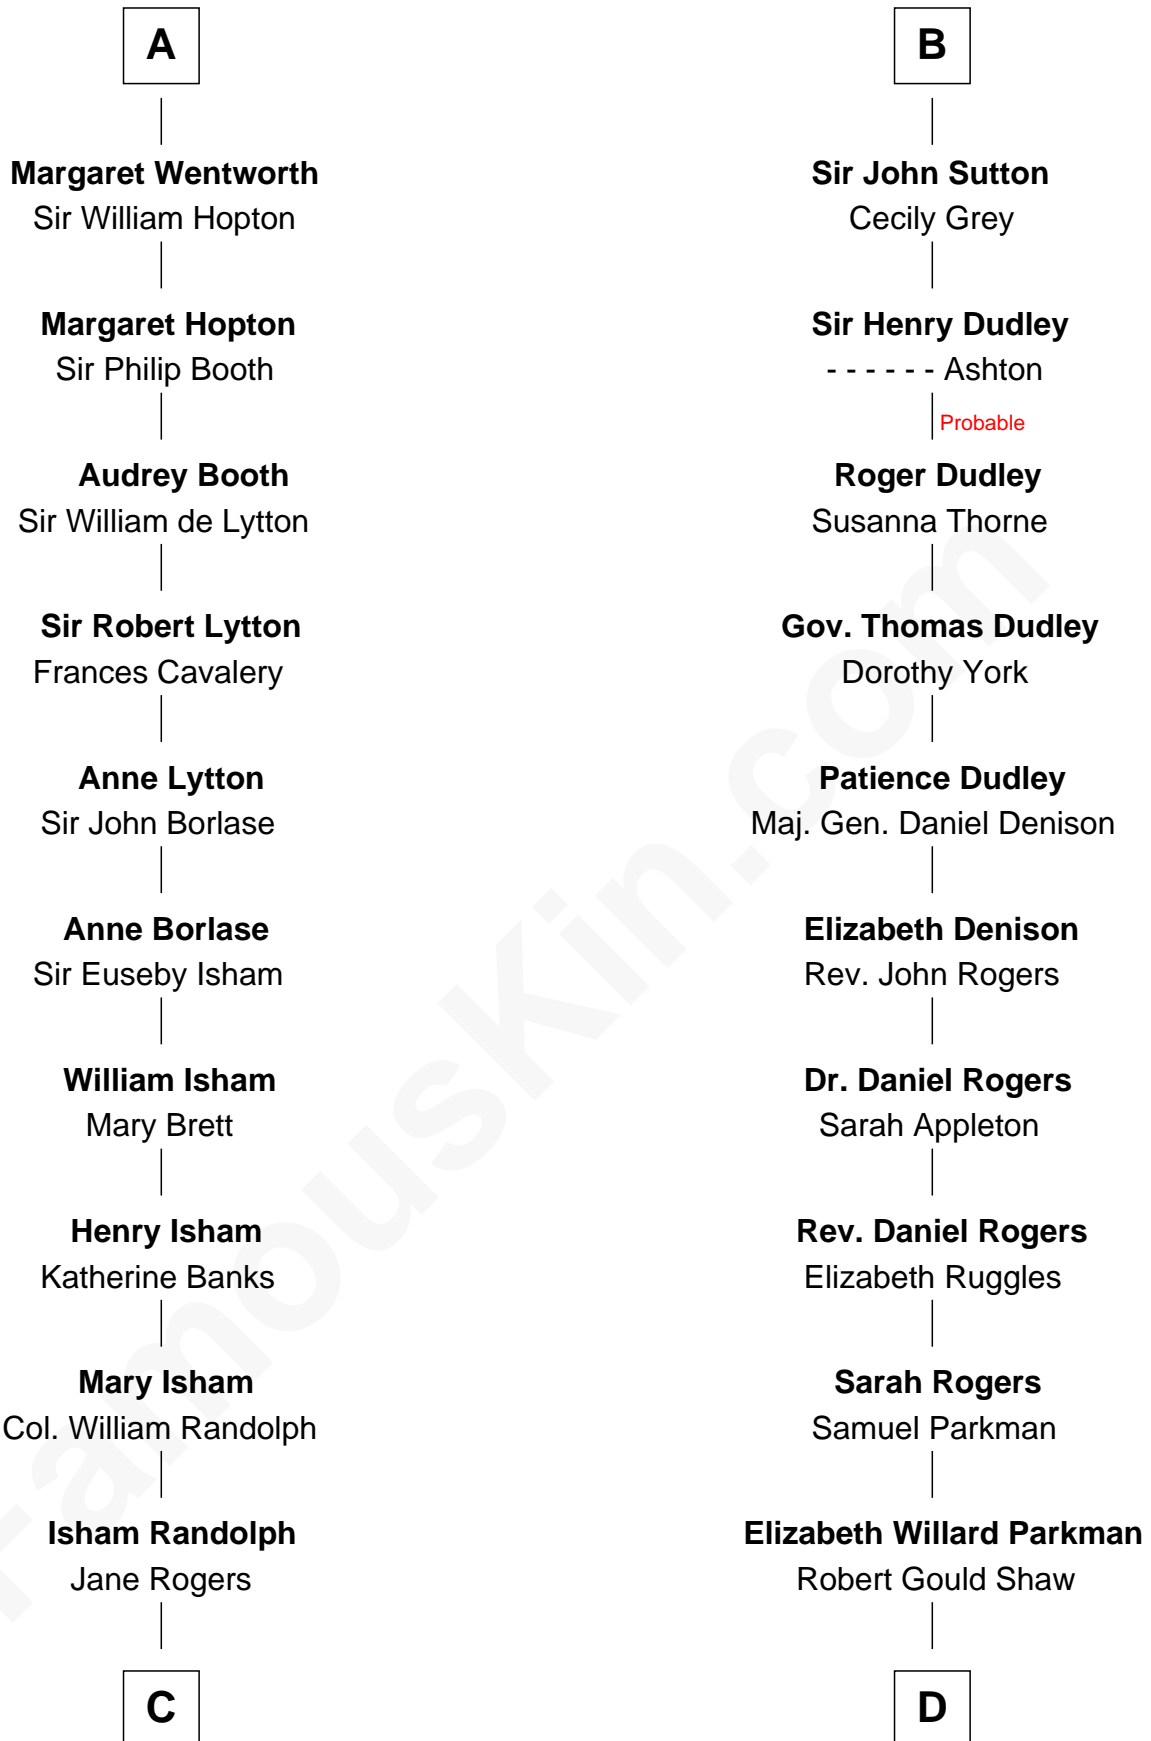

**Sir Maurice de Berkeley**  
Eve la Zouche

**John Deincourt**  
-----

**Thomas de Berkeley**  
Katherine de Clyvedon

**Sir William Deincourt**  
Milicent la Zouche

**Sir John Berkeley**  
Elizabeth Betteshorne

**Margaret Deincourt**  
Sir Robert de Tibetot

**Elizabeth Berkeley**  
Sir John Sutton

**Elizabeth de Tibetot**  
Sir Philip le Despencer

**Sir Edmund Sutton**  
Joyce Tiptoft

**Margery Despencer**  
Sir Roger Wentworth

**Sir Edward Sutton**  
Cecily Willoughby

**A**

**B**

**C**

**Jane Randolph**

Peter Jefferson

**Thomas Jefferson**

*3rd U.S. President*

**D**

**Francis George Shaw**

Sarah Blake Sturgis

**Colonel Robert Gould Shaw**

*Main character in film "Glory"*

FamousKin.com