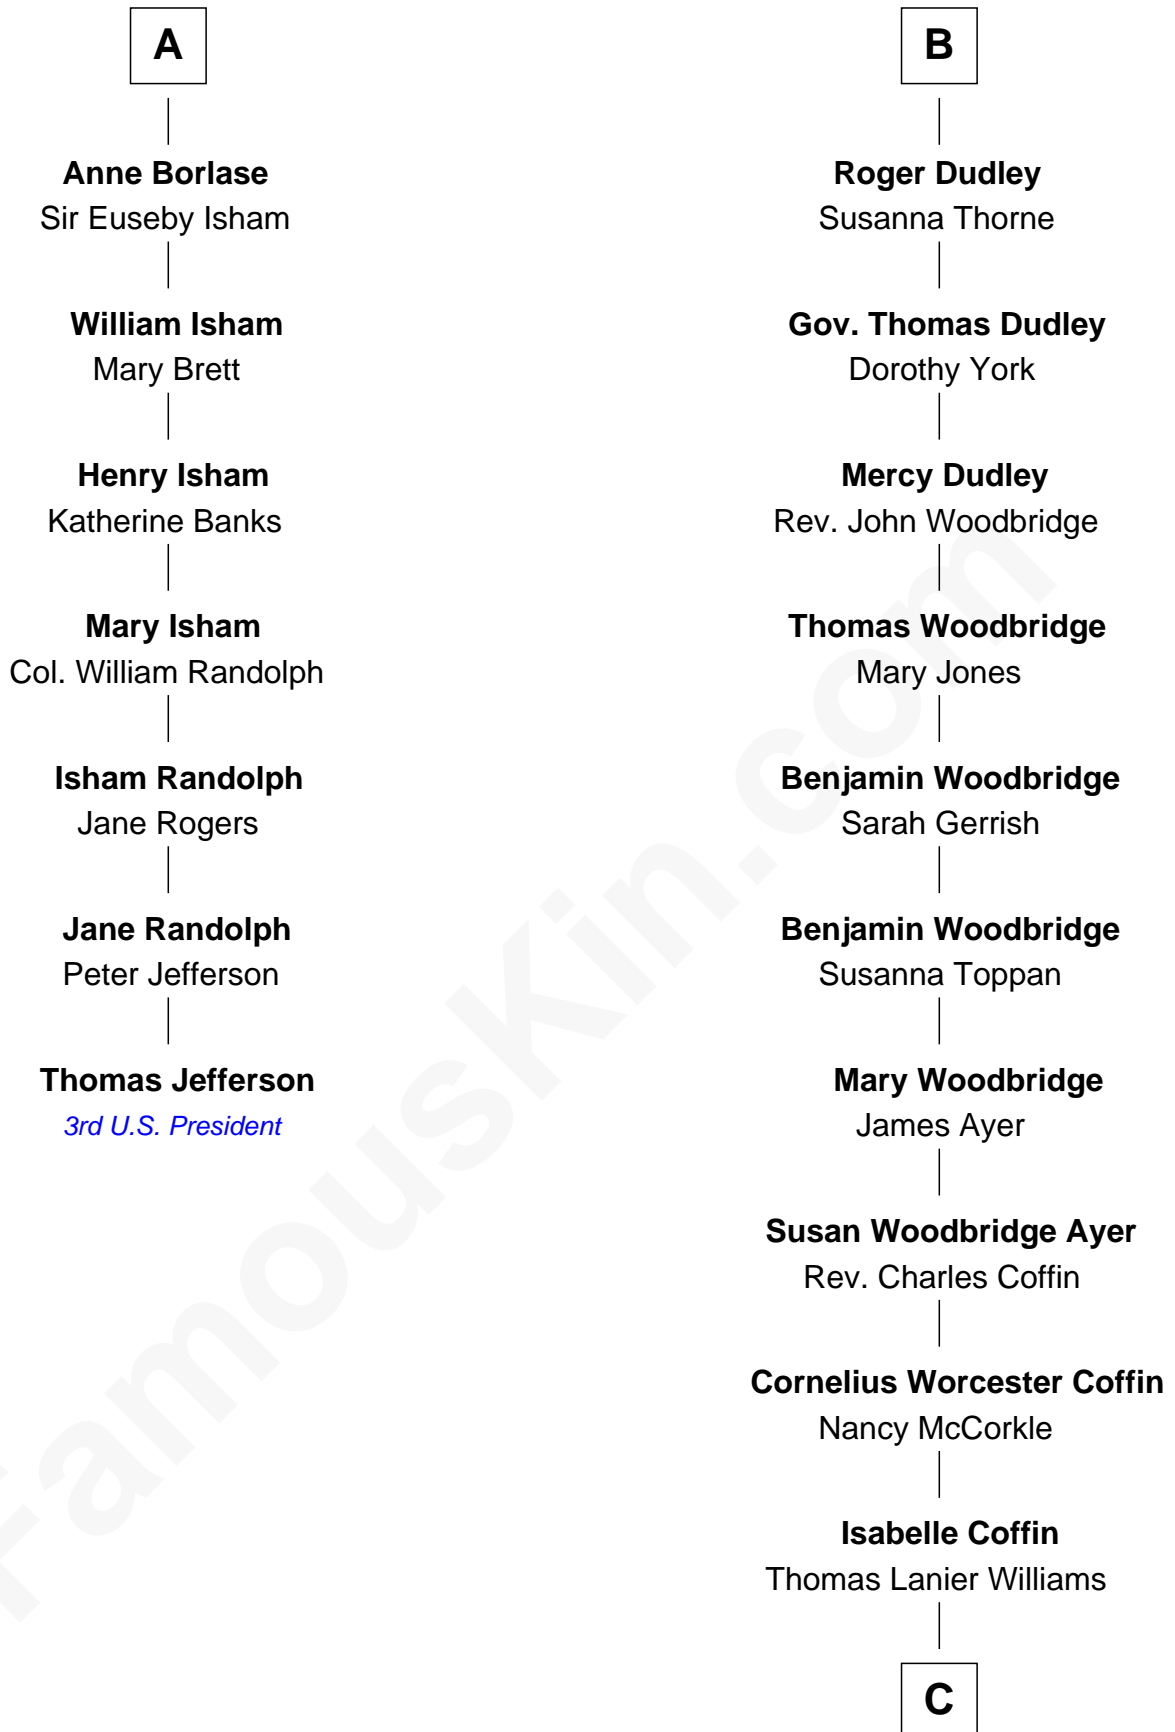

### Tennessee Williams

Author of *A Streetcar Named Desire*

**Sir Philip le Despencer**

Elizabeth - - - - -

**Sir Philip le Despencer**

Elizabeth de Tibetot

**Margery Despencer**

Sir Roger Wentworth

**Anne Lytton**

Sir John Borlase

**A**

**Alice le Despenser**

Sir John Sutton

**Sir John Sutton**

Constance Blount

**Sir John Sutton**

Elizabeth Berkeley

**Sir Edmund Sutton**

Joyce Tiptoft

**Sir Edward Sutton**

Cecily Willoughby

**Sir John Sutton**

Cecily Grey

**Sir Henry Dudley**

- - - - - Ashton

Probable

**B**

**C**

**Cornelius Coffin Williams**

Edwina Dakin

**Tennessee Williams**

*Author of A Streetcar Named Desire*