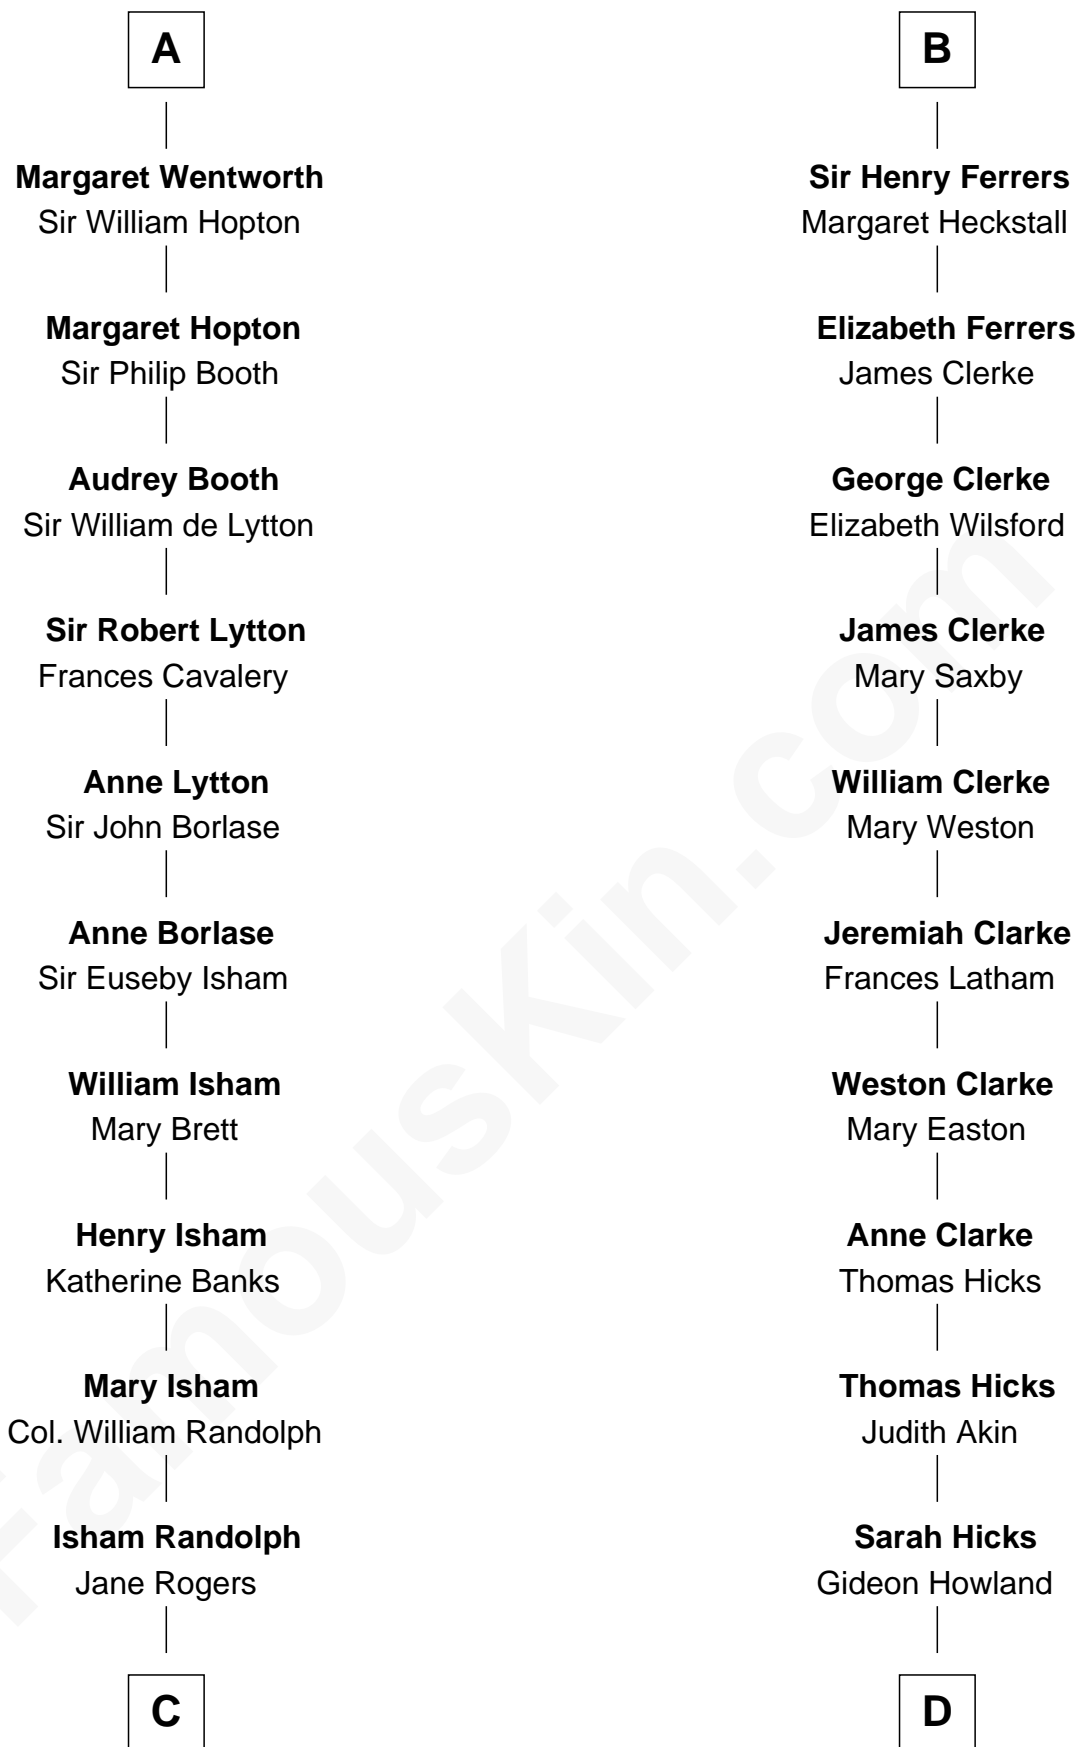

### Hetty Green

"The Witch of Wall Street"

**Sir William de Ferrers**

with wife  
Sibyl Marshal

with wife  
Margaret de Quincy

**Isabel de Ferrers**  
Sir Reynold de Mohun

**Sir William de Ferrers**  
Anne Duward

**Isabel de Mohun**  
Sir Edmund Deincourt

**Sir William de Ferrers**  
de Segrave

**John Deincourt**  
-----

**Henry de Ferrers**  
Isabel de Verdun

**Sir William Deincourt**  
Milicent la Zouche

**Sir William de Ferrers**  
Margaret de Ufford

**Margaret Deincourt**  
Sir Robert de Tibetot

**Sir Henry de Ferrers**  
Joan de Poynings

**Elizabeth de Tibetot**  
Sir Philip le Despencer

**Sir William Ferrers**  
Philippa Clifford

**Margery Despencer**  
Sir Roger Wentworth

**Sir Thomas Ferrers**  
Elizabeth Freville

**A**

**B**

**C**

**Jane Randolph**  
Peter Jefferson

**Thomas Jefferson**  
*3rd U.S. President*

**D**

**Gideon Howland**  
Mehitable Howland