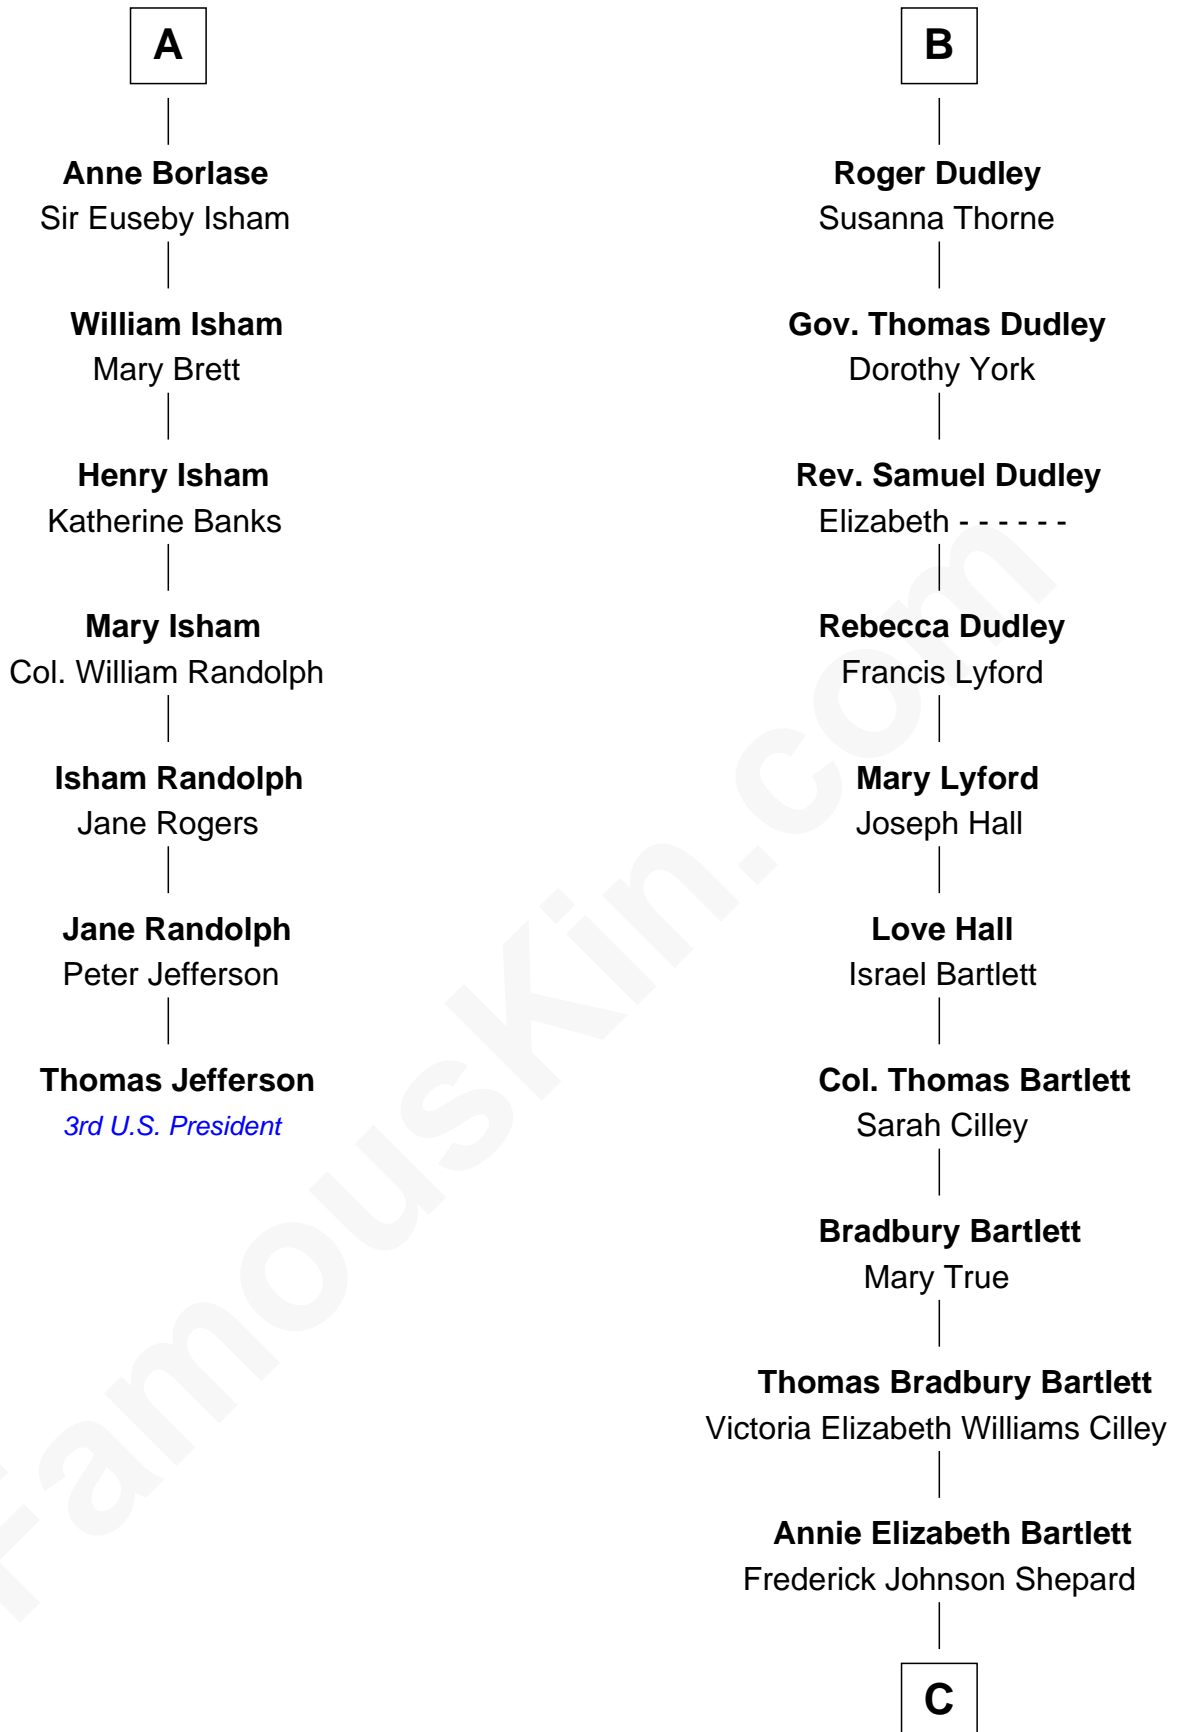

### Alan Shepard

Mercury and Apollo Astronaut

**Sir Philip le Despencer**

Elizabeth - - - - -

**Sir Philip le Despencer**

Elizabeth de Tibetot

**Margery Despencer**

Sir Roger Wentworth

**Anne Lytton**

Sir John Borlase

**A**

**Alice le Despenser**

Sir John Sutton

**Sir John Sutton**

Constance Blount

**Sir John Sutton**

Elizabeth Berkeley

**Sir Edmund Sutton**

Joyce Tiptoft

**Sir Edward Sutton**

Cecily Willoughby

**Sir John Sutton**

Cecily Grey

**Sir Henry Dudley**

- - - - - Ashton

Probable

**B**

**C**

Alan Bartlett Shepard  
Pauline Renza Emerson

Alan Shepard  
*Mercury and Apollo Astronaut*

FamousKin.com