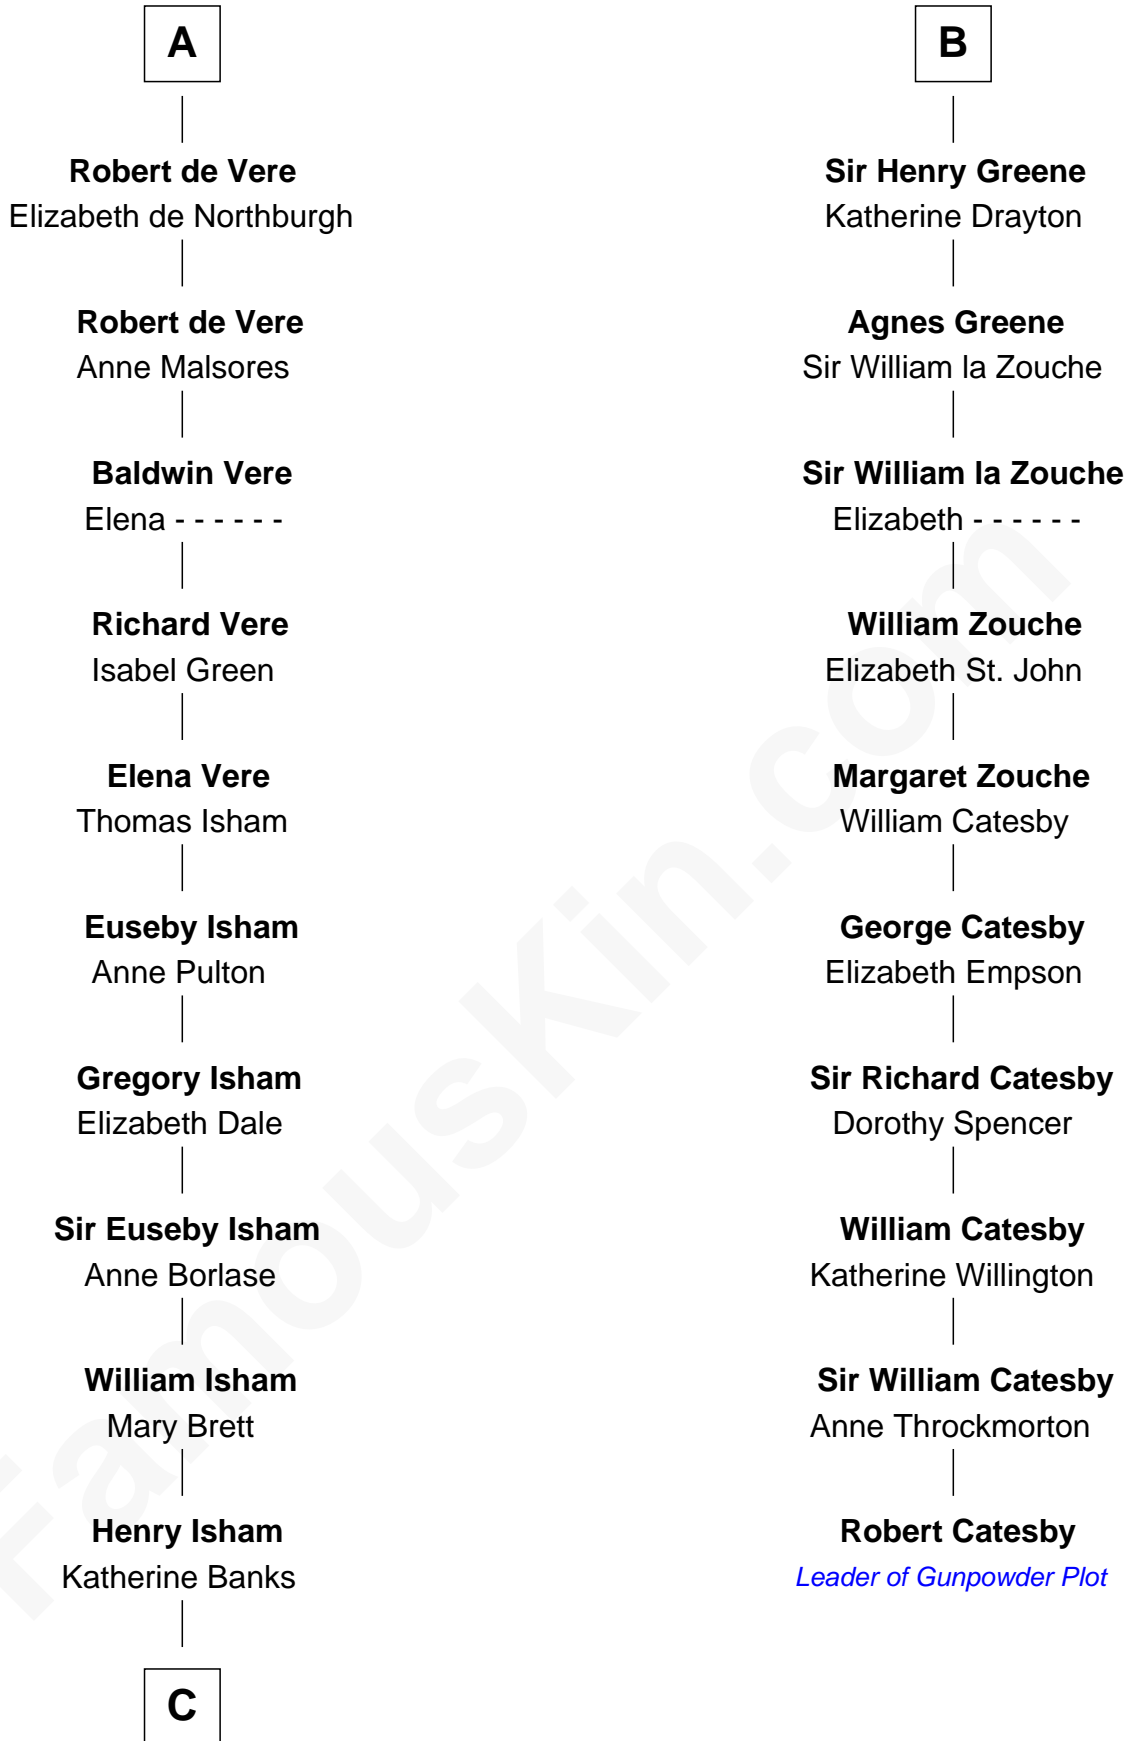

### Robert Catesby

Leader of Gunpowder Plot

**Gilbert Fitzrichard de Clare**  
Adeliza de Clermont-en-Beauvaisis

**Alice Fitzrichard de Clare**

Aubrey de Vere

**Robert de Vere**

-----

**Robert de Vere**

-----

**A**

**Gilbert Fitzgilbert de Clare**

Isabel de Beaumont

**Richard de Clare**

Aoife MacMurrough

**Isabel de Clare**

Sir William Marshal

**Eva Marshal**

William de Braiose

**Eve de Braiose**

Sir William de Cantilupe

**Milicent de Cantilupe**

Eudo la Zouche

**Lucy Zouche**

Thomas de Greene

**B**

**C**

—  
**Mary Isham**  
Col. William Randolph

—  
**Isham Randolph**  
Jane Rogers

—  
**Jane Randolph**  
Peter Jefferson

—  
**Thomas Jefferson**  
*3rd U.S. President*

FamousKin.com