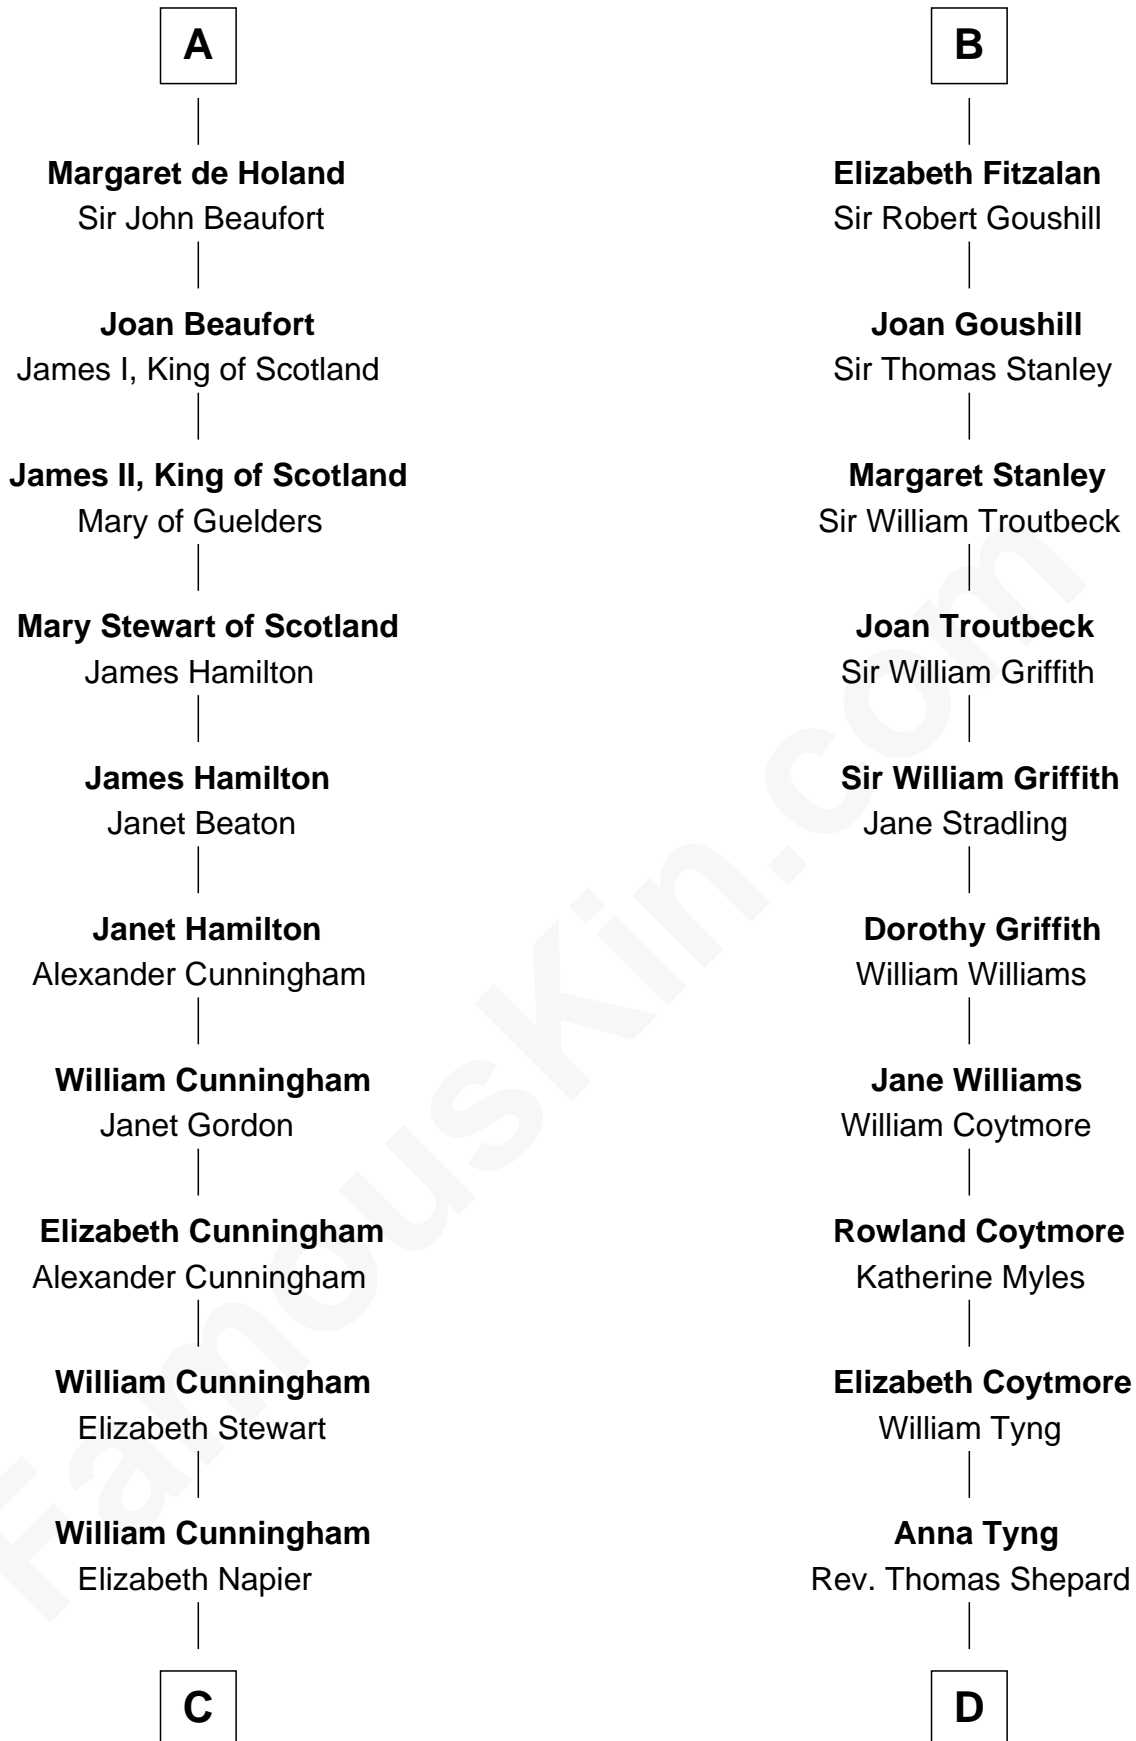

# FamousKin.com Relationship Chart of

**Alexander Hamilton**

*1st U.S. Secretary of the Treasury*

21st cousin of

**John Quincy Adams**

*6th U.S. President*

**Saher de Quincy**  
Margaret de Beaumont

**Sir Roger de Quincy**

Helen of Galloway

**Ellen de Quincy**

Alan la Zouche

**Sir Roger la Zouche**

Ela Longespee

**Sir Alan la Zouche**

Eleanor de Segrave

**Maude la Zouche**

**Margaret de Quincy**

John de Lacy

**Maud de Lacy**

Sir Richard de Clare

**Thomas de Clare**

Juliana FitzMaurice

**Margaret de Clare**

Bartholomew de Badlesmere

**Elizabeth de Badlesmere**

Sir William de Bohun

**Elizabeth de Bohun**

Sir Richard Fitzalan

**B**

**C**

**Alexander Cunningham**

Janet Cunningham