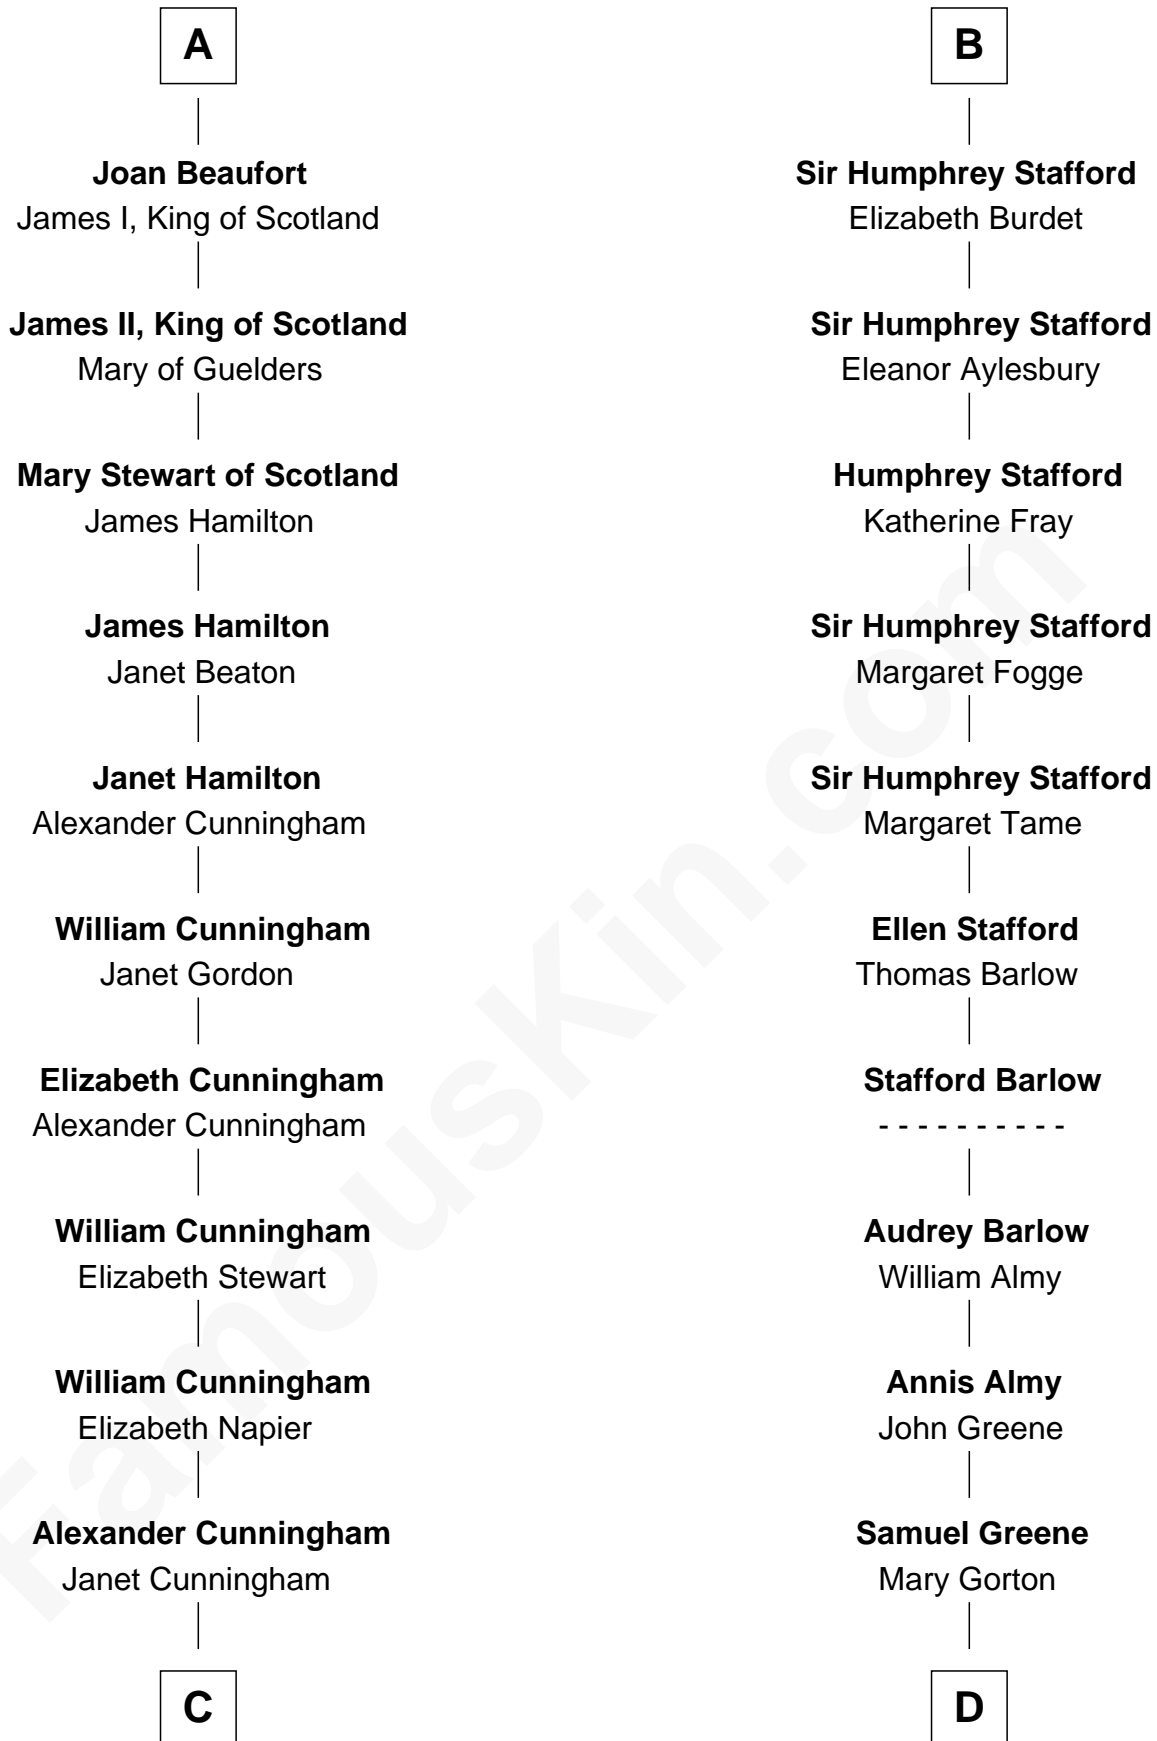

# FamousKin.com Relationship Chart of

**Alexander Hamilton**

*1st U.S. Secretary of the Treasury*

**20th cousin of**

**Samuel Ward King**

*15th Governor of Rhode Island*

**Sir William Longespee**

Ela of Salisbury

**Stephen Longespee**  
Emmeline de Ridelisford

**Ela Longespee**  
Sir Roger la Zouche

**Sir Alan la Zouche**  
Eleanor de Segrave

**Maude la Zouche**  
Sir Robert de Holland

**Thomas Holand**  
Joan Plantagenet

**Sir Thomas de Holand**  
Alice Fitzalan

**Margaret de Holand**  
Sir John Beaufort

**A**

**Ida Longespee**  
Sir William de Beauchamp

**Beatrice de Beauchamp**  
Thomas FitzOtto

**Maud FitzThomas**  
John de Botetourte

**Ada de Botetourte**  
Sir John de St. Philibert

**Maud de St. Philibert**  
Sir Warin Trussell

**Maud Trussell**  
Sir John de Hastang

**Maud de Hastang**  
Ralph Stafford

**B**

**C**

**Rebecca Cunningham**