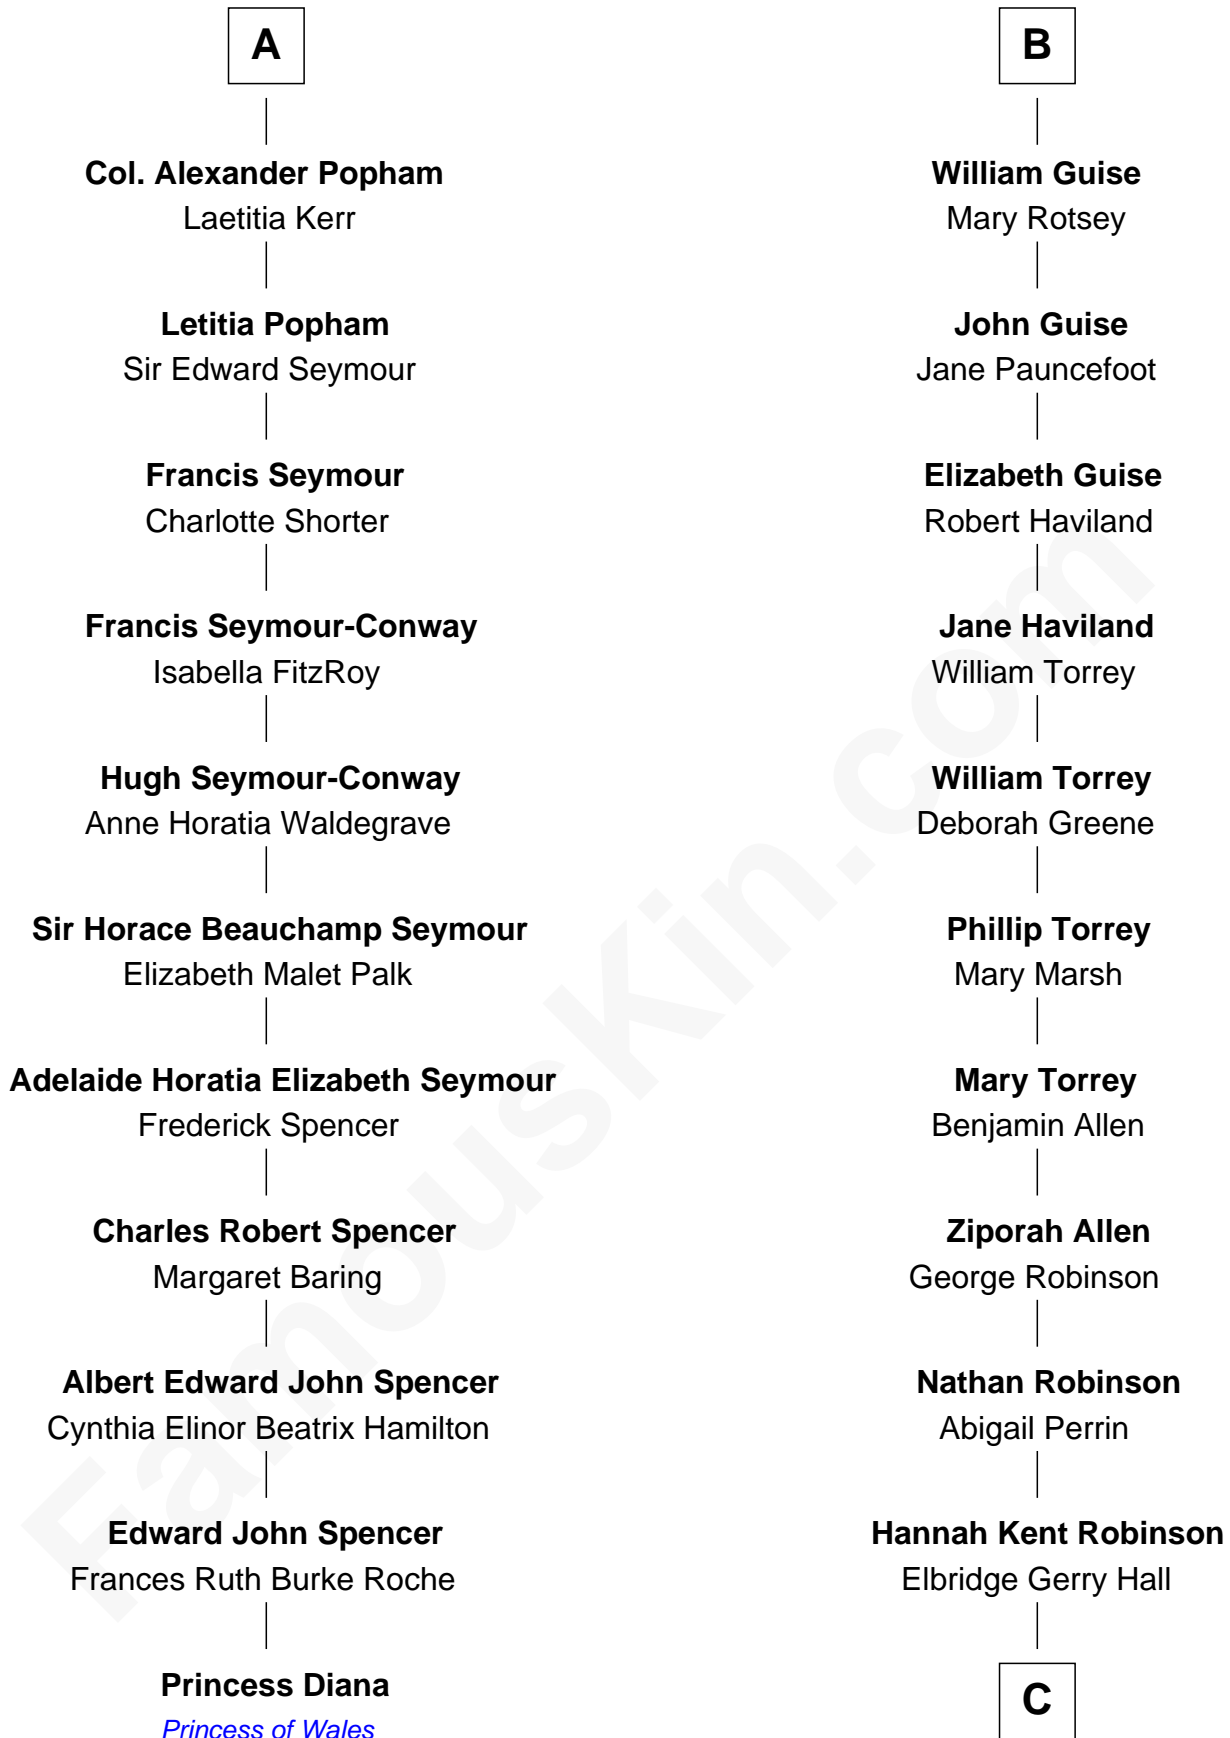

**FamousKin.com**  
**Relationship Chart of**  
**Princess Diana**  
*Princess of Wales*

17th cousin 3 times removed of

**Raquel Welch**  
*Movie Actress*

**Sir Maurice de Berkeley**  
 Eve la Zouche

**Thomas de Berkeley**  
 Katherine de Clyvedon

**Maurice de Berkeley**  
 Margaret - - - - -

**Sir John Berkeley**  
 Elizabeth Betteshorne

**Thomas Berkeley**  
 Catherine Botetourte

**Elizabeth Berkeley**  
 Sir John Sutton

**Maurice Berkeley**  
 Johanna Denham

**Sir Edmund Sutton**  
 Matilda Clifford

**Maurice Berkeley**  
 Ellen Montfort

**Thomas Dudley**  
 Grace Threlkeld

**Sir William Berkeley**  
 Anne Stafford

**John Dudley**  
 Elizabeth Gardiner

**Anne Berkeley**  
 Sir John Guise

**Anne Dudley**  
 Sir Francis Popham

**John Guise**  
 Tacy Grey

**A**

**B**

C

**Justin Smith Hall**  
Sarah Mehitable Stanford

**Emery Stanford Hall**  
Clara Louise Adams

**Josephine Sarah Hall**  
Armando Carlos Tejada