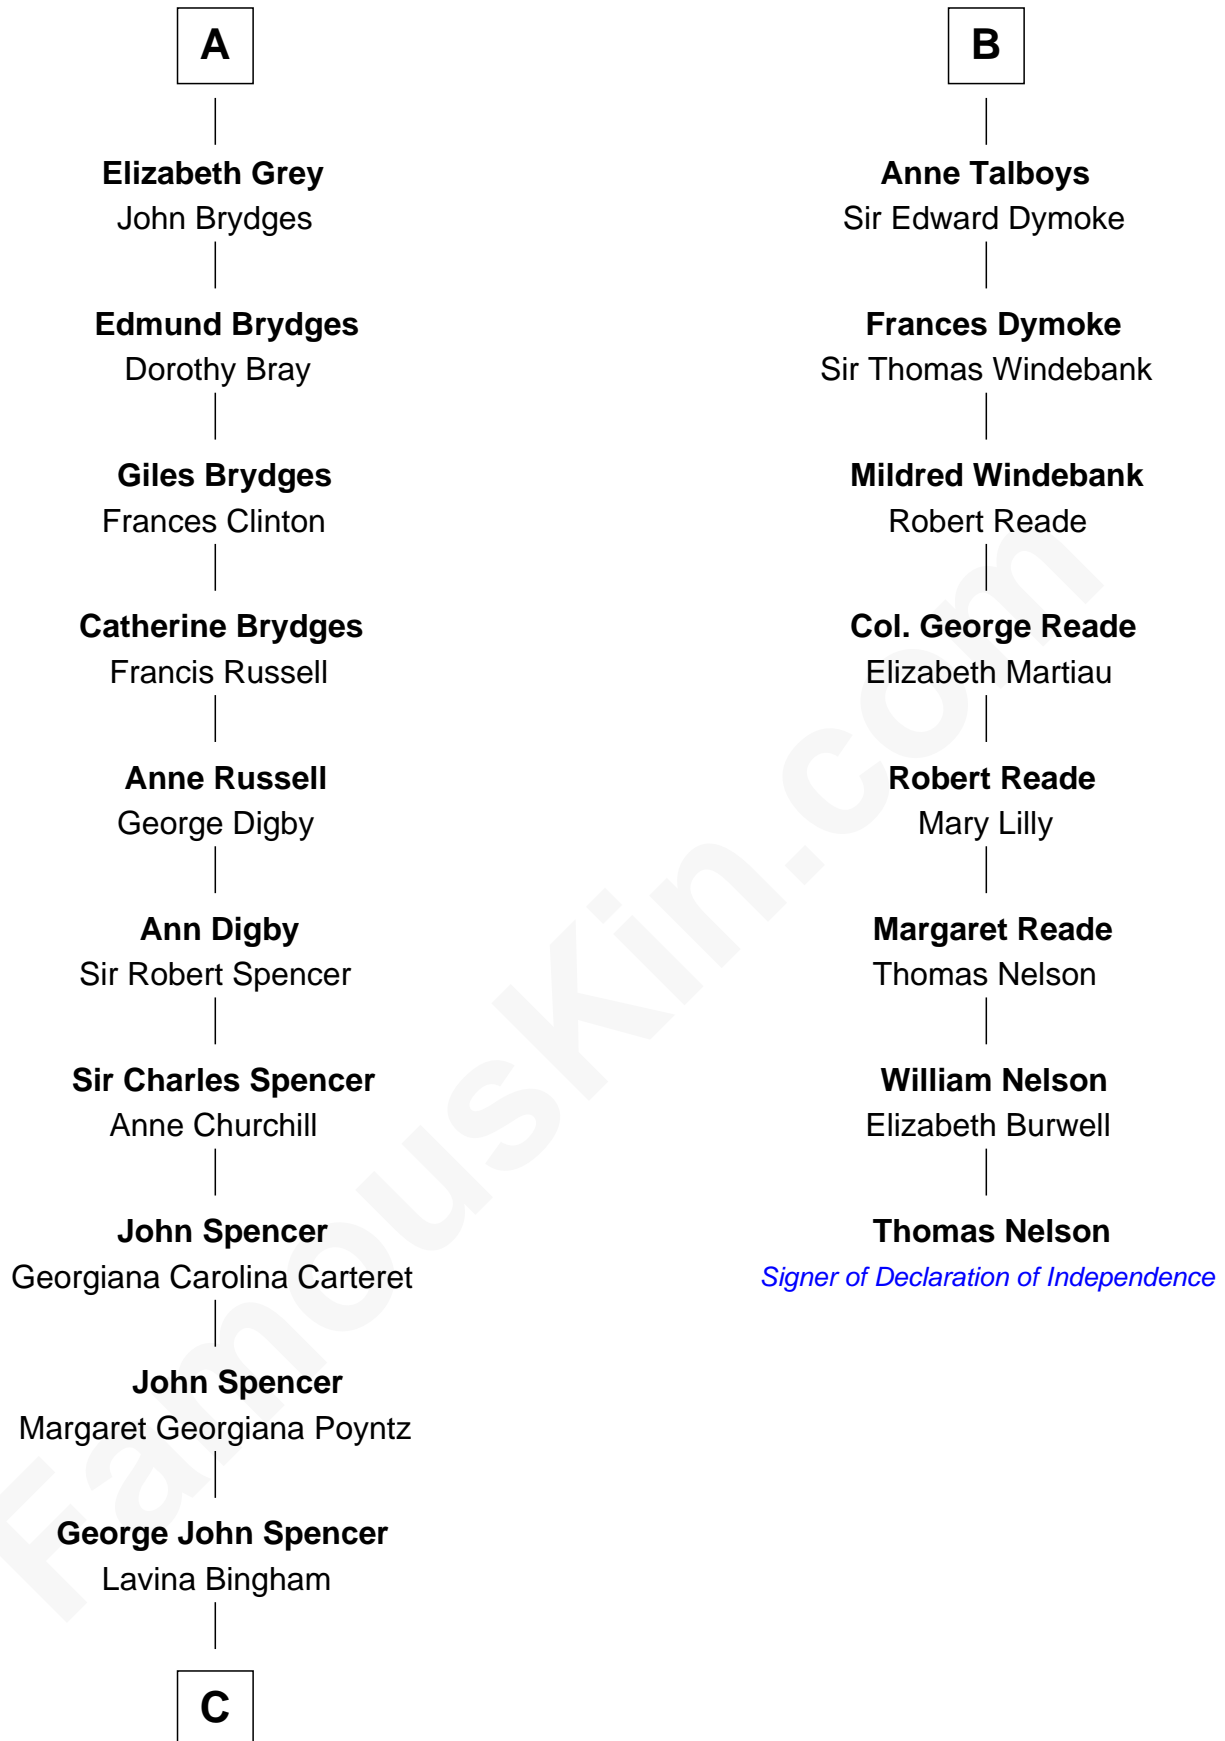

# FamousKin.com Relationship Chart of

**Princess Diana**

*Princess of Wales*

14th cousin 7 times removed of

**Thomas Nelson**

*Signer of the Declaration of Independence*

**Sir John de Grey**

Maud de Verdun

**Sir Roger de Grey**  
Elizabeth de Hastings

**Sir Reynold de Grey**  
Eleanor le Strange

**Sir Reynold Grey**  
Margaret de Ros

**Sir John Grey**  
Constance de Holand

**Sir Edmund Grey**  
Katherine Percy

**Anne Grey**  
Sir John Grey

**Edmund Grey**  
Florence Hastings

**A**

**Sir Roger de Grey**  
Elizabeth de Hastings

**Sir Reynold de Grey**  
Eleanor le Strange

**Sir Reynold Grey**  
Margaret de Ros

**Margaret Grey**  
Sir William Bonville

**Elizabeth Bonville**  
William Talboys

**Sir Robert Talboys**  
Elizabeth Heron

**Sir George Talboys**  
Elizabeth Gascoigne

**B**

**C**

—  
**Frederick Spencer**

Adelaide Horatia Elizabeth Seymour

—  
**Charles Robert Spencer**