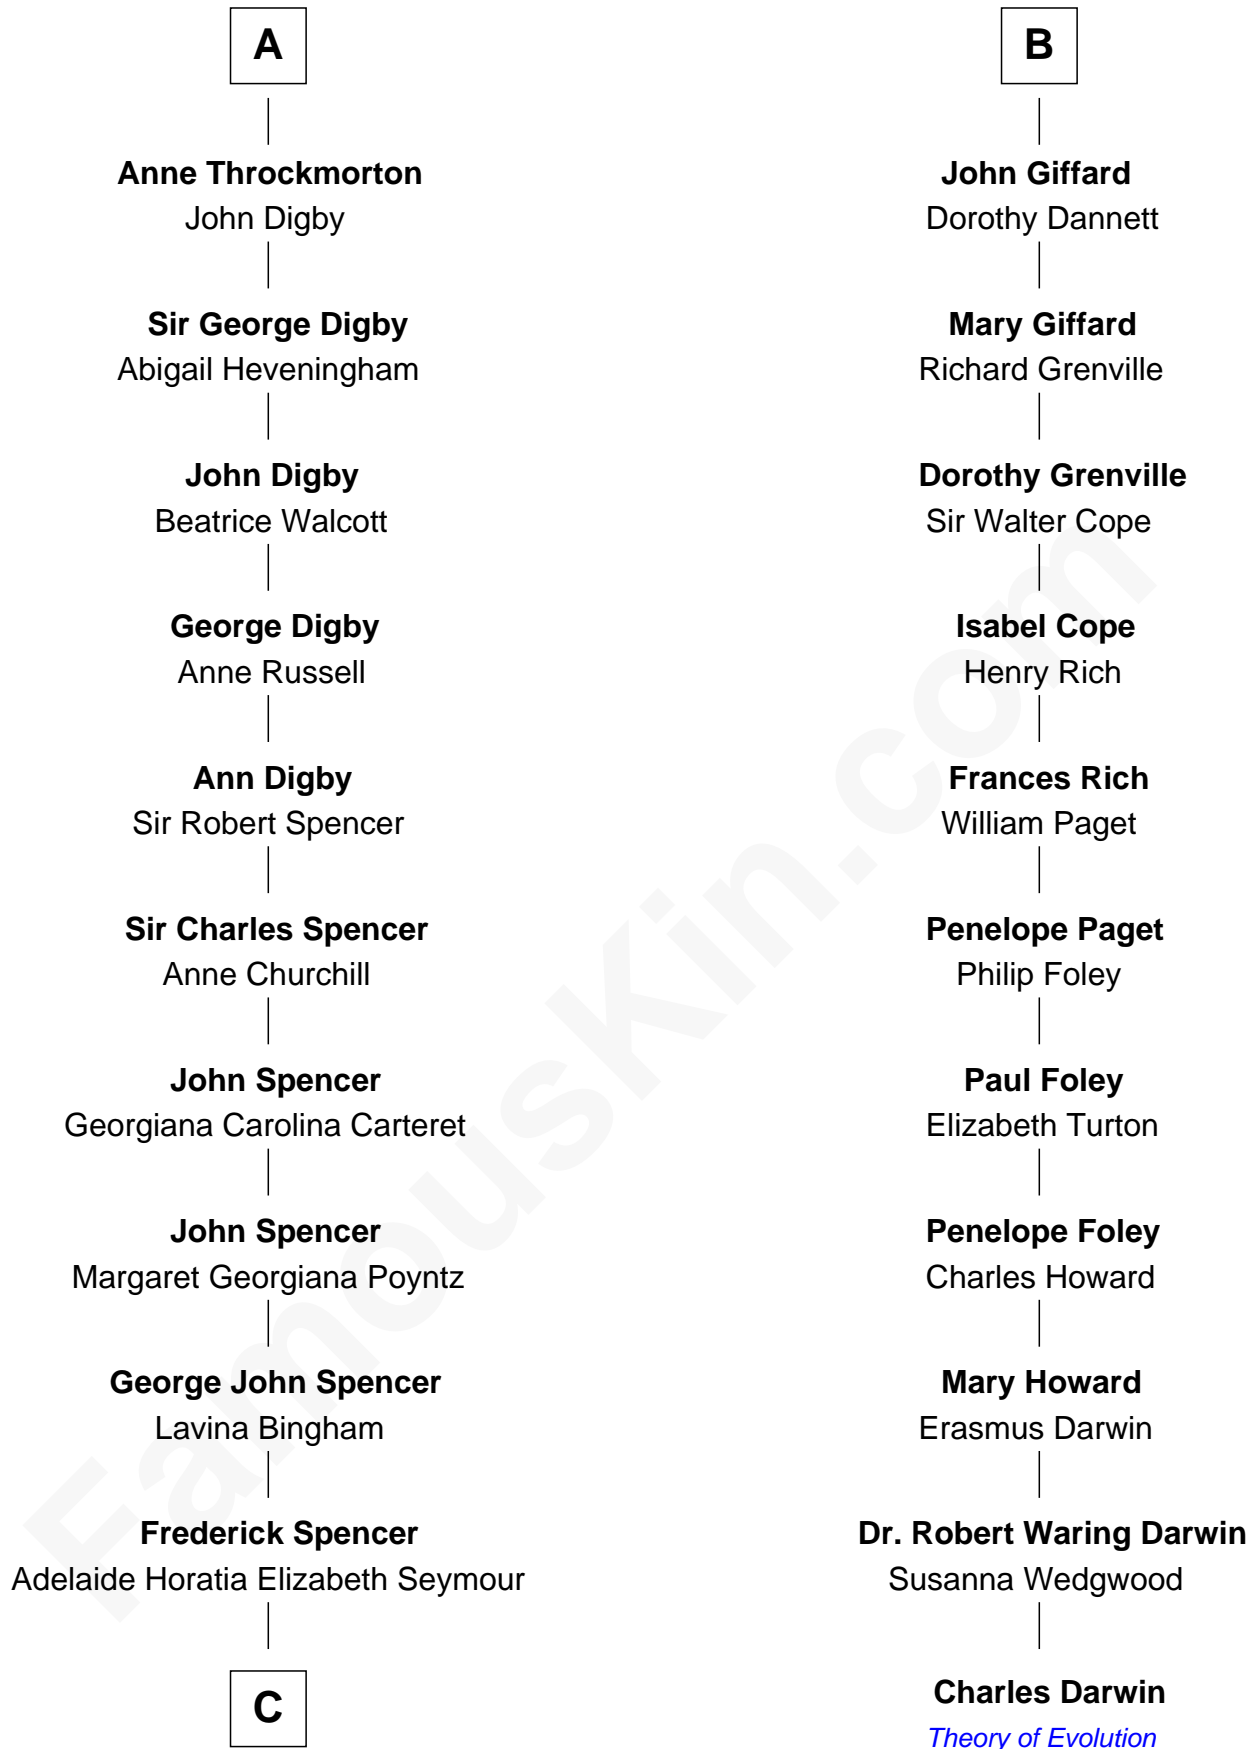

**Margery Durvassal**

William de la Spine

**William de la Spine**

Alice de Bruley

**Sir Guy de la Spine**

Katherine - - - - -

**Eleanor Spinney**

Sir John Throckmorton

William de la Spine

**William de la Spine**

Alice de Bruley

**Sir Guy de la Spine**

Katherine - - - - -

**Eleanor Spinney**

Sir John Throckmorton

**Agnes Throckmorton**

Thomas Winslow

**Agnes Winslow**

John Giffard

**Roger Giffard**

Mary Nanseglos

**B**

**C**

—  
**Charles Robert Spencer**