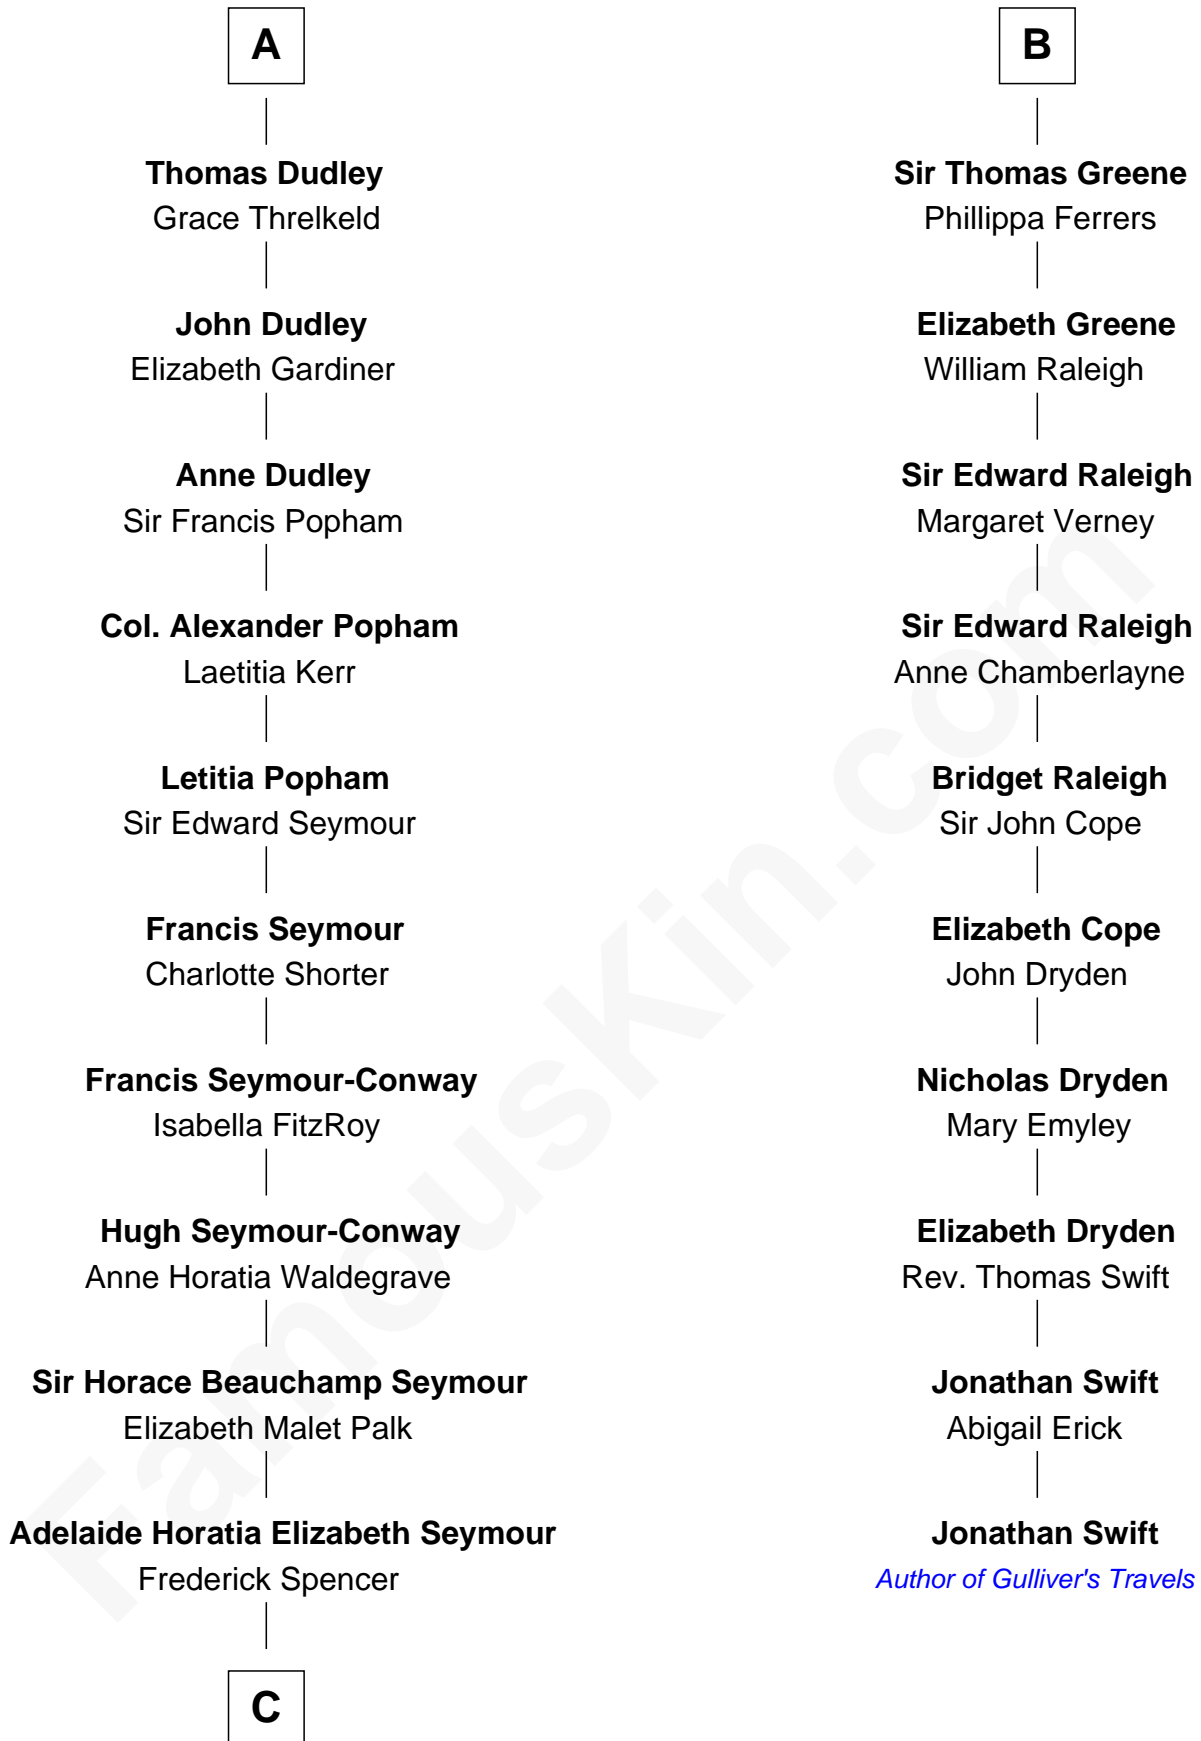

# FamousKin.com Relationship Chart of

**Princess Diana**

*Princess of Wales*

16th cousin 4 times removed of

**Jonathan Swift**

*Author of Gulliver's Travels*

**William de Braiose**

Eva Marshal

**Eve de Braiose**  
Sir William de Cantilupe

**Milicent de Cantilupe**  
Eudo la Zouche

**Eve la Zouche**  
Sir Maurice de Berkeley

**Thomas de Berkeley**  
Katherine de Clyvedon

**Sir John Berkeley**  
Elizabeth Betteshorne

**Elizabeth Berkeley**  
Sir John Sutton

**Sir Edmund Sutton**  
Matilda Clifford

**A**

**Eleanor de Braiose**  
Sir Humphrey de Bohun

**Humphrey de Bohun**  
Maud de Fiennes

**Humphrey de Bohun**  
Elizabeth Plantagenet

**Eleanor de Bohun**  
Sir James le Boteler

**Pernel le Boteler**  
Sir Gilbert Talbot

**Sir Richard Talbot**  
Ankaret le Strange

**Mary Talbot**  
Sir Thomas Greene

**B**

**C**

—  
**Charles Robert Spencer**