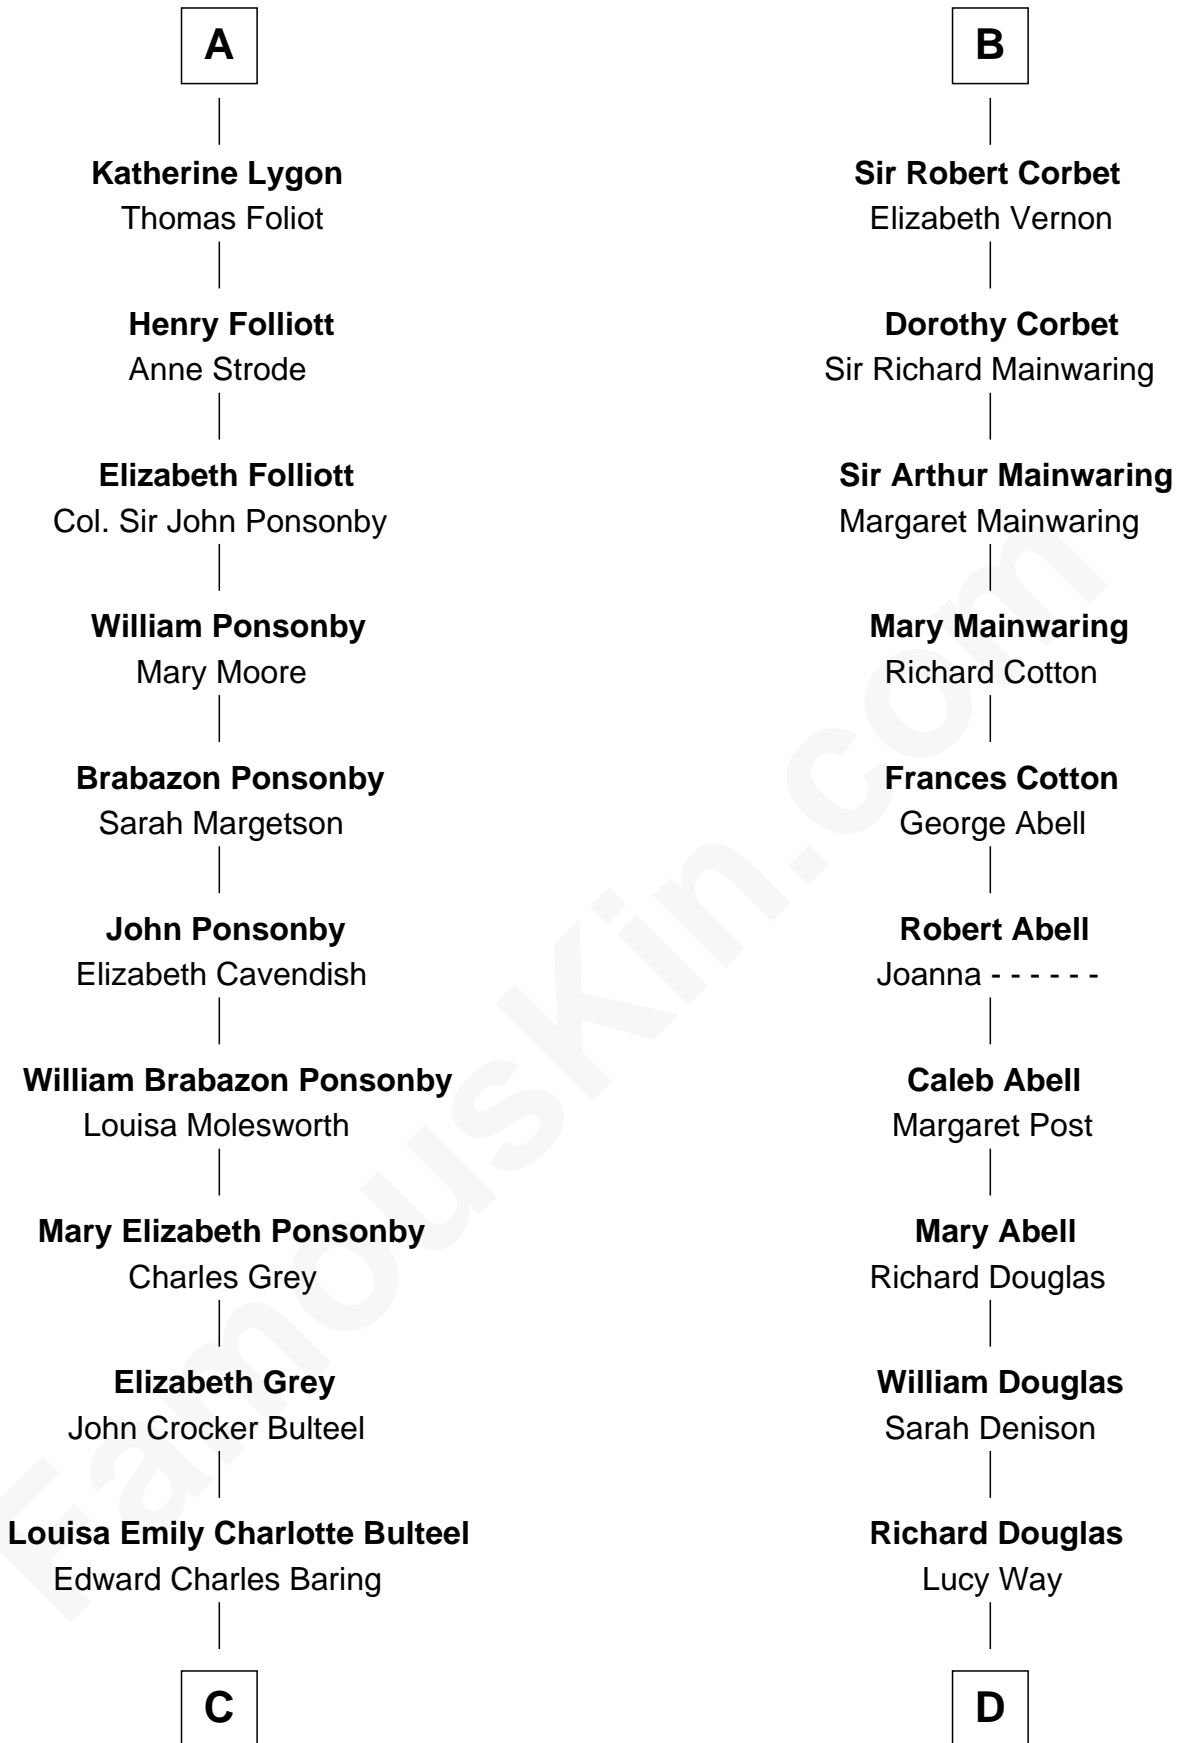

# FamousKin.com Relationship Chart of

**Princess Diana**

*Princess of Wales*

20th cousin of

**Melvyn Douglas**

*Movie Actor*

**Stephen de Segrave**

Alice de Arundel

**John de Segrave**  
Margaret Plantagenet

**Elizabeth de Segrave**  
John de Mowbray

**Sir Thomas Mowbray**  
Elizabeth Fitzalan

**Isabel Mowbray**  
Sir James Berkeley

**Maurice Berkeley**  
Isabel Mead

**Anne Berkeley**  
Sir William Dennis

**Eleanor Dennis**  
William Lygon

**A**

**John de Segrave**  
Margaret Plantagenet

**Elizabeth de Segrave**  
John de Mowbray

**Margaret Mowbray**  
Sir Reginald Lucy

**Sir Walter Lucy**  
Eleanor L'Arcedeckne

**Eleanor Lucy**  
Sir Thomas Hopton

**Elizabeth Hopton**  
Sir Roger Corbet

**Sir Richard Corbet**  
Elizabeth Devereux

**B**

**C**

**Margaret Baring**  
Charles Robert Spencer