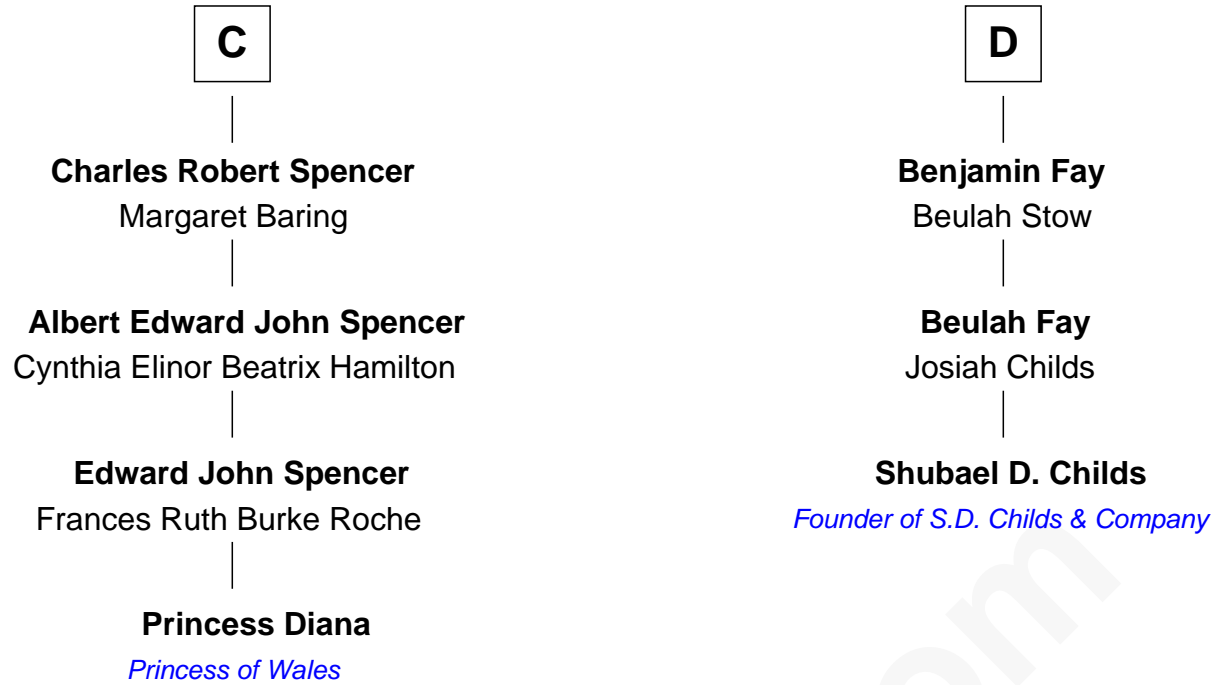

# FamousKin.com Relationship Chart of

**Princess Diana**

*Princess of Wales*

19th cousin 1 time removed of

**Shubael D. Childs**

*Founder of S.D. Childs & Company*

**William de Braiose**

Eva Marshal

**Eve de Braiose**  
Sir William de Cantilupe

**Milicent de Cantilupe**  
Eudo la Zouche

**Eve la Zouche**  
Sir Maurice de Berkeley

**Thomas de Berkeley**  
Katherine de Clyvedon

**Sir John Berkeley**  
Elizabeth Betteshorne

**Elizabeth Berkeley**  
Sir John Sutton

**Sir Edmund Sutton**  
Matilda Clifford

**A**

**Eleanor de Braiose**  
Sir Humphrey de Bohun

**Humphrey de Bohun**  
Maud de Fiennes

**Humphrey de Bohun**  
Elizabeth Plantagenet

**Sir William de Bohun**  
Elizabeth de Badlesmere

**Elizabeth de Bohun**  
Sir Richard Fitzalan

**Elizabeth Fitzalan**  
Sir Robert Goushill

**Elizabeth Goushill**  
Sir Robert Wingfield

**B**

FamousKin.com