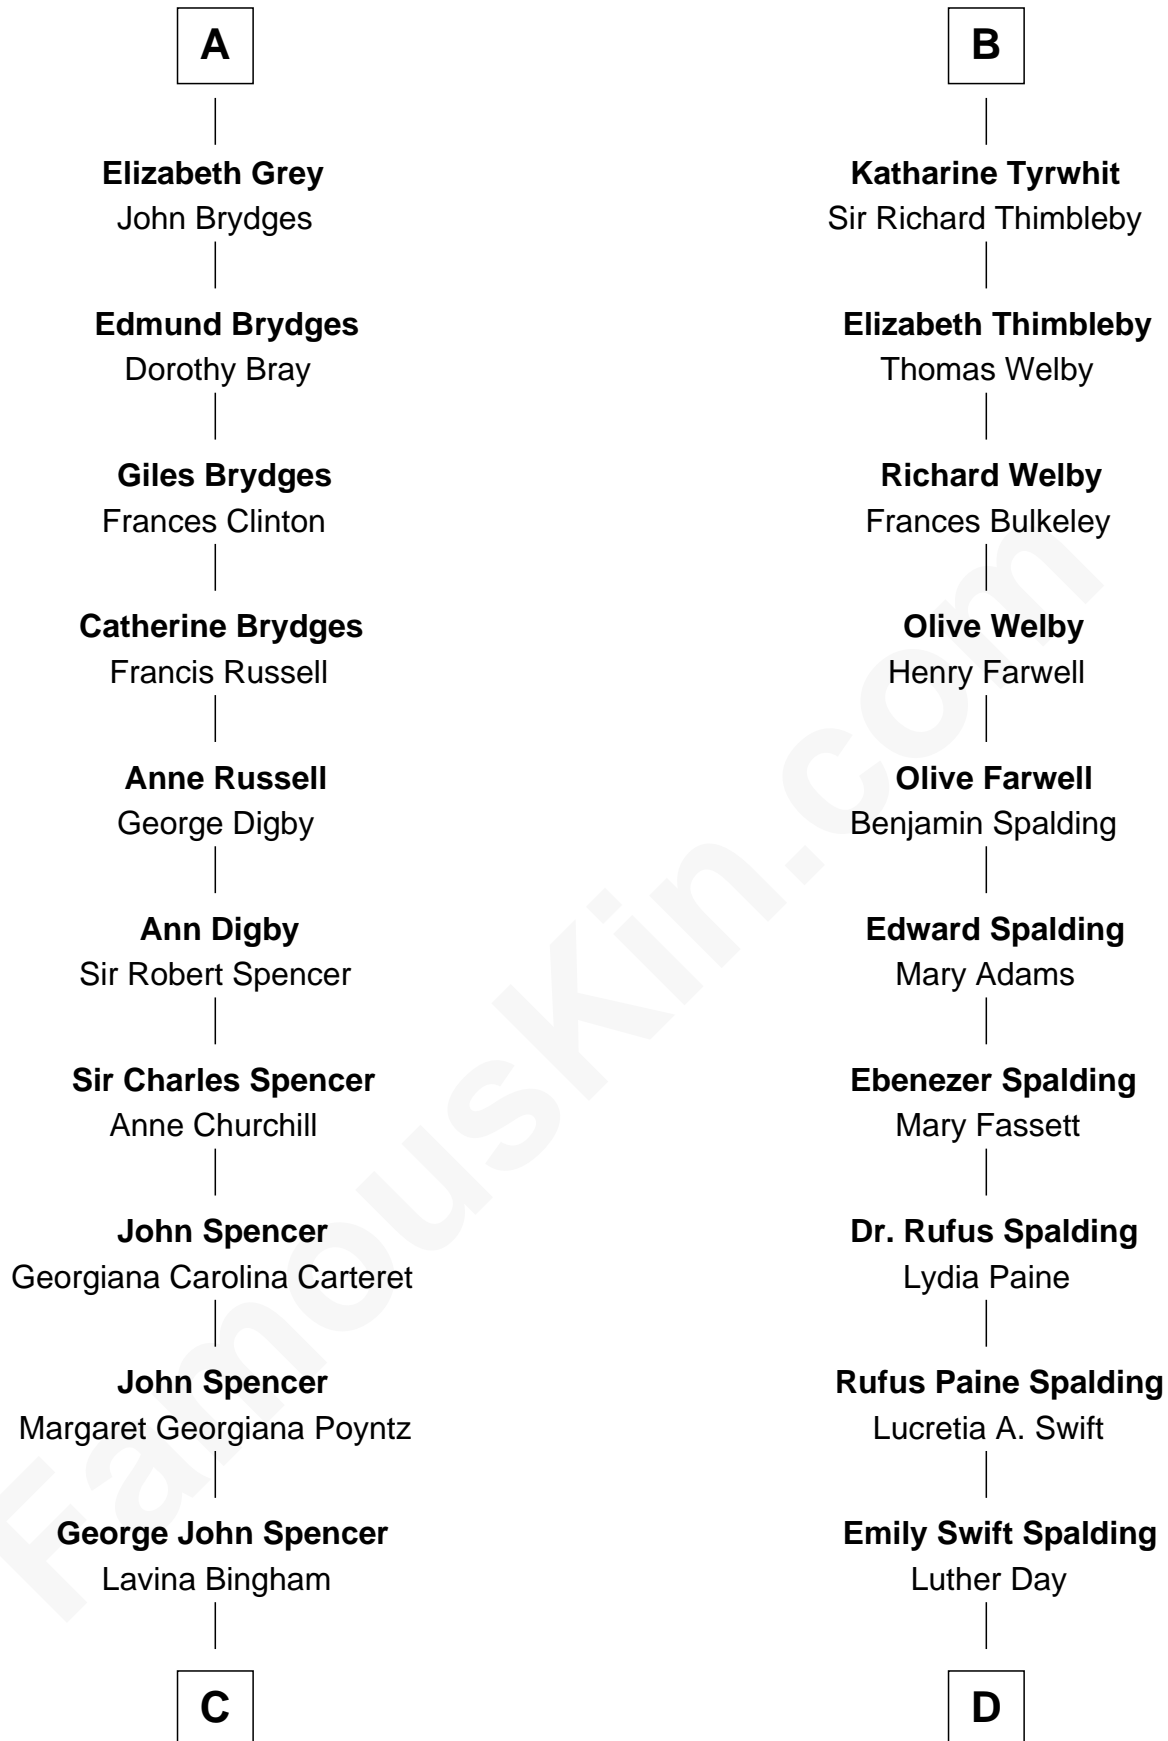

# FamousKin.com Relationship Chart of

**Princess Diana**

*Princess of Wales*

21st cousin of

**Anna Gunn**

*TV and Movie Actress*

**Sir John de Grey**

Maud de Verdun

**Sir Roger de Grey**  
Elizabeth de Hastings

**Sir Reynold de Grey**  
Eleanor le Strange

**Sir Reynold Grey**  
Margaret de Ros

**Sir John Grey**  
Constance de Holand

**Sir Edmund Grey**  
Katherine Percy

**Anne Grey**  
Sir John Grey

**Edmund Grey**  
Florence Hastings

**A**

**Sir Roger de Grey**  
Elizabeth de Hastings

**Sir Reynold de Grey**  
Eleanor le Strange

**Sir Reynold Grey**  
Margaret de Ros

**Margaret Grey**  
Sir William Bonville

**Elizabeth Bonville**  
William Talboys

**Sir Robert Talboys**  
Elizabeth Heron

**Maud Talboys**  
Sir Robert Tyrwhit

**B**

**C**

**Frederick Spencer**

Adelaide Horatia Elizabeth Seymour

**Charles Robert Spencer**