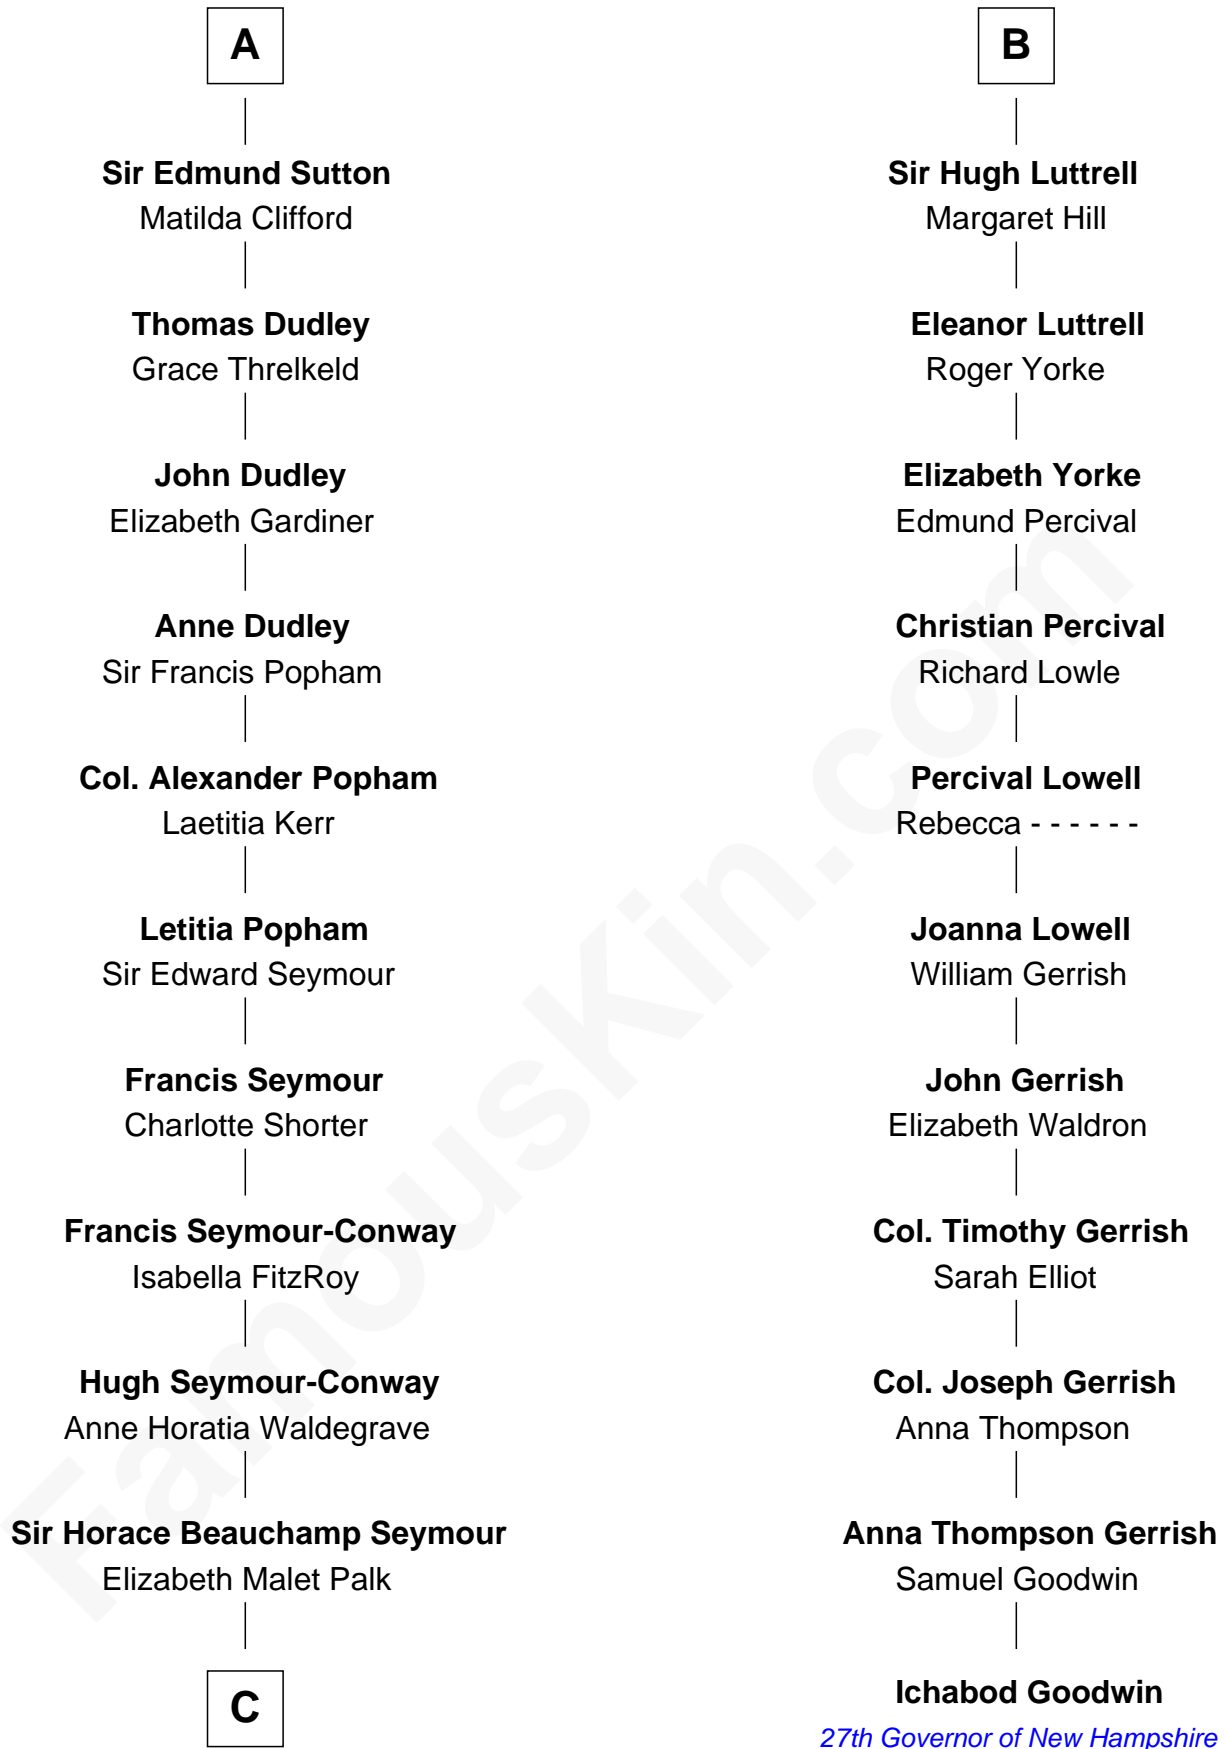

### Princess Diana

*Princess of Wales*

17th cousin 4 times removed of

**Ichabod Goodwin**  
*27th Governor of New Hampshire*

**Sir Hugh le Despencer**  
 Aveline Basset

**Sir Hugh le Despencer**  
 Isabella de Beauchamp

**Sir Philip le Despencer**  
 Margaret de Goushill

**Sir Philip le Despencer**  
 Joan de Cobham

**Sir Philip le Despencer**  
 Elizabeth - - - - -

**Alice le Despenser**  
 Sir John Sutton

**Sir John Sutton**  
 Constance Blount

**Sir John Sutton**  
 Elizabeth Berkeley

**A**

**Eleanor le Despencer**  
 Sir Hugh de Courtenay

**Sir Hugh de Courtenay**  
 Agnes de St. John

**Sir Hugh de Courtenay**  
 Margaret de Bohun

**Elizabeth de Courtenay**  
 Sir Andrew Luttrell

**Sir Hugh Luttrell**  
 Catherine de Beaumont

**Sir John Luttrell**  
 Margaret Touchet

**Sir James Luttrell**  
 Elizabeth Courtenay

**B**

**C**

**Adelaide Horatia Elizabeth Seymour**

Frederick Spencer

**Charles Robert Spencer**