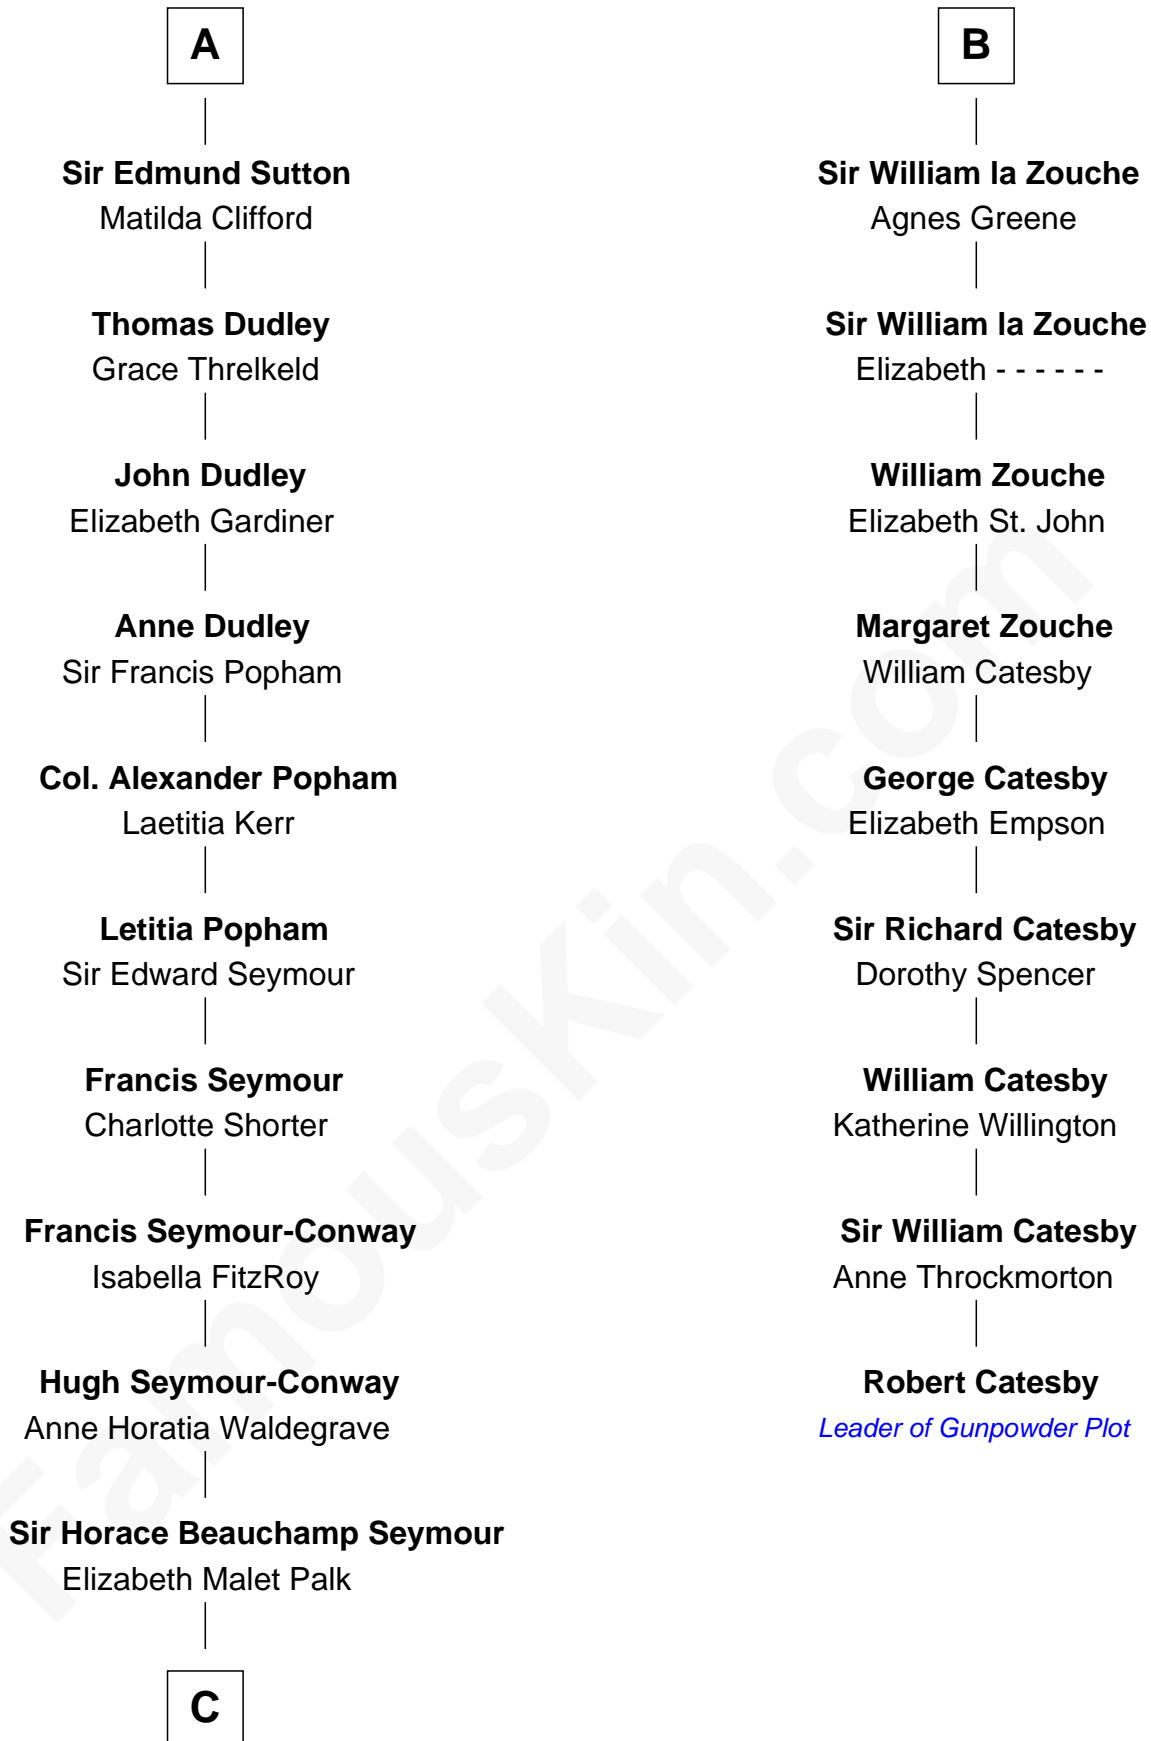

# FamousKin.com Relationship Chart of

**Princess Diana**

*Princess of Wales*

15th cousin 6 times removed of

**Robert Catesby**

*Leader of Gunpowder Plot*

**Hugh de Kevelioc**  
Bertrade de Montfort

**Agnes of Chester**  
Sir William de Ferrers

**Sir William de Ferrers**  
Margaret de Quincy

**Joan de Ferrers**  
Sir Thomas de Berkeley

**Sir Maurice de Berkeley**  
Eve la Zouche

**Thomas de Berkeley**  
Katherine de Clyvedon

**Sir John Berkeley**  
Elizabeth Betteshorne

**Elizabeth Berkeley**  
Sir John Sutton

**A**

**Hawise of Chester**  
Sir Robert II de Quincy

**Margaret de Quincy**  
John de Lacy

**Maud de Lacy**  
Sir Richard de Clare

**Thomas de Clare**  
Juliana FitzMaurice

**Margaret de Clare**  
Bartholomew de Badlesmere

**Margery de Badlesmere**  
Sir William de Ros

**Elizabeth de Roos**  
Sir William la Zouche

**B**

**C**

—  
**Adelaide Horatia Elizabeth Seymour**

Frederick Spencer