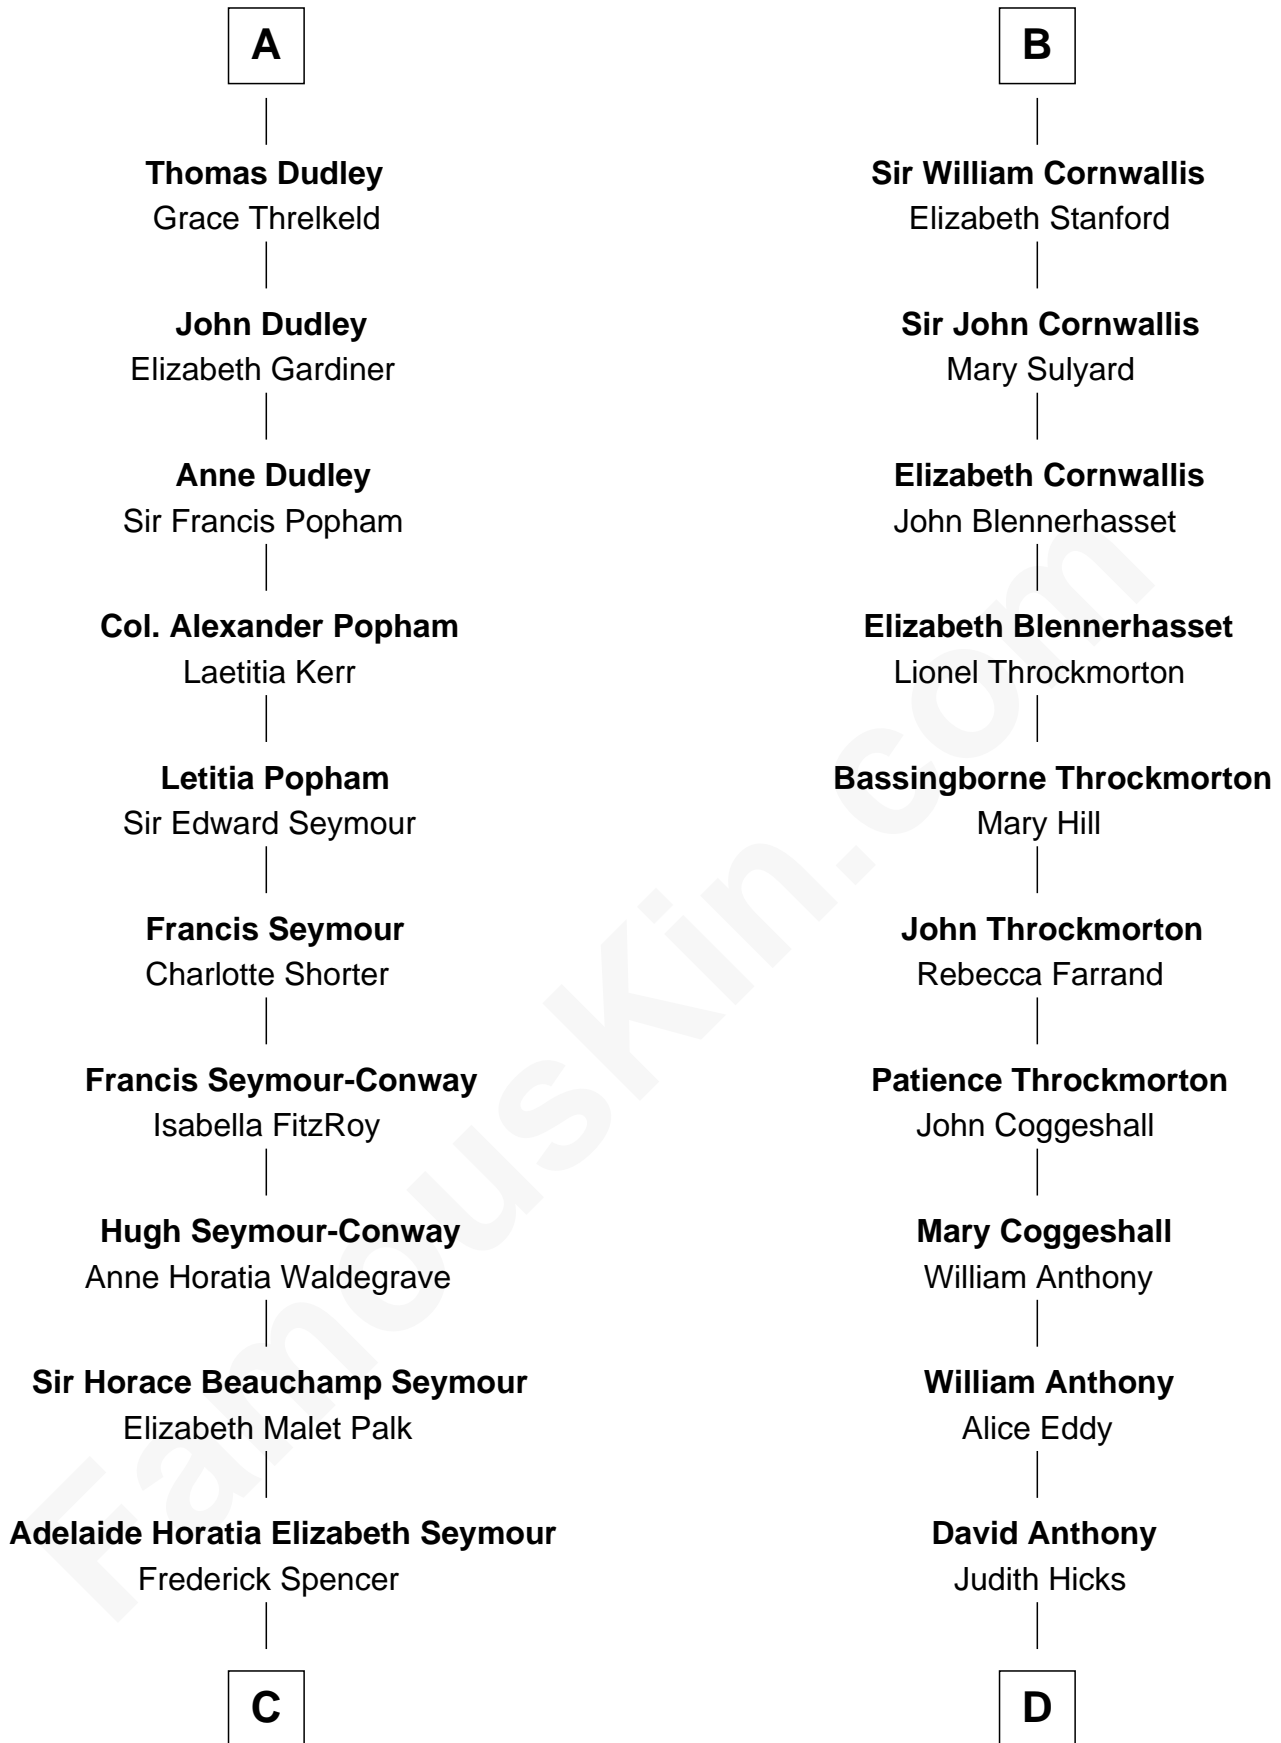

### Prince William

*Prince of Wales*

19th cousin 2 times removed of

**Susan B. Anthony**  
*Women's Rights Advocate*

**Sir Hugh le Despencer**  
Isabella de Beauchamp

**Sir Philip le Despencer**  
Margaret de Goushill

**Hugh le Despencer**  
Eleanor de Clare

**Sir Philip le Despencer**  
Joan de Cobham

**Isabel le Despencer**  
Richard Fitzalan

**Sir Philip le Despencer**  
Elizabeth - - - - -

**Sir Edmund Fitzalan**  
Sibyl de Montagu

**Alice le Despenser**  
Sir John Sutton

**Philippe Fitzalan**  
Sir Richard Sergeaux

**Sir John Sutton**  
Constance Blount

**Philippa Sergeaux**  
Sir Robert Pashley

**Sir John Sutton**  
Elizabeth Berkeley

**Anne Pashley**  
Edward Tyrrell

**Sir Edmund Sutton**  
Matilda Clifford

**Philippa Tyrrell**  
Thomas Cornwallis

**A**

**B**

**C**

**Charles Robert Spencer**

Margaret Baring