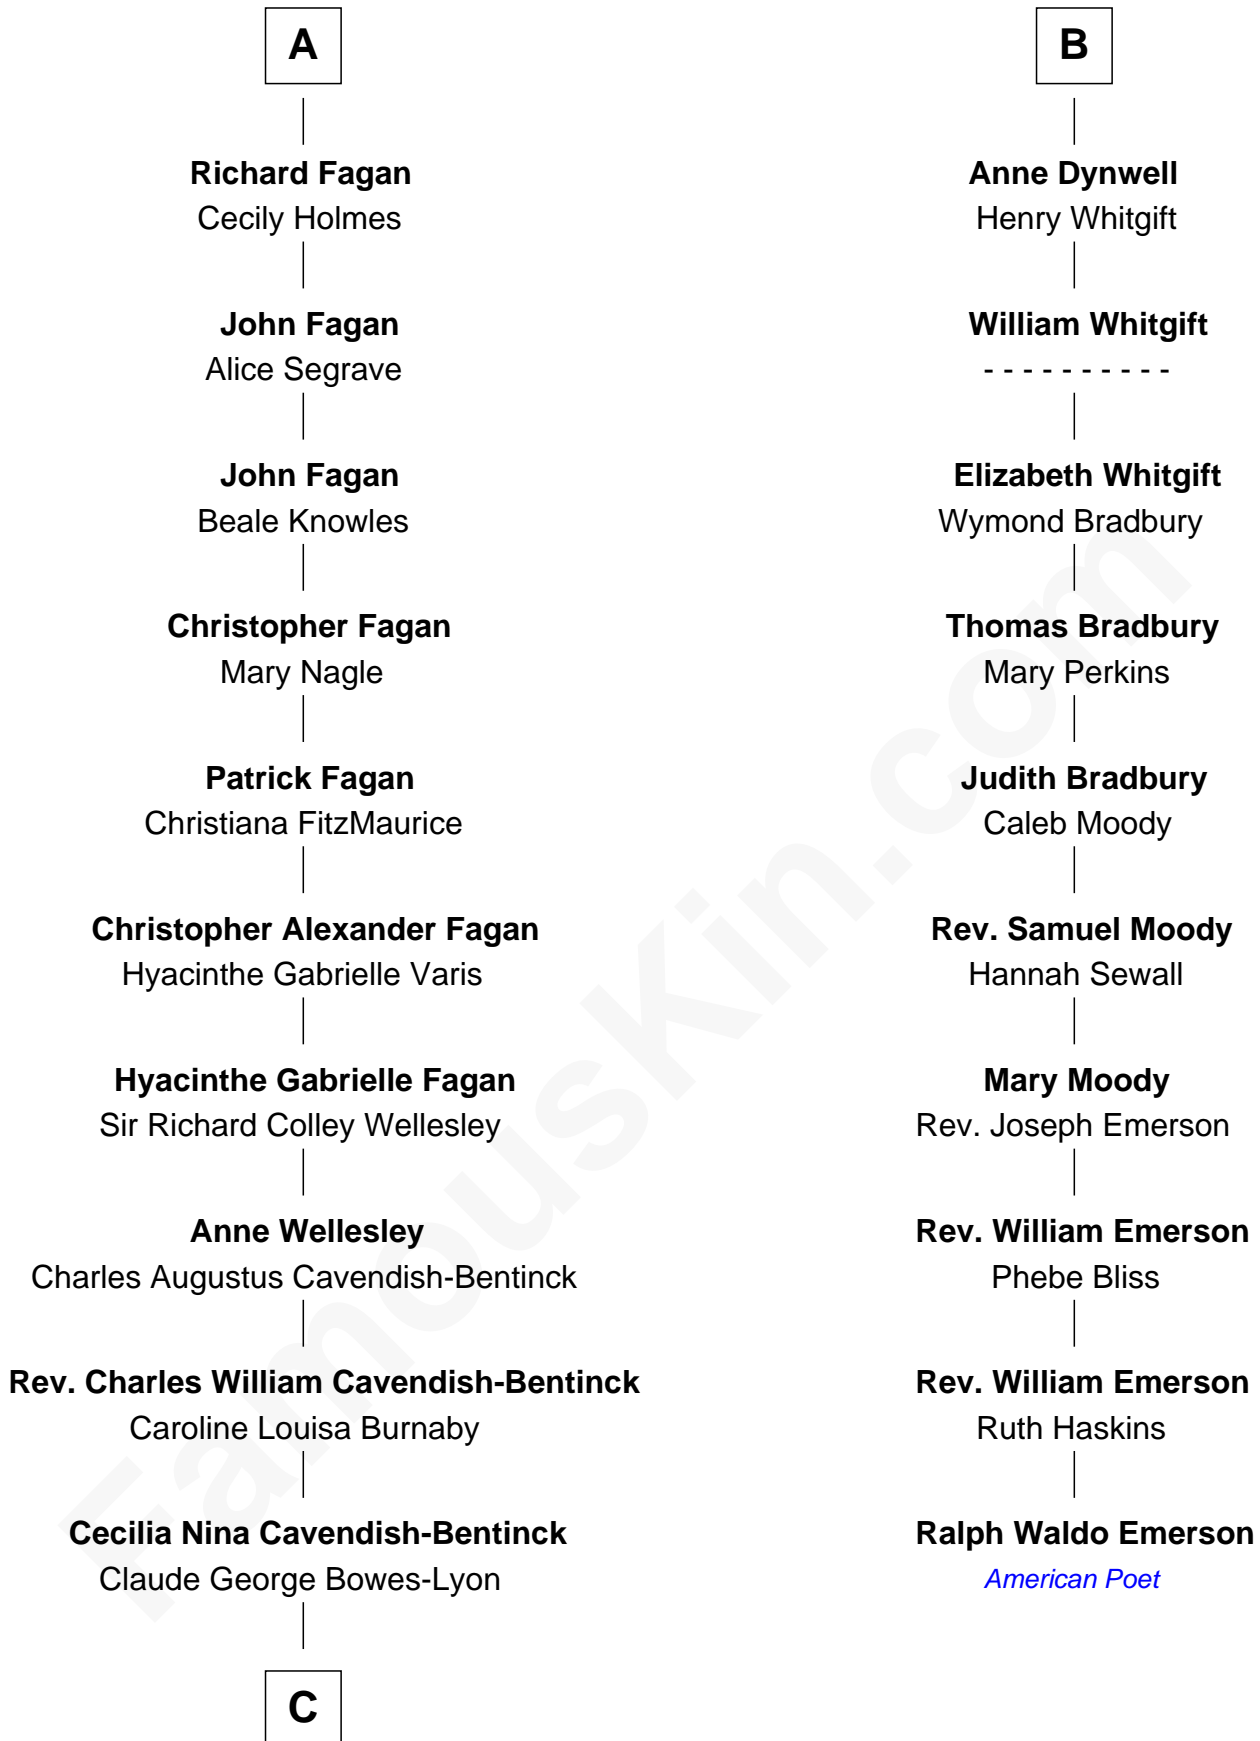

**John de Mowbray**  
Elizabeth de Segrave

**Eleanor de Mowbray**

John de Welles

**Eudo de Welles**

Maud de Greystoke

**Sir William de Welles**

Anne Barnewall

**Ismay de Welles**

Thomas Nangle

**John Nangle**

Eleanor Dowdall

**Amy Nangle**

Thomas Fagan

**A**

**John de Mowbray**

Elizabeth de Segrave

**Eleanor de Mowbray**

John de Welles

**Eudo de Welles**

Maud de Greystoke

**Sir Lionel de Welles**

Joan de Waterton

**Margaret de Welles**

Sir Thomas Dymoke

**Jane Dymoke**

John Fulnetby

**Katherine Fulnetby**

William Dynwell

**B**

**C**

**Elizabeth Bowes-Lyon**

George VI, King of the United Kingdom