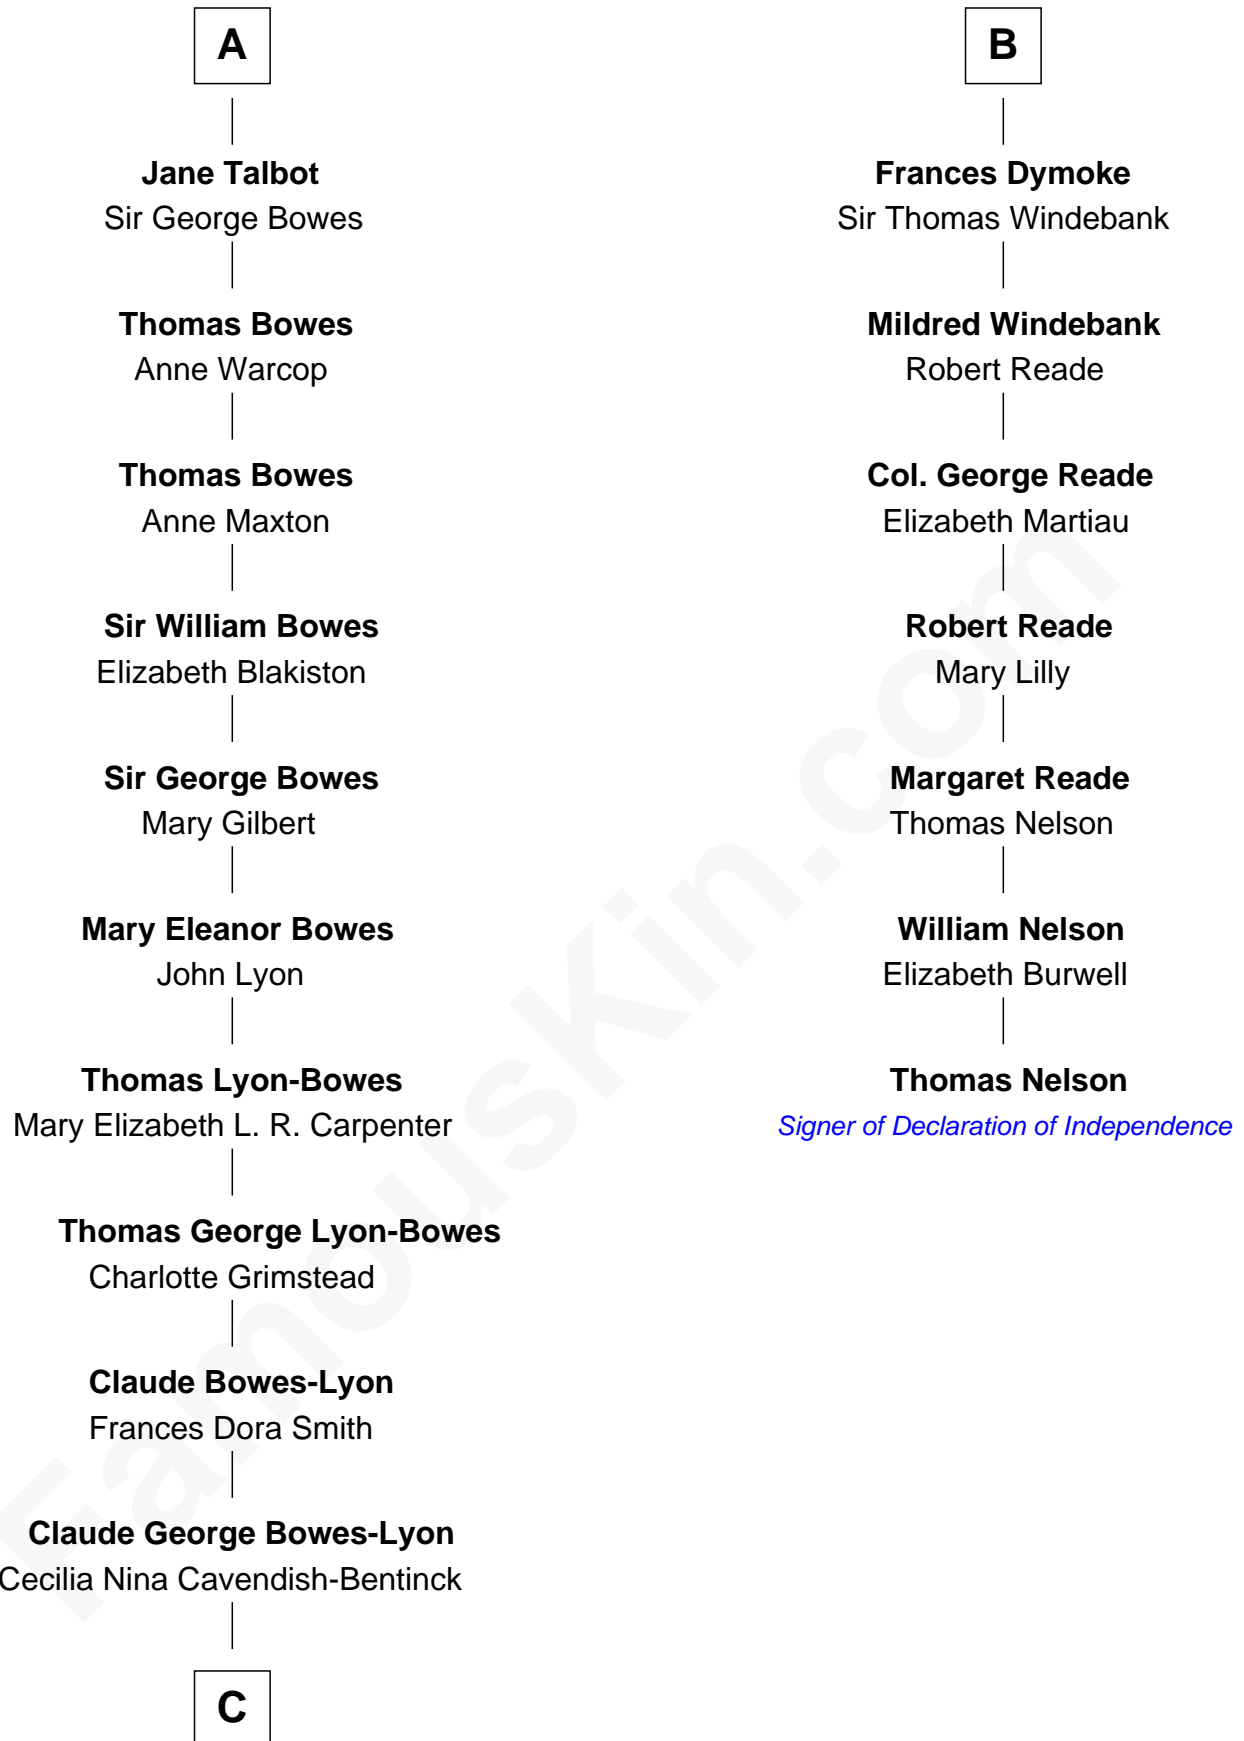

# FamousKin.com Relationship Chart of

**Prince William**

*Prince of Wales*

13th cousin 7 times removed of

**Thomas Nelson**

*Signer of the Declaration of Independence*

**Sir William de Ros**  
Margery de Badlesmere

**Maud de Roos**  
John de Welles

**Anne de Welles**  
James Butler

**James Butler**  
Joan Beauchamp

**Elizabeth Butler**  
John Talbot

**Sir Gilbert Talbot**  
Audrey Cotton

**Sir John Talbot**  
Margaret Troutbeck

**Sir John Talbot**  
Frances Giffard

**A**

**Maud de Roos**  
John de Welles

**John de Welles**  
Eleanor de Mowbray

**Eudo de Welles**  
Maud de Greystoke

**Sir Lionel de Welles**  
Joan de Waterton

**Margaret de Welles**  
Sir Thomas Dymoke

**Sir Robert Dymoke**  
Ann Sparrow

**Sir Edward Dymoke**  
Anne Talboys

**B**

**C**

**Elizabeth Bowes-Lyon**

George VI, King of the United Kingdom

**Elizabeth II, Queen of the United Kingdom**

Prince Philip of Edinburgh