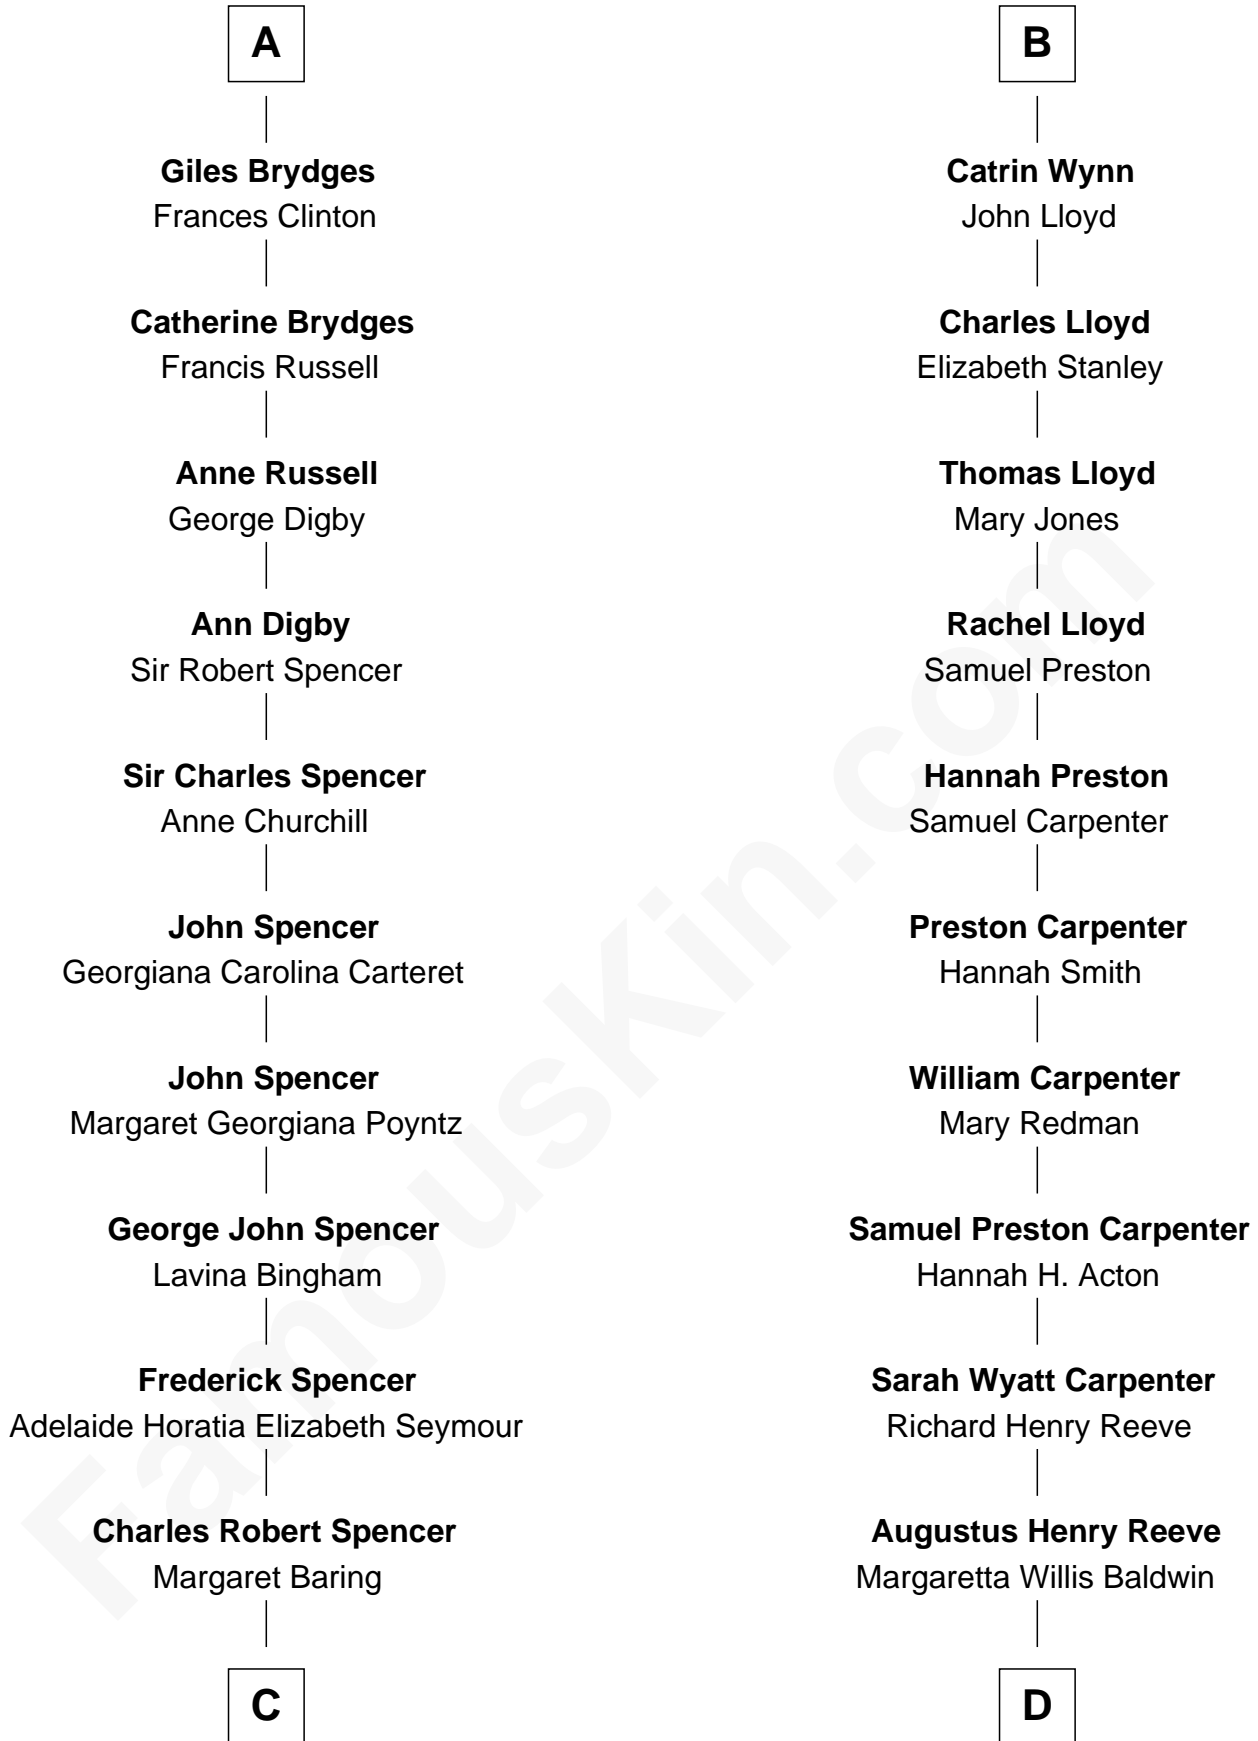

Mary de Bohun

**Humphrey Plantagenet**

-----

**Antigone Plantagenet**

Henry Grey

**Elizabeth Grey**

Sir Roger Kynaston

**Humphrey Kynaston**

Elsbeth ferch Maredudd

**Margaret Kynaston**

John ap Ieuan ab Owain

**Humphrey Wynn**

Mawd ferch Oliver

**B**

**C**

**Albert Edward John Spencer**  
Cynthia Elinor Beatrix Hamilton

**Edward John Spencer**  
Frances Ruth Burke Roche

**Princess Diana Frances Spencer**  
Charles III, King of the United Kingdom

**Prince William**  
*Prince of Wales*

**D**

**Richard Henry Reeve**  
Anne Conrad D'Olier