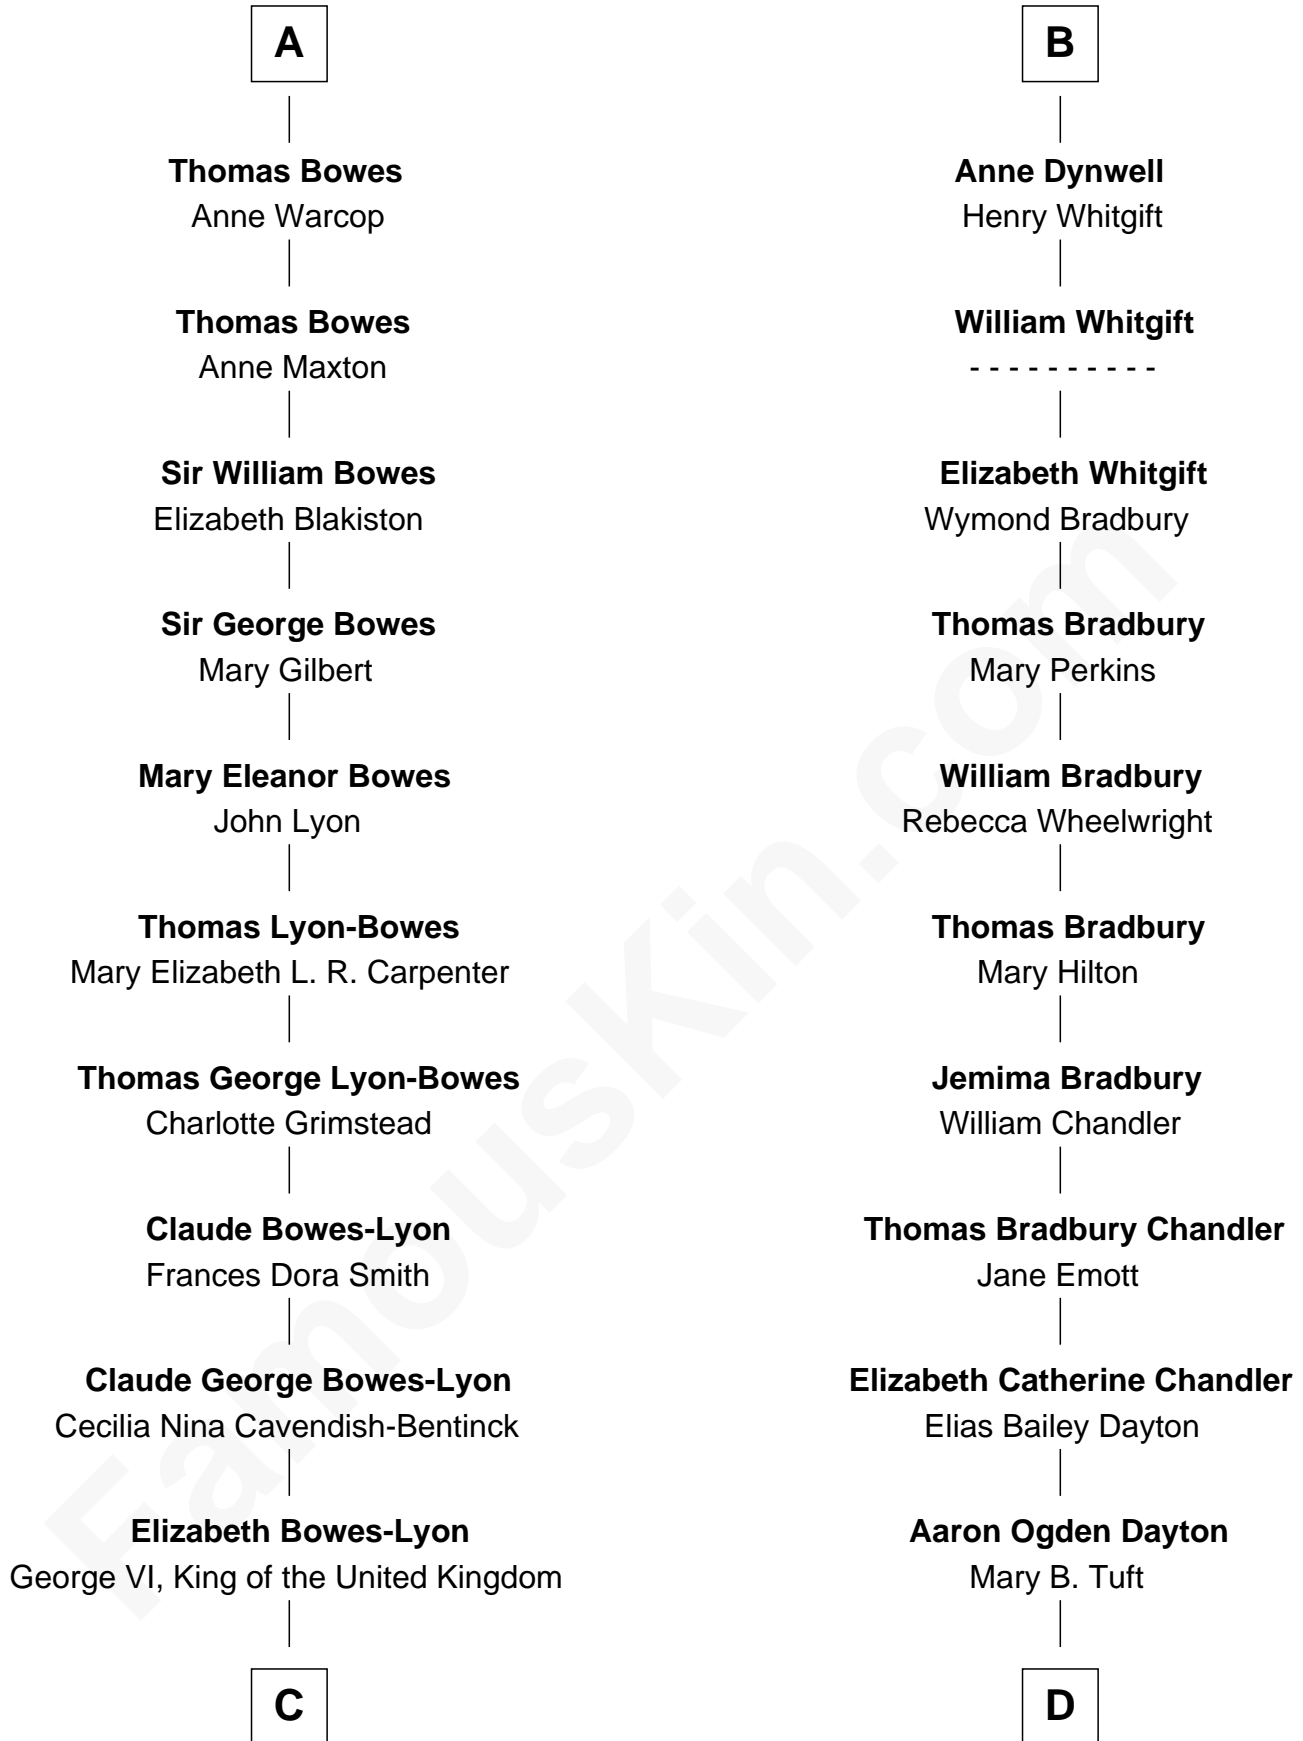

**FamousKin.com**  
**Relationship Chart of**  
**Prince William**  
*Prince of Wales*

19th cousin 2 times removed of  
**Christopher Reeve**  
*Movie Actor*

**Sir Ralph de Greystoke**  
 Alice de Audley

**Sir William de Greystoke**  
 Joan FitzHenry

**Sir Ralph de Greystoke**  
 Katherine de Clifford

**Joan de Greystoke**  
 Sir William Bowes

**Sir William Bowes**  
 Maud FitzHugh

**Sir Ralph Bowes**  
 Margery Conyers

**Richard Bowes**  
 Elizabeth Aske

**Sir George Bowes**  
 Jane Talbot

**A**

**Sir William de Greystoke**  
 Joan FitzHenry

**Sir Ralph de Greystoke**  
 Katherine de Clifford

**Maud de Greystoke**  
 Eudo de Welles

**Sir Lionel de Welles**  
 Joan de Waterton

**Margaret de Welles**  
 Sir Thomas Dymoke

**Jane Dymoke**  
 John Fulnetby

**Katherine Fulnetby**  
 William Dynwell

**B**

**C**

**Elizabeth II, Queen of the United Kingdom**