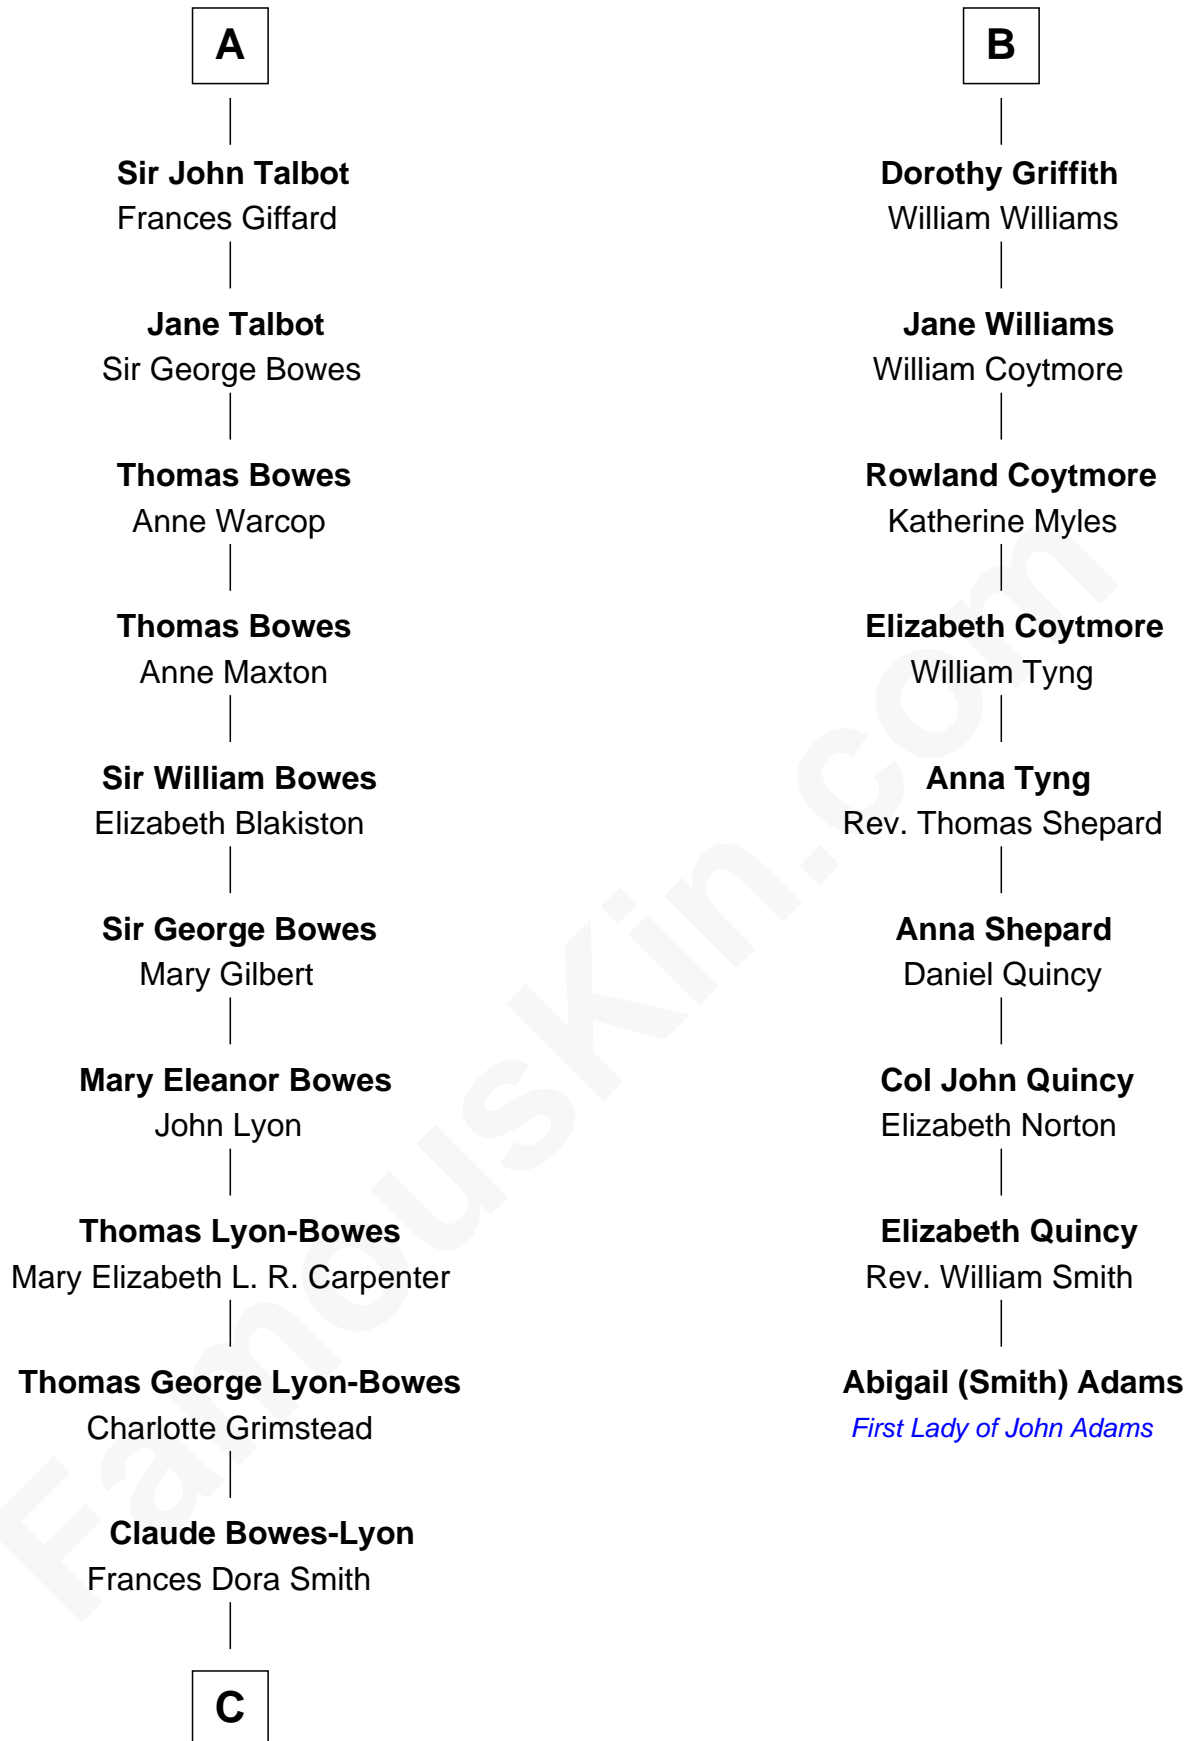

### Prince William

*Prince of Wales*

15th cousin 6 times removed of

**Abigail (Smith) Adams**

*First Lady of President John Adams*

**Humphrey de Bohun**  
Elizabeth Plantagenet

**Eleanor de Bohun**  
Sir James le Boteler

**James le Boteler**  
Elizabeth Darcy

**James Butler**  
Anne de Welles

**James Butler**  
Joan Beauchamp

**Elizabeth Butler**  
John Talbot

**Sir Gilbert Talbot**  
Audrey Cotton

**Sir John Talbot**  
Margaret Troutbeck

**A**

**Sir William de Bohun**  
Elizabeth de Badlesmere

**Elizabeth de Bohun**  
Sir Richard Fitzalan

**Elizabeth Fitzalan**  
Sir Robert Goushill

**Joan Goushill**  
Sir Thomas Stanley

**Margaret Stanley**  
Sir William Troutbeck

**Joan Troutbeck**  
Sir William Griffith

**Sir William Griffith**  
Jane Stradling

**B**

**C**

**Claude George Bowes-Lyon**  
Cecilia Nina Cavendish-Bentinck

**Elizabeth Bowes-Lyon**  
George VI, King of the United Kingdom