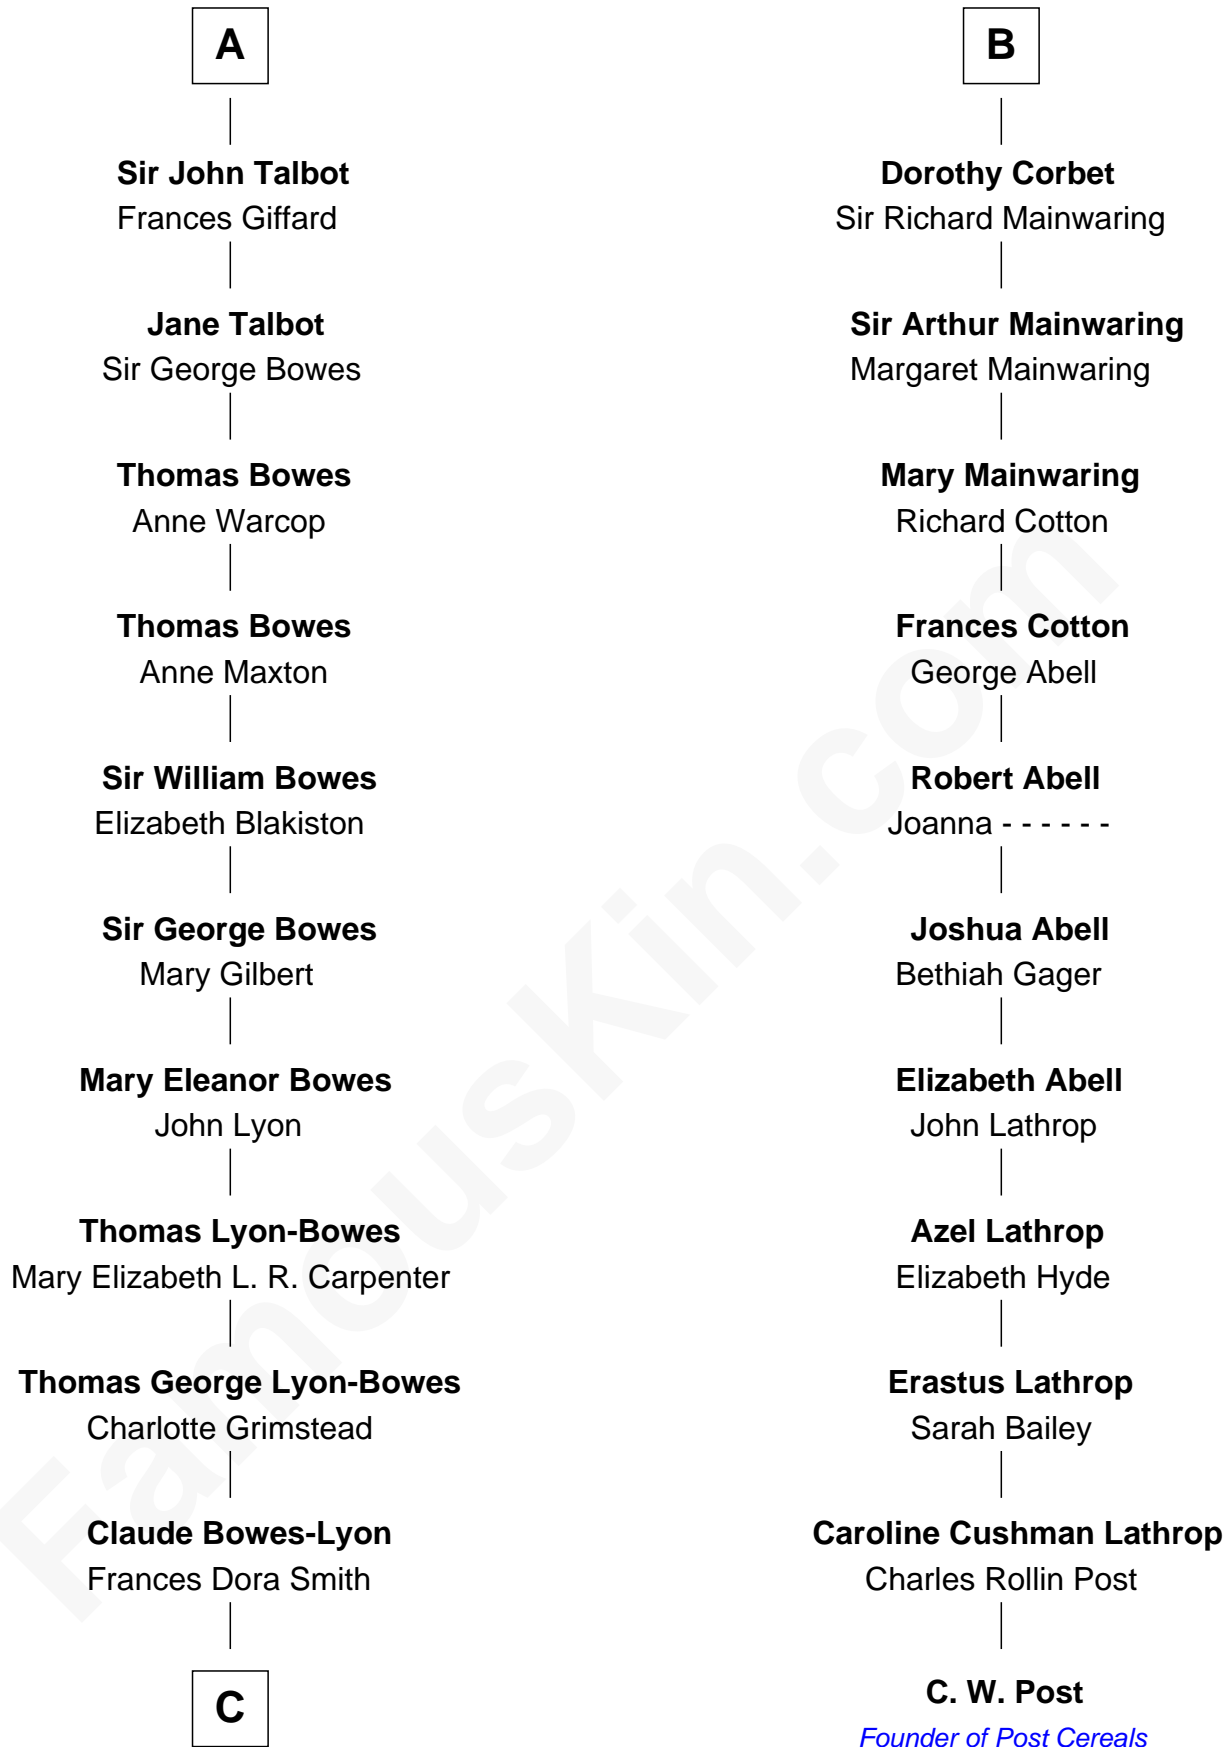

**FamousKin.com**  
**Relationship Chart of**  
**Prince William**  
*Prince of Wales*

17th cousin 4 times removed of

**C. W. Post**  
*Founder of Post Cereals*

**Humphrey de Bohun**  
 Elizabeth Plantagenet

**Eleanor de Bohun**  
 Sir James le Boteler

**James le Boteler**  
 Elizabeth Darcy

**James Butler**  
 Anne de Welles

**James Butler**  
 Joan Beauchamp

**Elizabeth Butler**  
 John Talbot

**Sir Gilbert Talbot**  
 Audrey Cotton

**Sir John Talbot**  
 Margaret Troutbeck

**A**

**Eleanor de Bohun**  
 Sir James le Boteler

**James le Boteler**  
 Elizabeth Darcy

**James Butler**  
 Anne de Welles

**James Butler**  
 Joan Beauchamp

**Elizabeth Butler**  
 John Talbot

**Ann Talbot**  
 Sir Henry Vernon

**Elizabeth Vernon**  
 Sir Robert Corbet

**B**

**C**

**Claude George Bowes-Lyon**  
Cecilia Nina Cavendish-Bentinck

**Elizabeth Bowes-Lyon**  
George VI, King of the United Kingdom