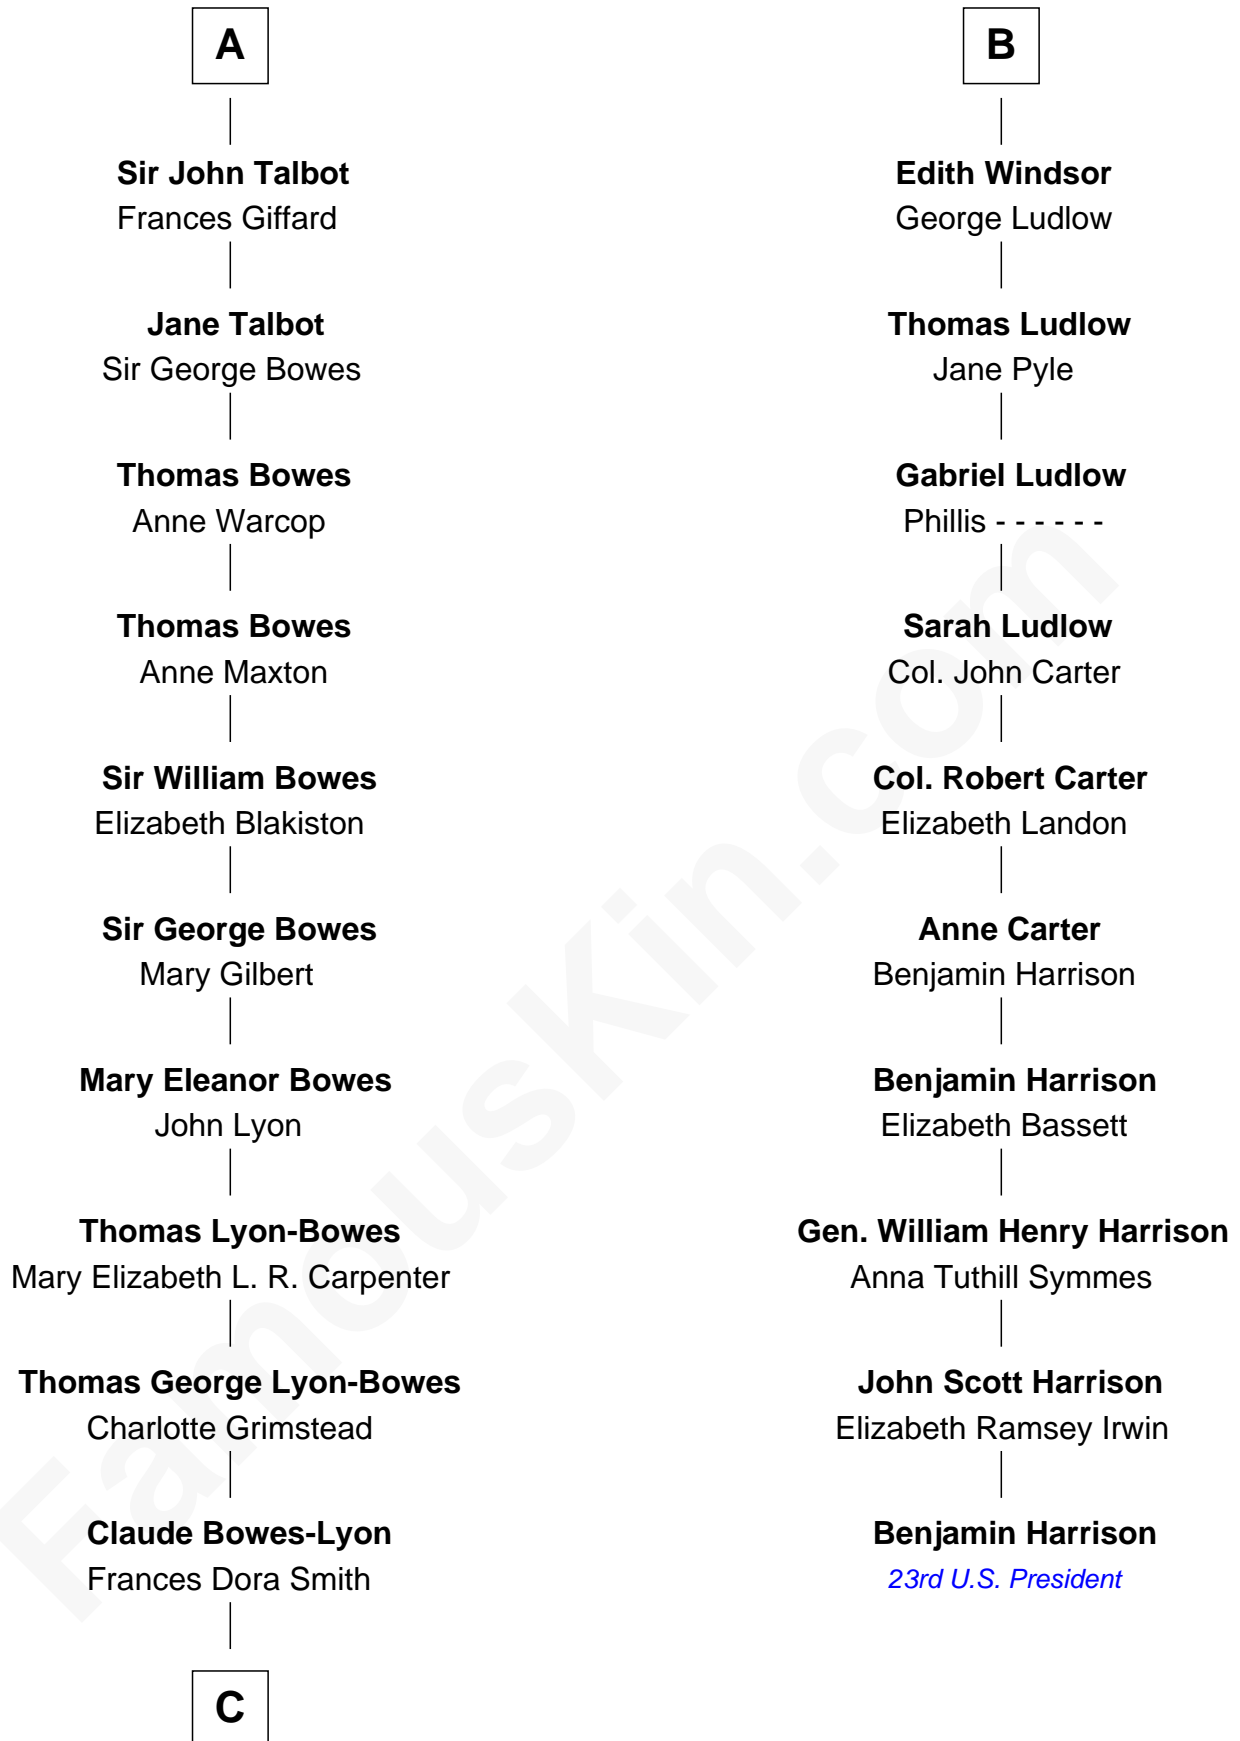

### Prince William

*Prince of Wales*

16th cousin 5 times removed of

**Benjamin Harrison**  
*23rd U.S. President*

**Humphrey de Bohun**  
Elizabeth Plantagenet

**Eleanor de Bohun**  
Sir James le Boteler

**James le Boteler**  
Elizabeth Darcy

**James Butler**  
Anne de Welles

**James Butler**  
Joan Beauchamp

**Elizabeth Butler**  
John Talbot

**Sir Gilbert Talbot**  
Audrey Cotton

**Sir John Talbot**  
Margaret Troutbeck

**A**

**Margaret de Bohun**  
Sir Hugh de Courtnay

**Elizabeth de Courtnay**  
Sir Andrew Luttrell

**Sir Hugh Luttrell**  
Catherine de Beaumont

**Elizabeth Luttrell**  
John Stratton

**Elizabeth Stratton**  
John Andrews

**Elizabeth Andrews**  
Sir Thomas de Windsor

**Sir Andrews de Windsor**  
Elizabeth Blount

**B**

**C**

—  
**Claude George Bowes-Lyon**  
Cecilia Nina Cavendish-Bentinck

—  
**Elizabeth Bowes-Lyon**  
George VI, King of the United Kingdom

—  
**Elizabeth II, Queen of the United Kingdom**  
Prince Philip of Edinburgh