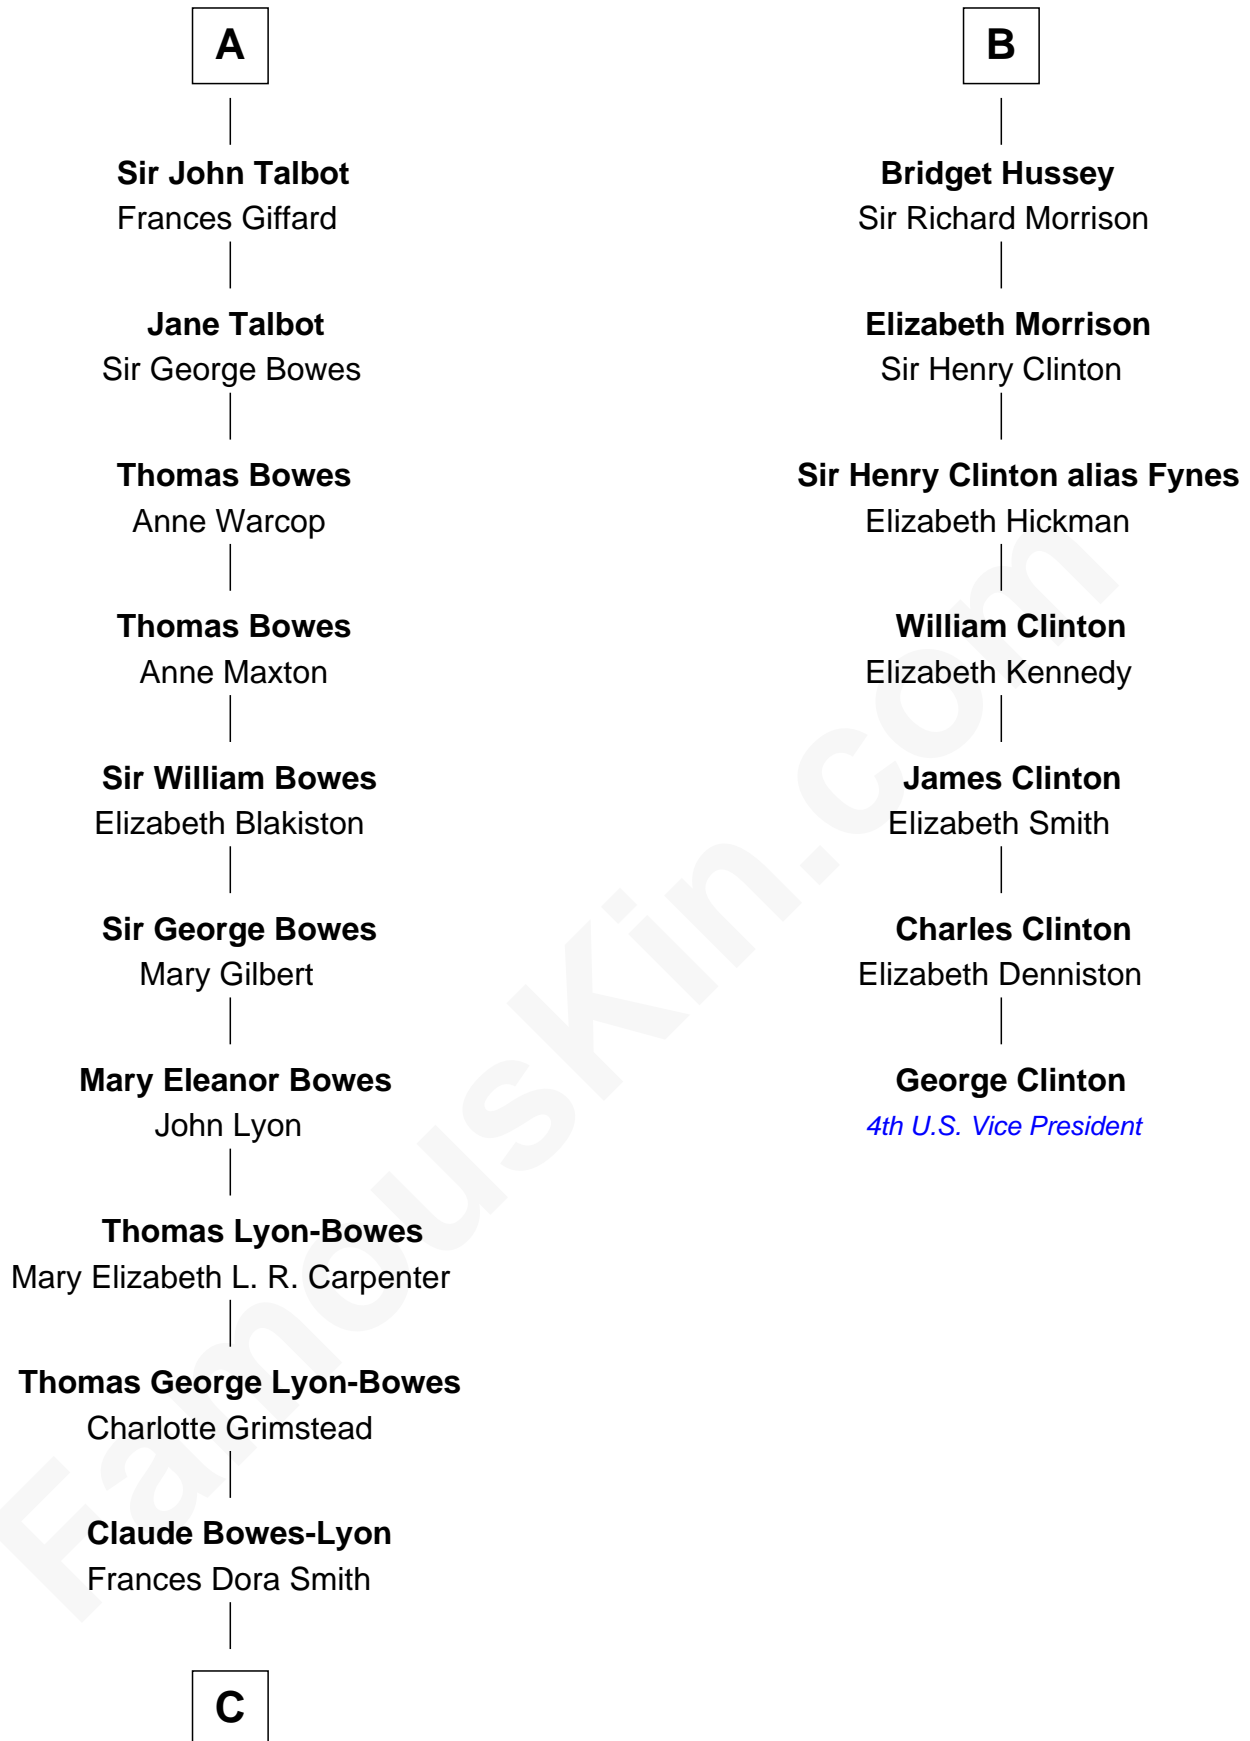

# FamousKin.com Relationship Chart of

**Prince William**

*Prince of Wales*

13th cousin 8 times removed of

**George Clinton**

*4th U.S. Vice President*

**William de Ros**  
Maude de Vaux

**Sir William de Ros**  
Margery de Badlesmere

**Maud de Roos**  
John de Welles

**Anne de Welles**  
James Butler

**James Butler**  
Joan Beauchamp

**Elizabeth Butler**  
John Talbot

**Sir Gilbert Talbot**  
Audrey Cotton

**Sir John Talbot**  
Margaret Troutbeck

**A**

**Sir William de Ros**  
Margery de Badlesmere

**Thomas de Ros**  
Beatrice de Stafford

**Margaret de Ros**  
Sir Reynold Grey

**Sir John Grey**  
Constance de Holand

**Sir Edmund Grey**  
Katherine Percy

**George Grey**  
Catherine Herbert

**Anne Grey**  
Sir John Hussey

**B**

**C**

**Claude George Bowes-Lyon**  
Cecilia Nina Cavendish-Bentinck

**Elizabeth Bowes-Lyon**  
George VI, King of the United Kingdom