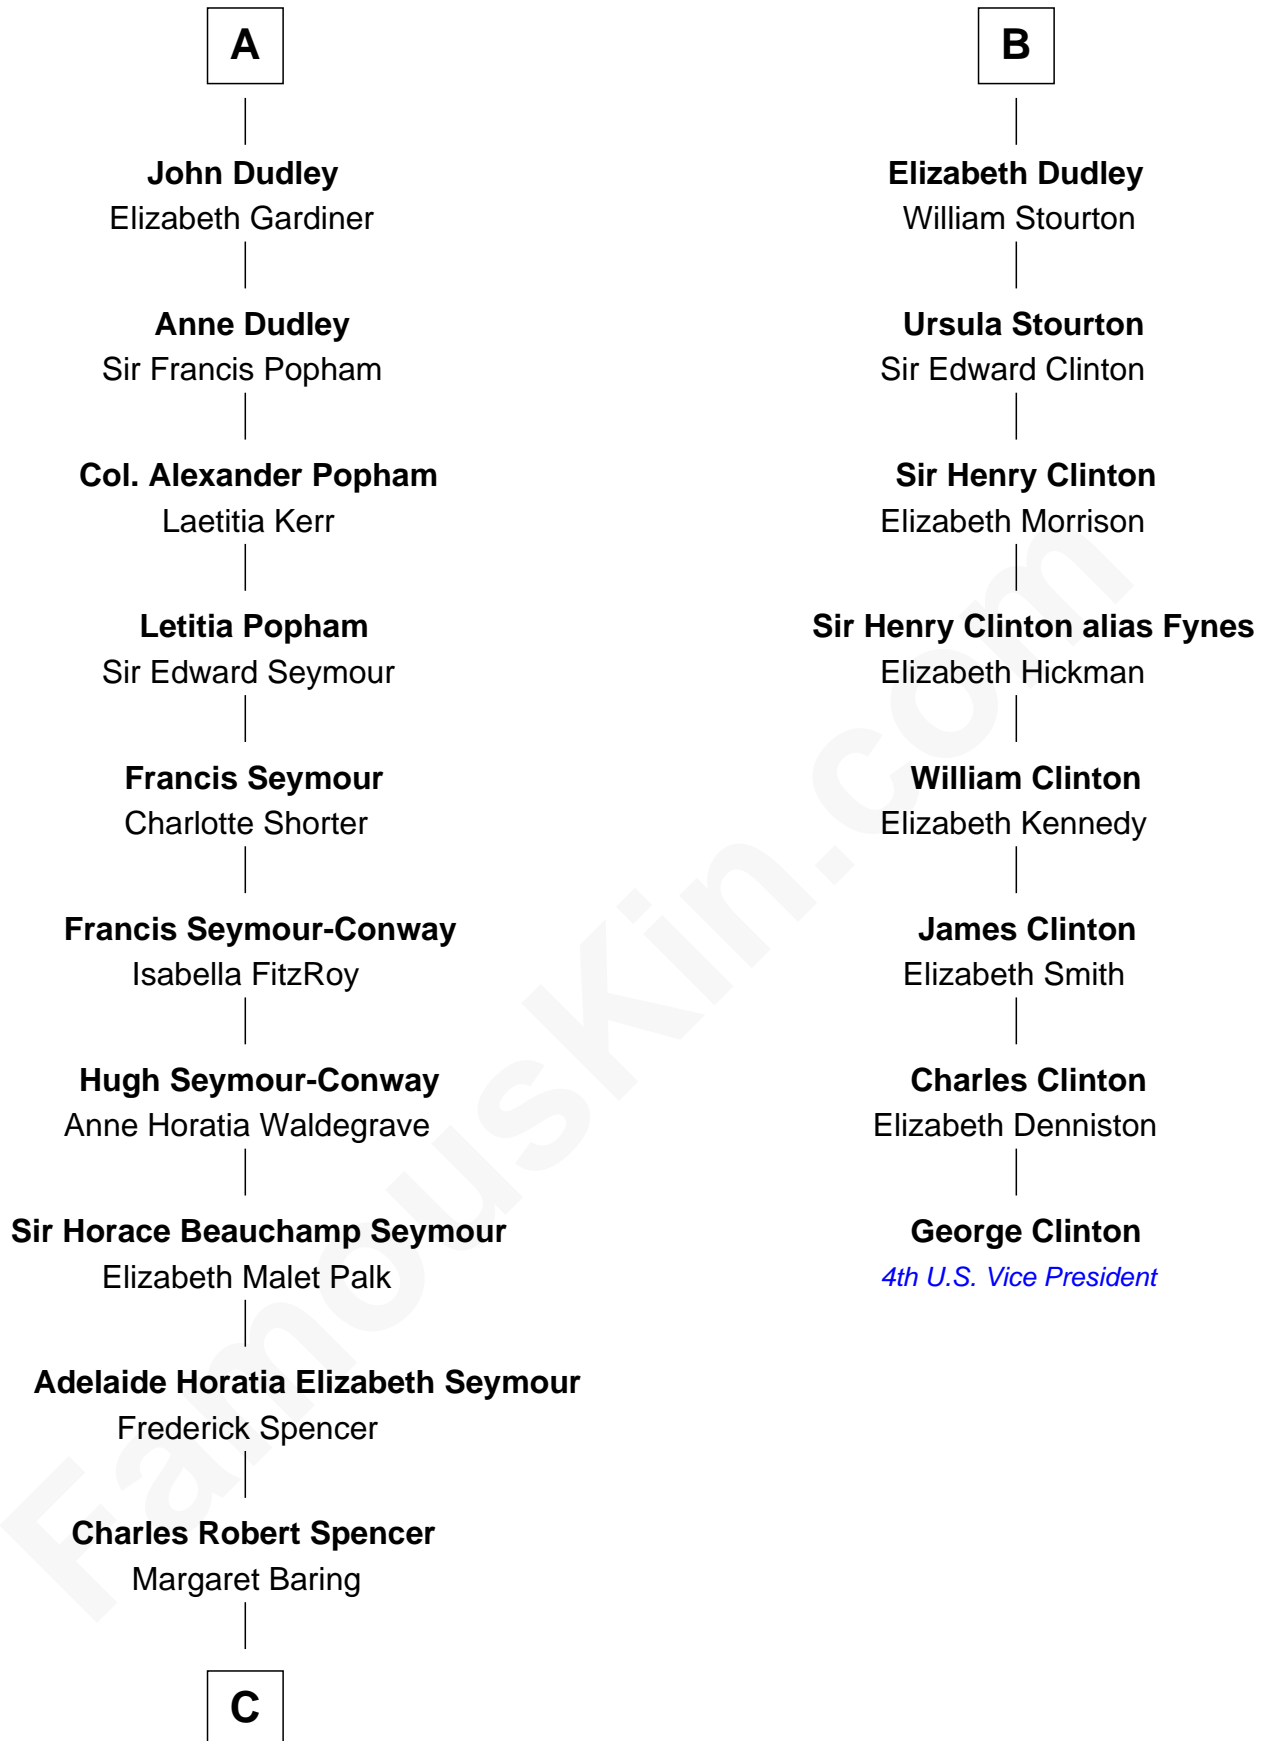

# FamousKin.com Relationship Chart of

**Prince William**

*Prince of Wales*

14th cousin 6 times removed of

**George Clinton**

*4th U.S. Vice President*

**Roger la Zouche**

Margaret - - - - -

**Eudo la Zouche**  
Milicent de Cantilupe

**Eve la Zouche**  
Sir Maurice de Berkeley

**Thomas de Berkeley**  
Katherine de Clyvedon

**Sir John Berkeley**  
Elizabeth Betteshorne

**Elizabeth Berkeley**  
Sir John Sutton

**Sir Edmund Sutton**  
Matilda Clifford

**Thomas Dudley**  
Grace Threlkeld

**A**

**Eudo la Zouche**  
Milicent de Cantilupe

**Eve la Zouche**  
Sir Maurice de Berkeley

**Thomas de Berkeley**  
Katherine de Clyvedon

**Sir John Berkeley**  
Elizabeth Betteshorne

**Elizabeth Berkeley**  
Sir John Sutton

**Sir John Sutton Dudley**  
Elizabeth Bramshot

**Edmund Dudley**  
Elizabeth Grey

**B**

**C**

**Albert Edward John Spencer**