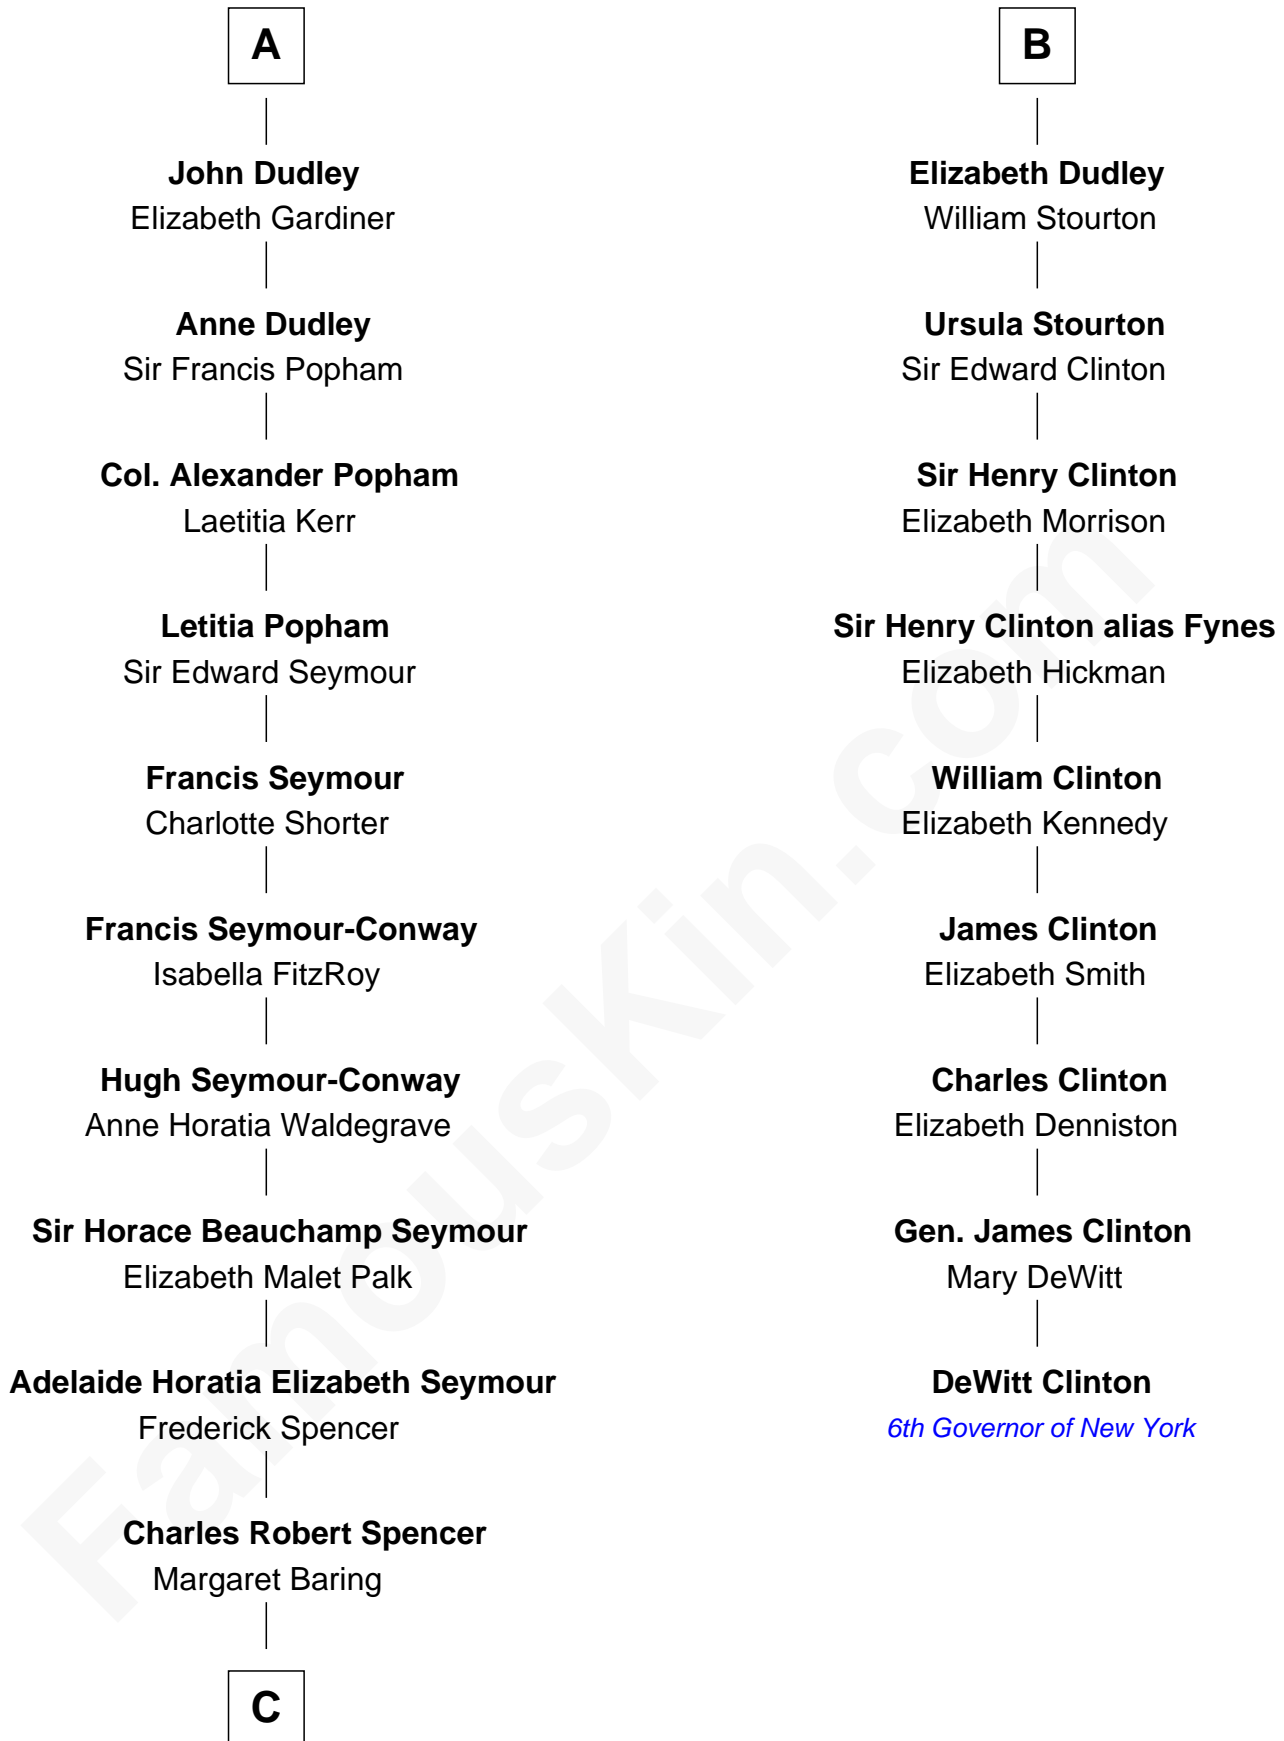

# FamousKin.com Relationship Chart of

**Prince William**

*Prince of Wales*

15th cousin 5 times removed of

**DeWitt Clinton**

*6th Governor of New York*

**Roger la Zouche**

Margaret - - - - -

**Eudo la Zouche**  
Milicent de Cantilupe

**Eve la Zouche**  
Sir Maurice de Berkeley

**Thomas de Berkeley**  
Katherine de Clyvedon

**Sir John Berkeley**  
Elizabeth Betteshorne

**Elizabeth Berkeley**  
Sir John Sutton

**Sir Edmund Sutton**  
Matilda Clifford

**Thomas Dudley**  
Grace Threlkeld

**A**

**Eudo la Zouche**  
Milicent de Cantilupe

**Eve la Zouche**  
Sir Maurice de Berkeley

**Thomas de Berkeley**  
Katherine de Clyvedon

**Sir John Berkeley**  
Elizabeth Betteshorne

**Elizabeth Berkeley**  
Sir John Sutton

**Sir John Sutton Dudley**  
Elizabeth Bramshot

**Edmund Dudley**  
Elizabeth Grey

**B**

**C**

—  
**Albert Edward John Spencer**