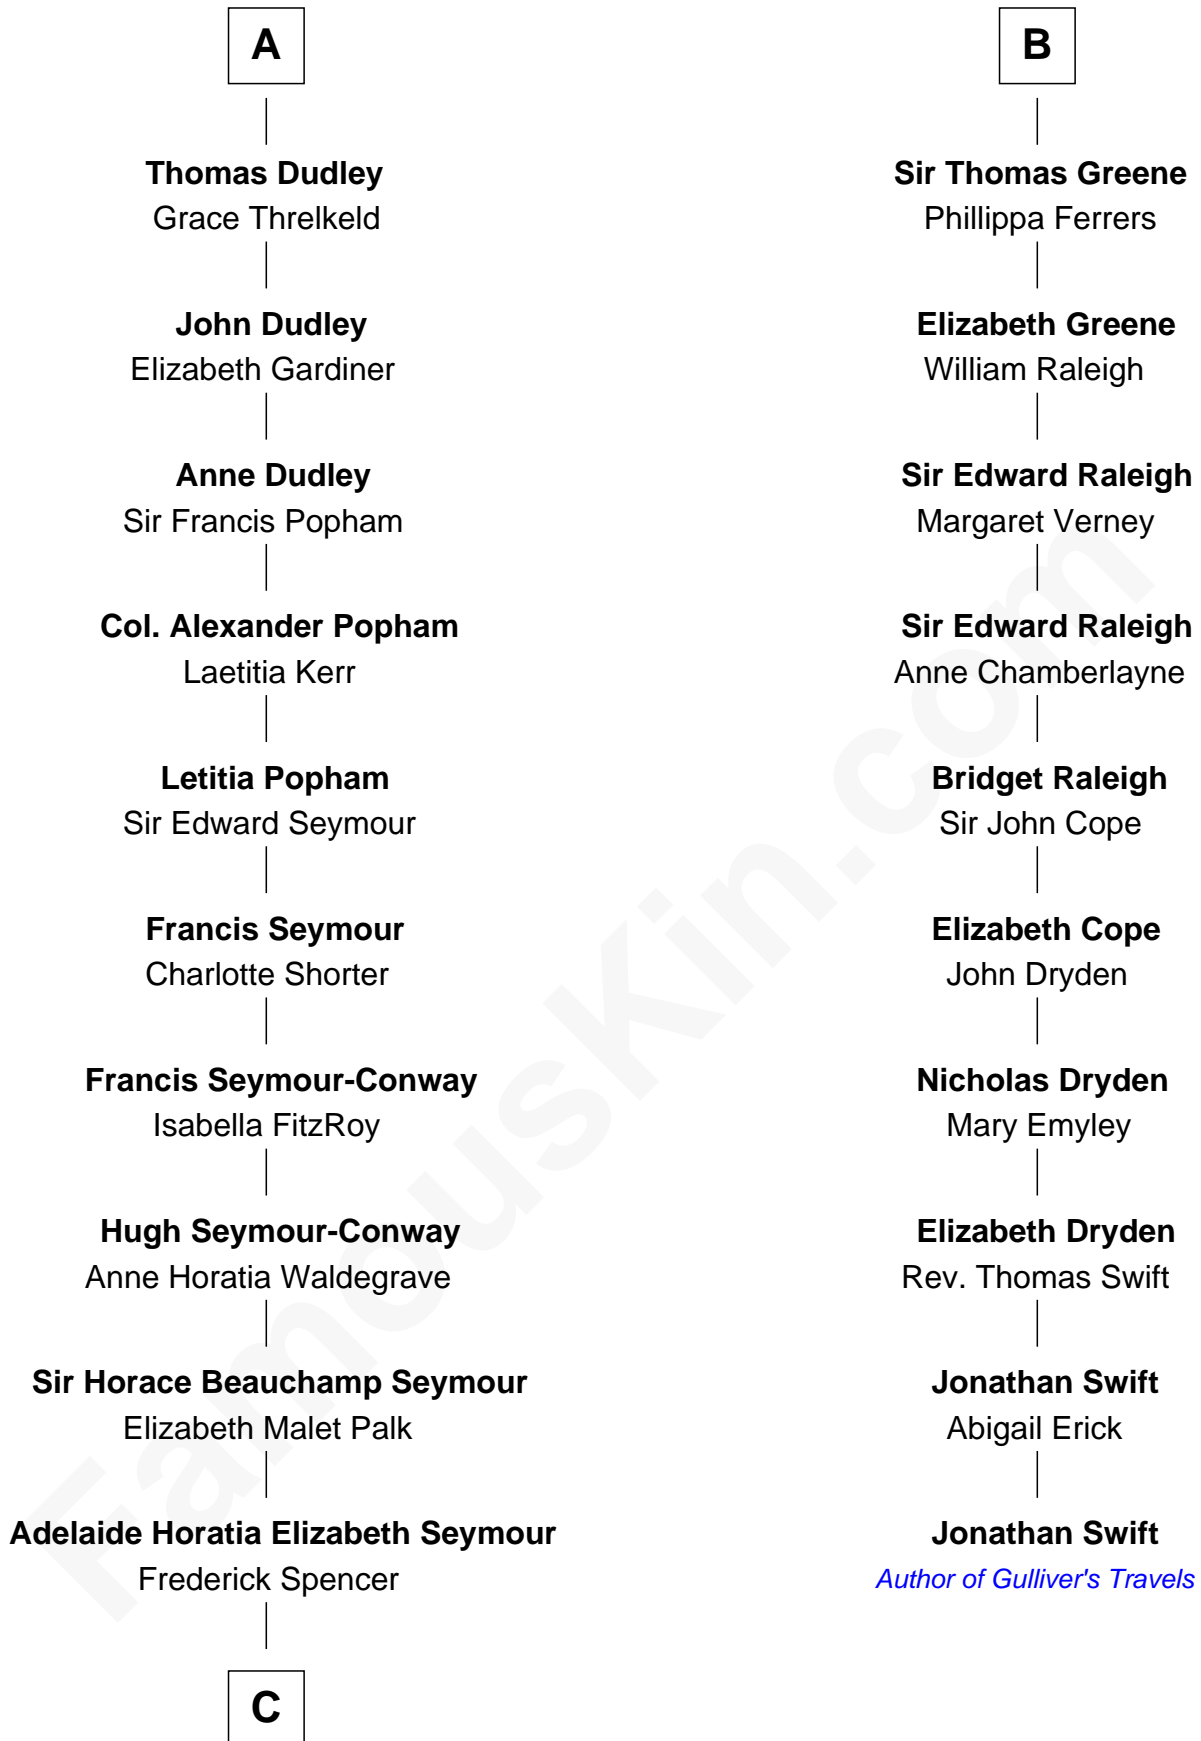

# FamousKin.com Relationship Chart of

**Prince William**

*Prince of Wales*

16th cousin 5 times removed of

**Jonathan Swift**

*Author of Gulliver's Travels*

**William de Braiose**

Eva Marshal

**Eve de Braiose**  
Sir William de Cantilupe

**Milicent de Cantilupe**  
Eudo la Zouche

**Eve la Zouche**  
Sir Maurice de Berkeley

**Thomas de Berkeley**  
Katherine de Clyvedon

**Sir John Berkeley**  
Elizabeth Betteshorne

**Elizabeth Berkeley**  
Sir John Sutton

**Sir Edmund Sutton**  
Matilda Clifford

**A**

**Eleanor de Braiose**  
Sir Humphrey de Bohun

**Humphrey de Bohun**  
Maud de Fiennes

**Humphrey de Bohun**  
Elizabeth Plantagenet

**Eleanor de Bohun**  
Sir James le Boteler

**Pernel le Boteler**  
Sir Gilbert Talbot

**Sir Richard Talbot**  
Ankaret le Strange

**Mary Talbot**  
Sir Thomas Greene

**B**

**C**

—  
**Charles Robert Spencer**