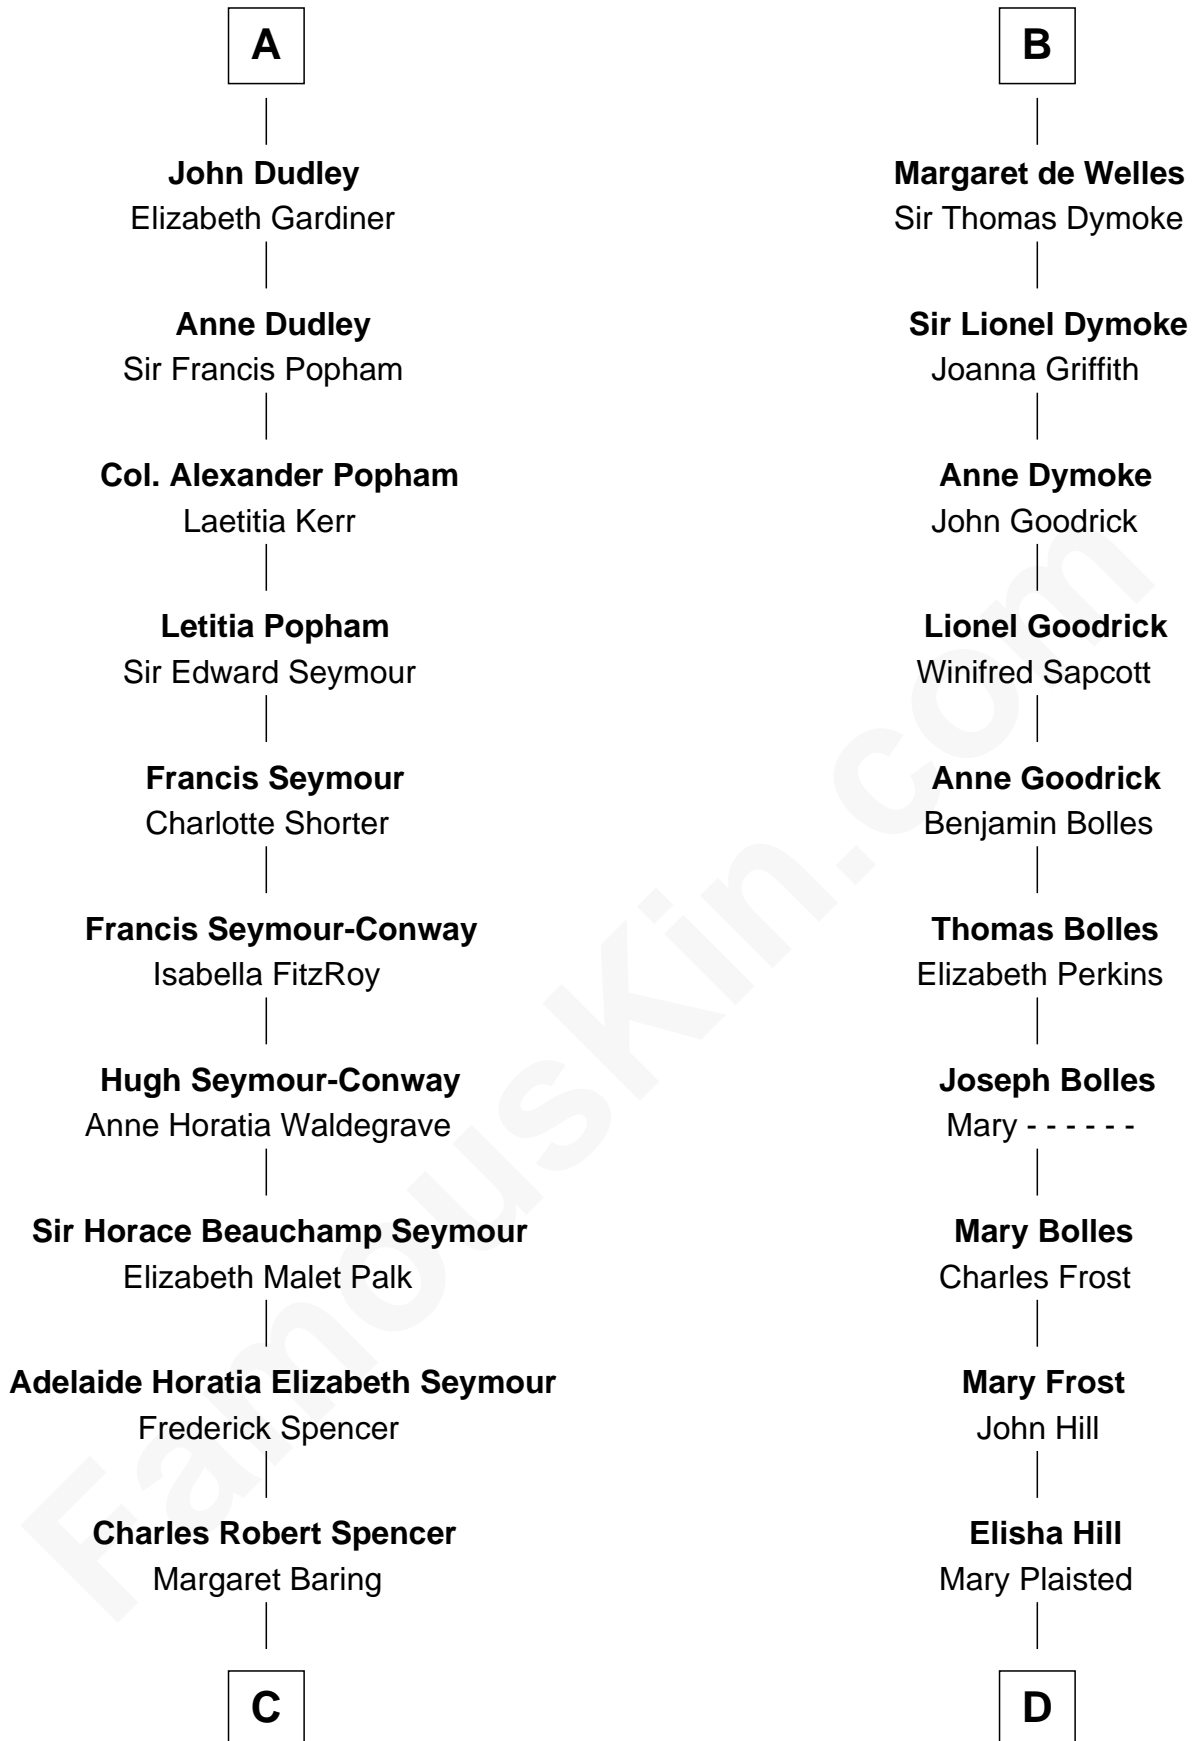

# FamousKin.com Relationship Chart of

**Prince William**

*Prince of Wales*

19th cousin 1 time removed of

**Ichabod Goodwin**

*27th Governor of New Hampshire*

**Sir William de Ferrers**

Margaret de Quincy

**Joan de Ferrers**  
Sir Thomas de Berkeley

**Sir Maurice de Berkeley**  
Eve la Zouche

**Thomas de Berkeley**  
Katherine de Clyvedon

**Sir John Berkeley**  
Elizabeth Betteshorne

**Elizabeth Berkeley**  
Sir John Sutton

**Sir Edmund Sutton**  
Matilda Clifford

**Thomas Dudley**  
Grace Threlkeld

**A**

**Joan de Ferrers**  
Sir Thomas de Berkeley

**Sir Maurice de Berkeley**  
Eve la Zouche

**Isabel de Berkeley**  
Sir Robert de Clifford

**Sir Roger de Clifford**  
Maud de Beauchamp

**Katherine de Clifford**  
Sir Ralph de Greystoke

**Maud de Greystoke**  
Eudo de Welles

**Sir Lionel de Welles**  
Joan de Waterton

**B**

**C**

**Albert Edward John Spencer**