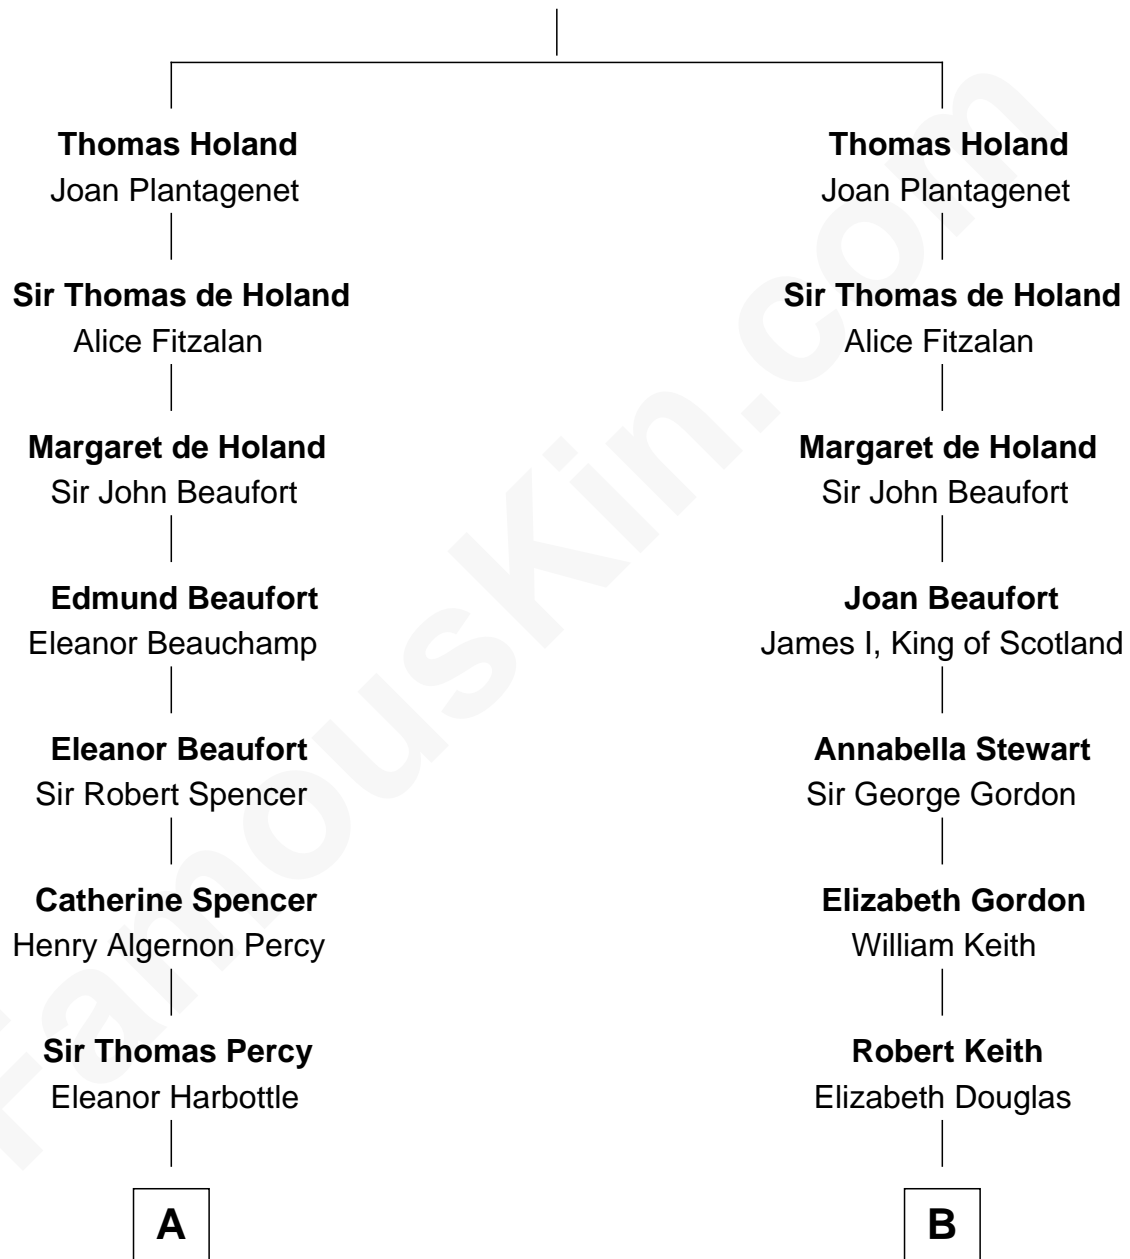

# FamousKin.com Relationship Chart of

**Prince William**

*Prince of Wales*

21st cousin of

**Wernher von Braun**

*Rocket Scientist*

**Sir Robert de Holland**

Maude la Zouche

**C**

**Charles Robert Spencer**

Margaret Baring

**Albert Edward John Spencer**

Cynthia Elinor Beatrix Hamilton

**Edward John Spencer**

Frances Ruth Burke Roche

**Princess Diana Frances Spencer**

Charles III, King of the United Kingdom

**Prince William**

*Prince of Wales*

**D**

**Friederike von Keyserlingk**

Gustav von Below

**Karl Emil Gustav von Below**

Eleonore Melitta Behrend

**Marie Eleonore Dorothea von Below**

Wernher von Quistorp

**Emmy von Quistorp**

Magnus von Braun

**Wernher von Braun**

*Rocket Scientist*