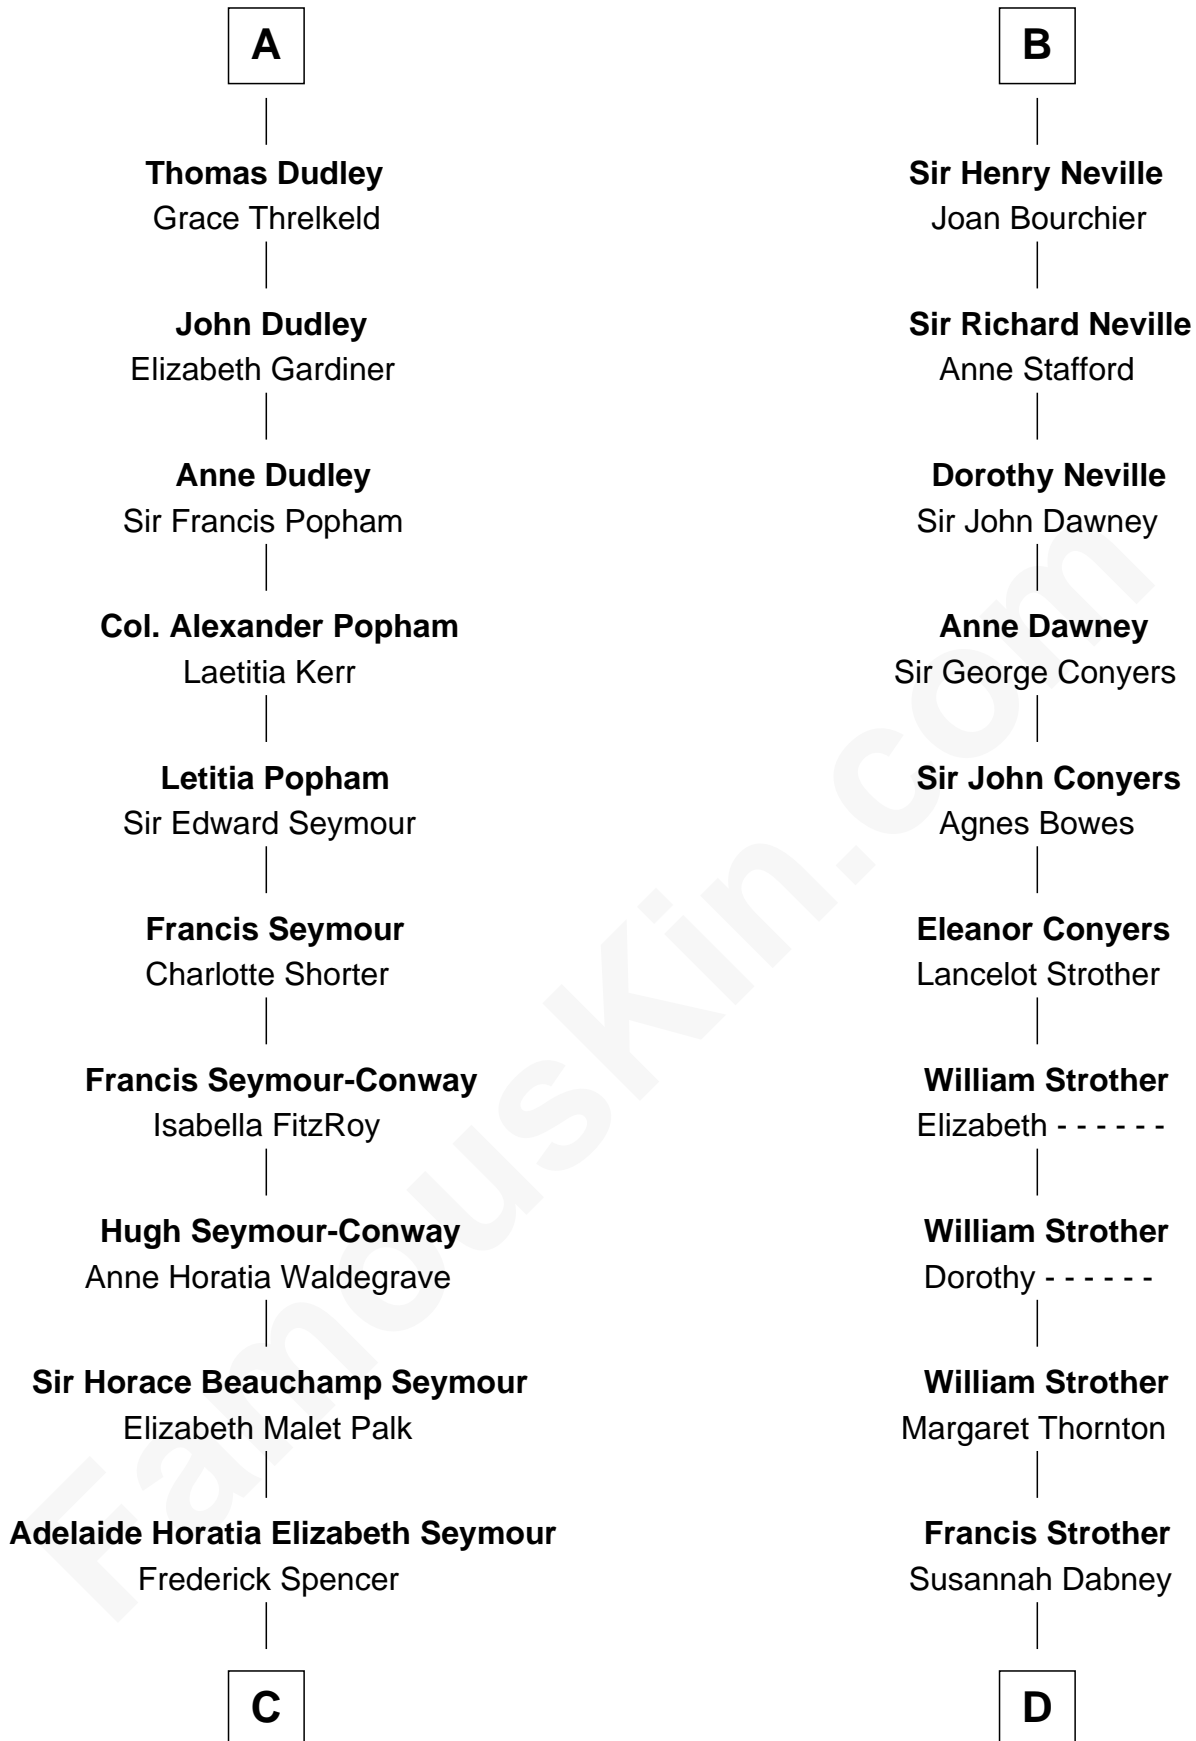

**FamousKin.com**  
**Relationship Chart of**  
**Prince William**  
*Prince of Wales*

19th cousin 2 times removed of

**Zachary Taylor**  
*12th U.S. President*

**William de Braiose**  
 Eva Marshal

**Eve de Braiose**  
 Sir William de Cantilupe

**Milicent de Cantilupe**  
 Eudo la Zouche

**Eve la Zouche**  
 Sir Maurice de Berkeley

**Thomas de Berkeley**  
 Katherine de Clyvedon

**Sir John Berkeley**  
 Elizabeth Betteshorne

**Elizabeth Berkeley**  
 Sir John Sutton

**Sir Edmund Sutton**  
 Matilda Clifford

**A**

**Maud de Braose**  
 Roger Mortimer

**Sir Edmund Mortimer**  
 Margaret de Fiennes

**Iseult de Mortimer**  
 Sir Hugh I de Audley

**Alice de Audley**  
 Sir Ralph de Neville

**Sir John de Neville**  
 Maude de Percy

**Sir Ralph Neville**  
 Joan Beaufort

**George Neville**  
 Elizabeth Beauchamp

**B**

**C**

**Charles Robert Spencer**

Margaret Baring

**Albert Edward John Spencer**