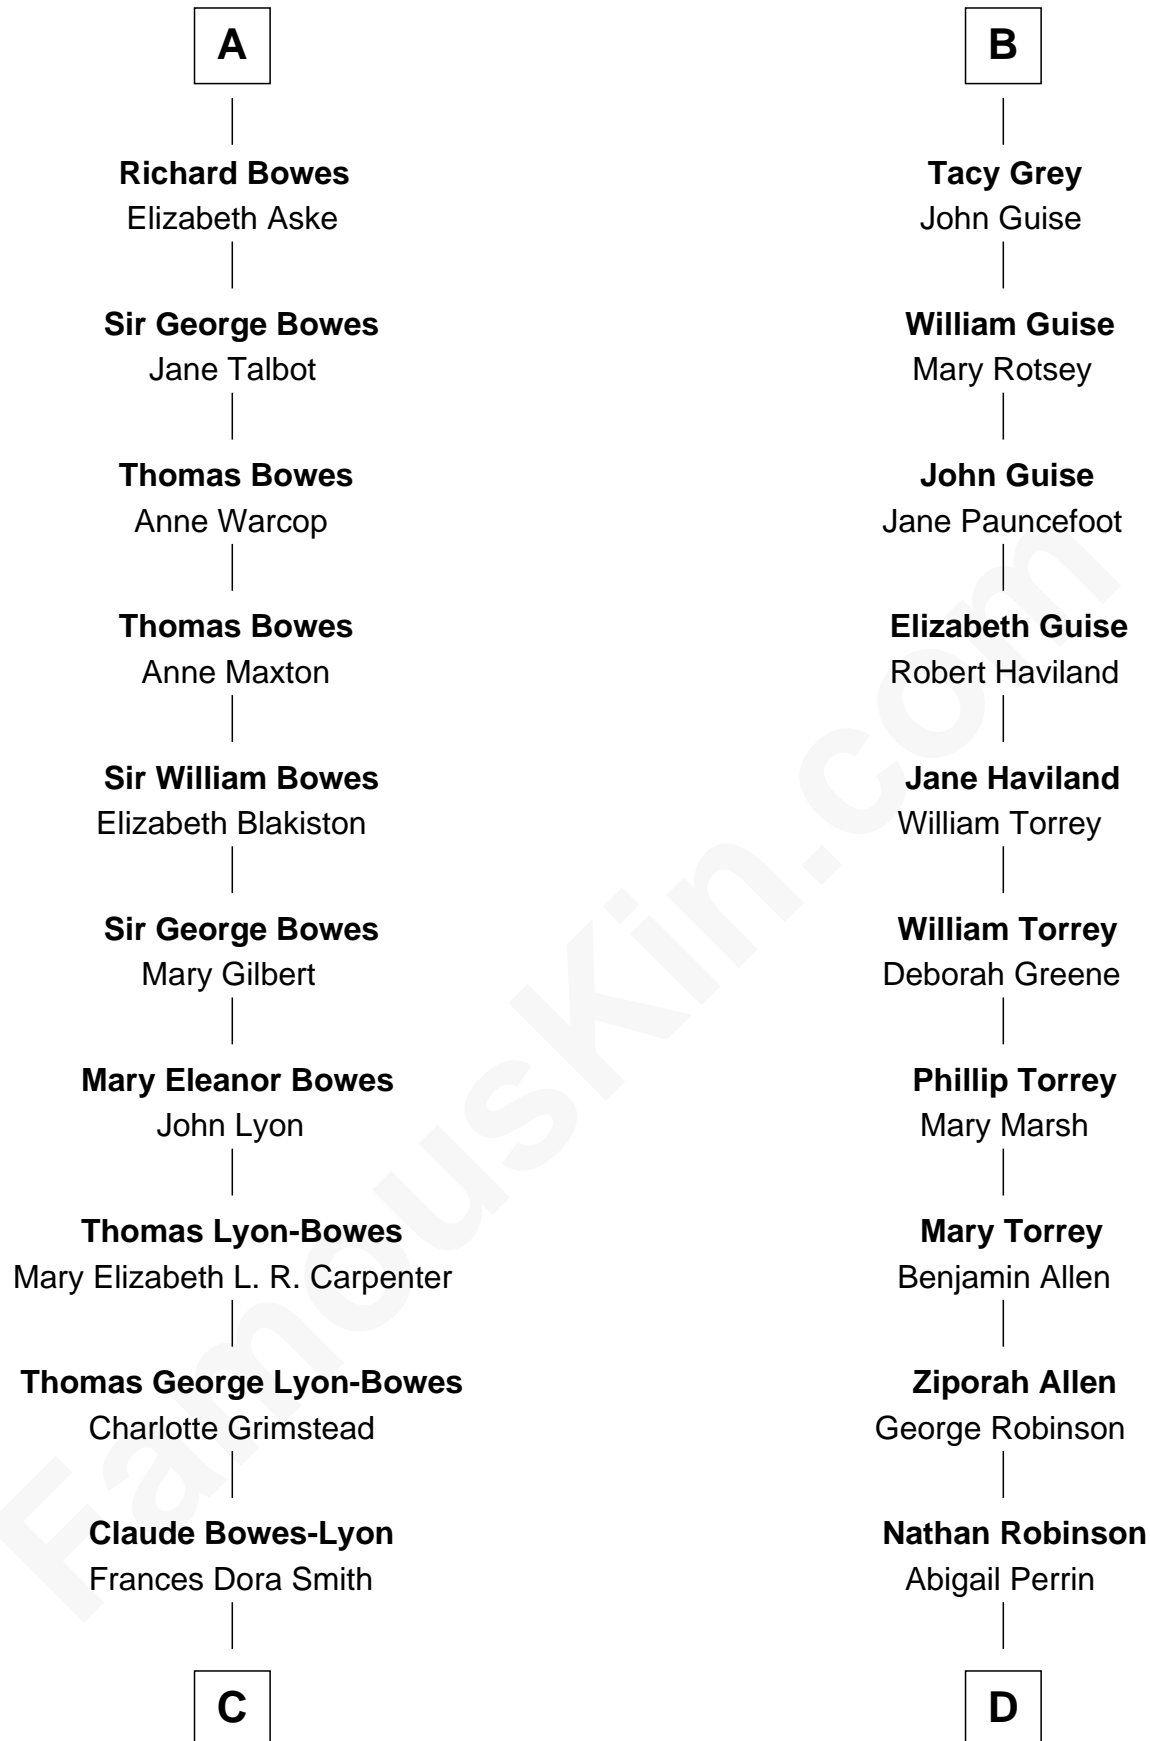

# FamousKin.com Relationship Chart of

**Prince Harry**  
*Duke of Sussex*

21st cousin of

**Raquel Welch**  
*Movie Actress*

**Sir James de Audley**  
Ela Longespee

**Sir Hugh I de Audley**  
Iseult de Mortimer

**Alice de Audley**  
Sir Ralph de Greystoke

**Sir William de Greystoke**  
Joan FitzHenry

**Sir Ralph de Greystoke**  
Katherine de Clifford

**Joan de Greystoke**  
Sir William Bowes

**Sir William Bowes**  
Maud FitzHugh

**Sir Ralph Bowes**  
Margery Conyers

**A**

**Sir Hugh I de Audley**  
Iseult de Mortimer

**Alice de Audley**  
Sir Ralph de Neville

**Margaret de Neville**  
Sir Henry Percy

**Sir Henry Percy**  
Elizabeth Mortimer

**Sir Henry Percy**  
Eleanor Neville

**Katherine Percy**  
Sir Edmund Grey

**Anne Grey**  
Sir John Grey

Probable

**B**

**C**

**Claude George Bowes-Lyon**  
Cecilia Nina Cavendish-Bentinck

**Elizabeth Bowes-Lyon**  
George VI, King of the United Kingdom