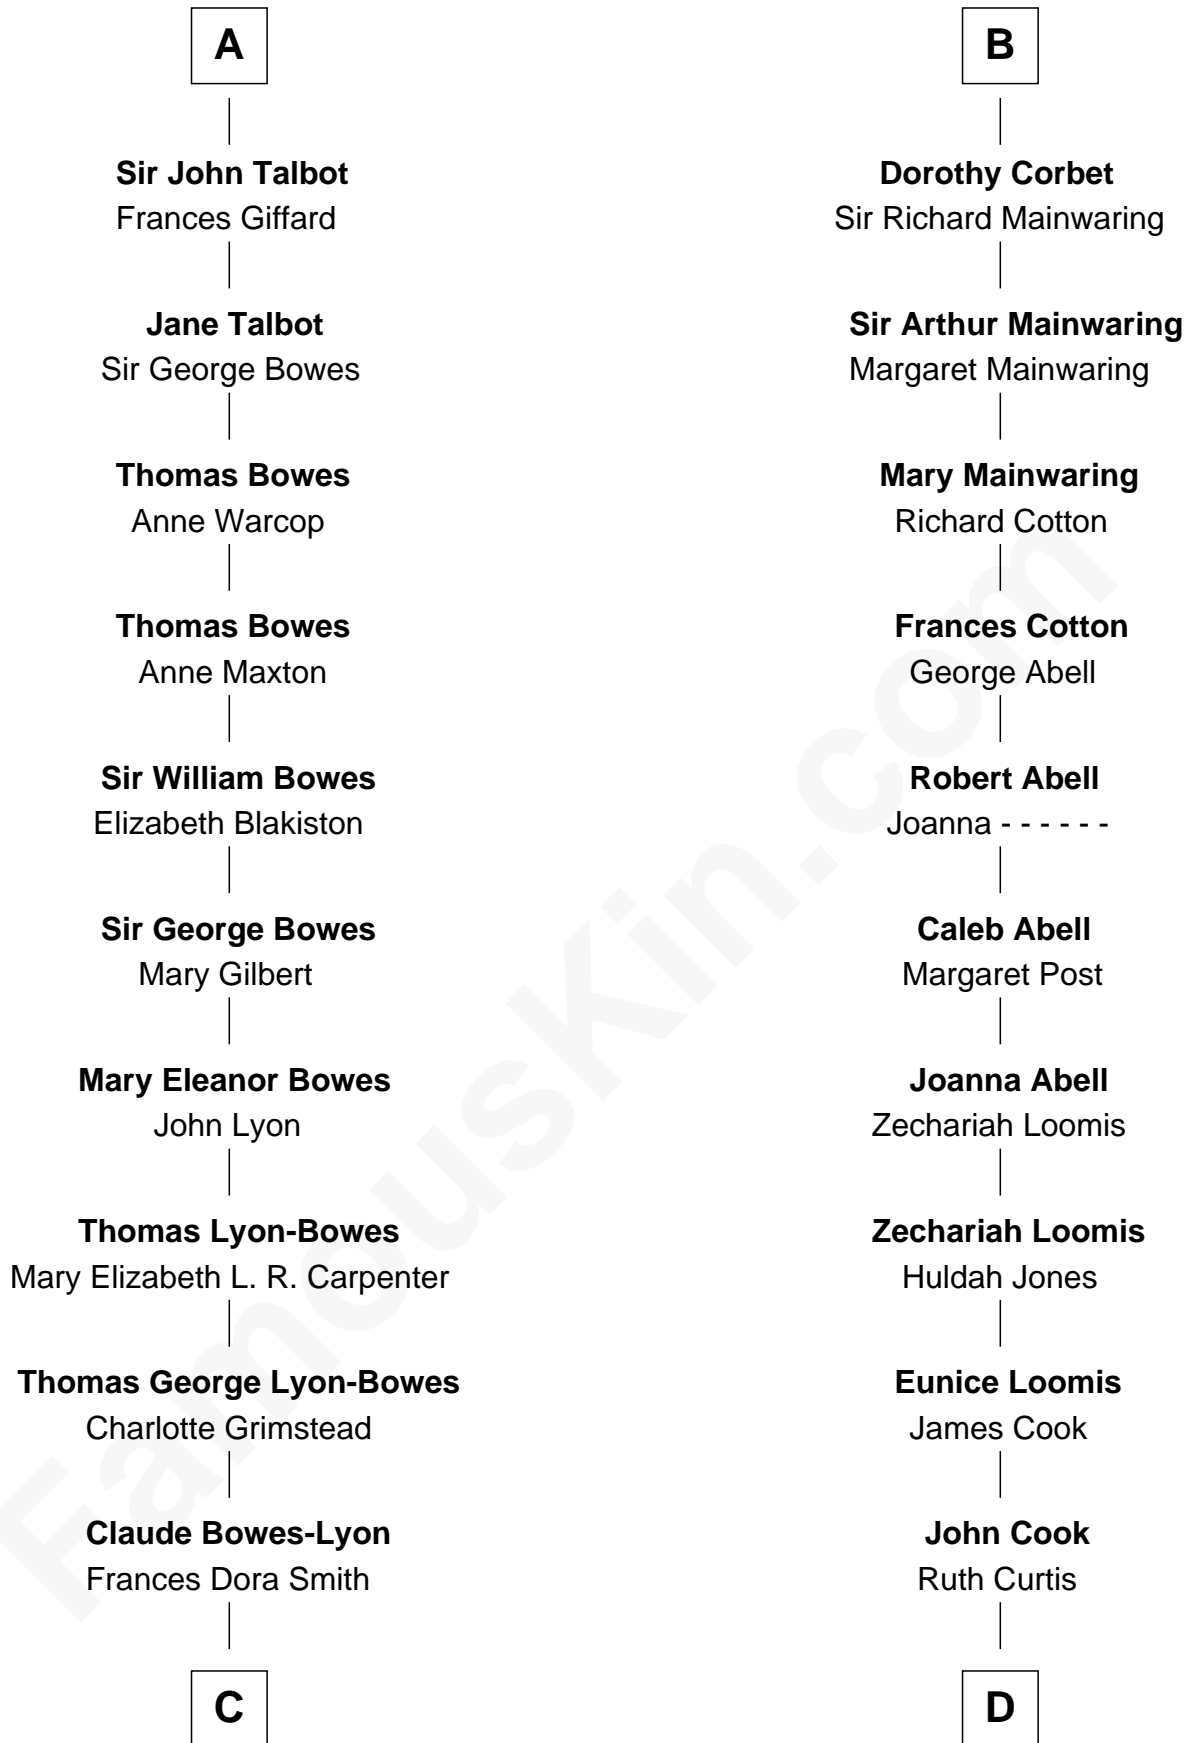

# FamousKin.com Relationship Chart of

**Prince Harry**  
*Duke of Sussex*

21st cousin of

**Shadoe Stevens**  
*Radio Disc Jockey*

**Humphrey de Bohun**  
Elizabeth Plantagenet

**Eleanor de Bohun**  
Sir James le Boteler

**James le Boteler**  
Elizabeth Darcy

**James Butler**  
Anne de Welles

**James Butler**  
Joan Beauchamp

**Elizabeth Butler**  
John Talbot

**Sir Gilbert Talbot**  
Audrey Cotton

**Sir John Talbot**  
Margaret Troutbeck

**A**

**Eleanor de Bohun**  
Sir James le Boteler

**James le Boteler**  
Elizabeth Darcy

**James Butler**  
Anne de Welles

**James Butler**  
Joan Beauchamp

**Elizabeth Butler**  
John Talbot

**Ann Talbot**  
Sir Henry Vernon

**Elizabeth Vernon**  
Sir Robert Corbet

**B**

**C**

**Claude George Bowes-Lyon**  
Cecilia Nina Cavendish-Bentinck

**Elizabeth Bowes-Lyon**  
George VI, King of the United Kingdom

**Elizabeth II, Queen of the United Kingdom**  
Prince Philip of Edinburgh