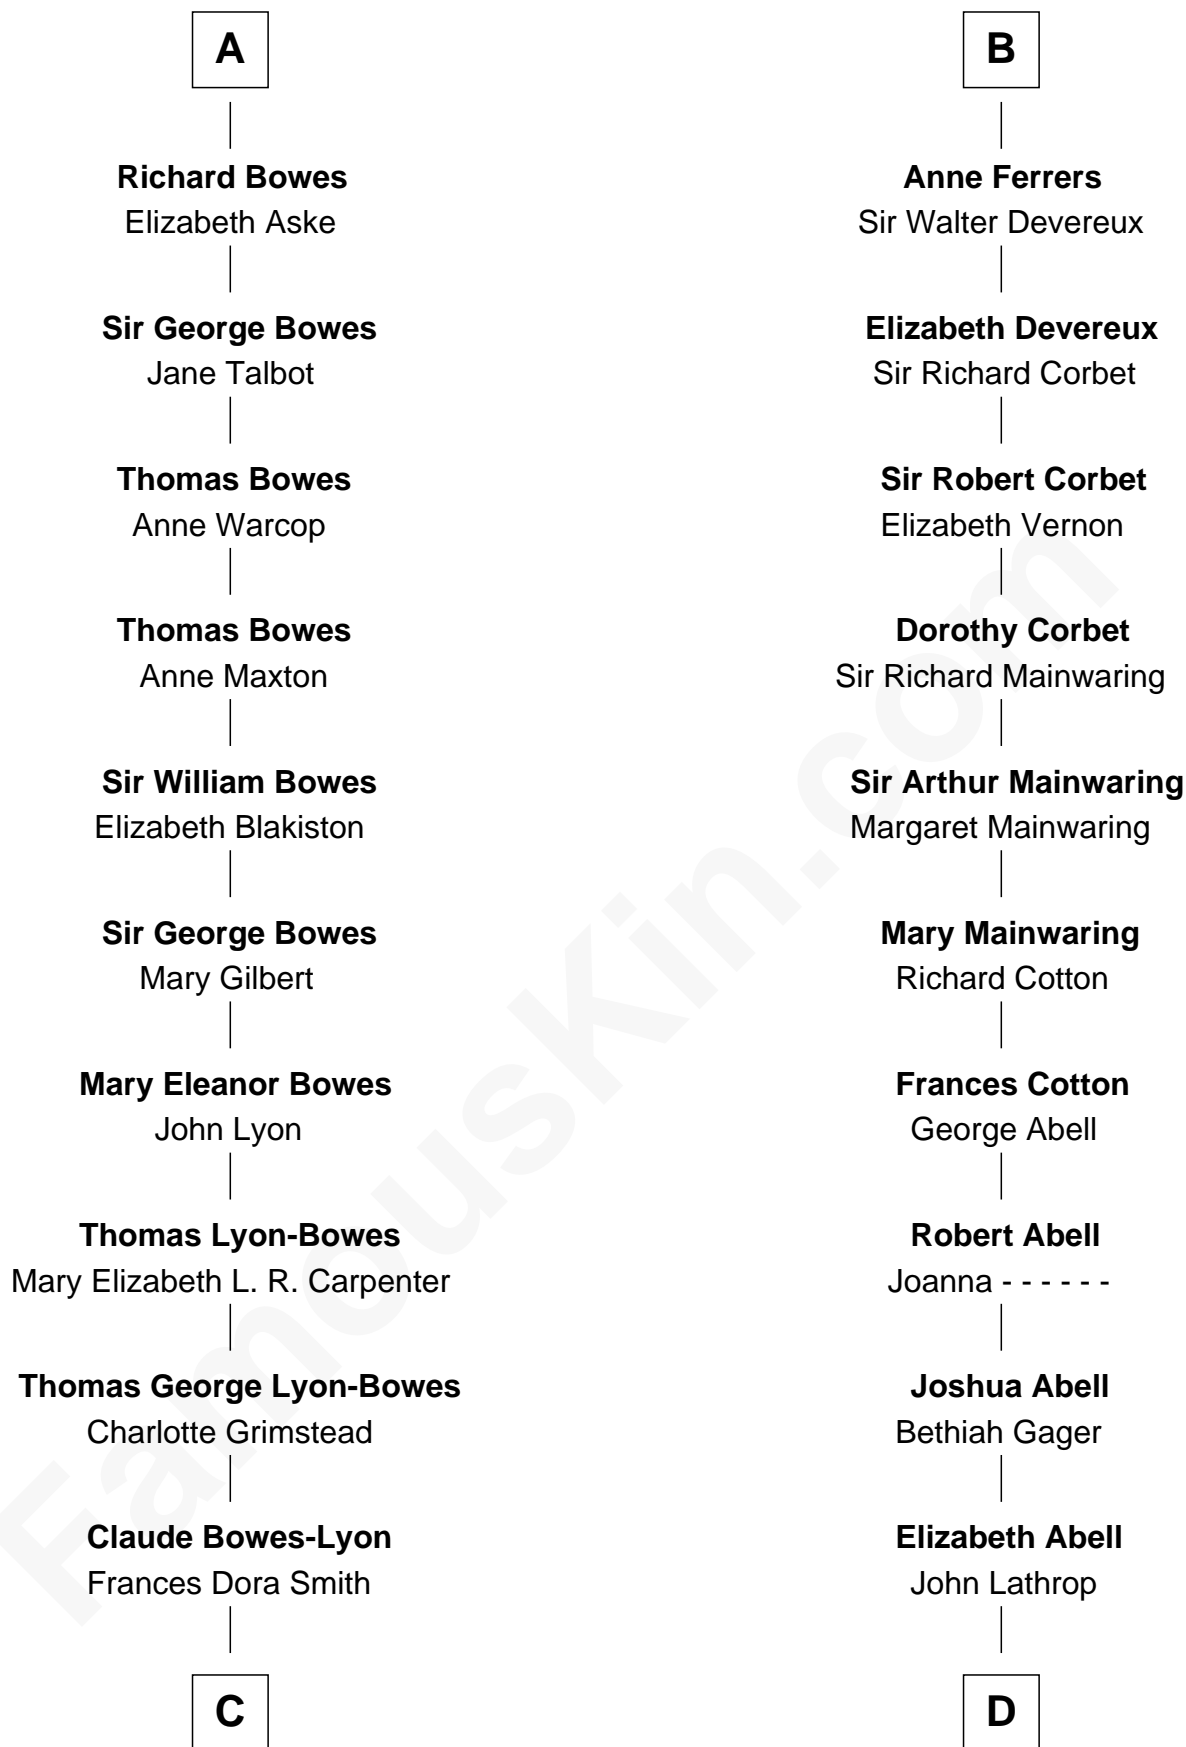

# FamousKin.com Relationship Chart of

**Prince Harry**  
*Duke of Sussex*

20th cousin 1 time removed of

**C. W. Post**  
*Founder of Post Cereals*

**Sir James de Audley**  
Ela Longespee

**Sir Hugh I de Audley**  
Iseult de Mortimer

**Alice de Audley**  
Sir Ralph de Greystoke

**Sir William de Greystoke**  
Joan FitzHenry

**Sir Ralph de Greystoke**  
Katherine de Clifford

**Joan de Greystoke**  
Sir William Bowes

**Sir William Bowes**  
Maud FitzHugh

**Sir Ralph Bowes**  
Margery Conyers

**A**

**Sir Hugh I de Audley**  
Iseult de Mortimer

**Hugh de Audley**  
Margaret de Clare

**Margaret de Audley**  
Ralph de Stafford

**Elizabeth de Stafford**  
John de Ferrers

**Robert de Ferrers**  
Margaret Despencer

**Sir Edmund Ferrers**  
Ellen Roche

**Sir William Ferrers**  
Elizabeth Belknap

**B**

**C**

**Claude George Bowes-Lyon**  
Cecilia Nina Cavendish-Bentinck

**Elizabeth Bowes-Lyon**  
George VI, King of the United Kingdom