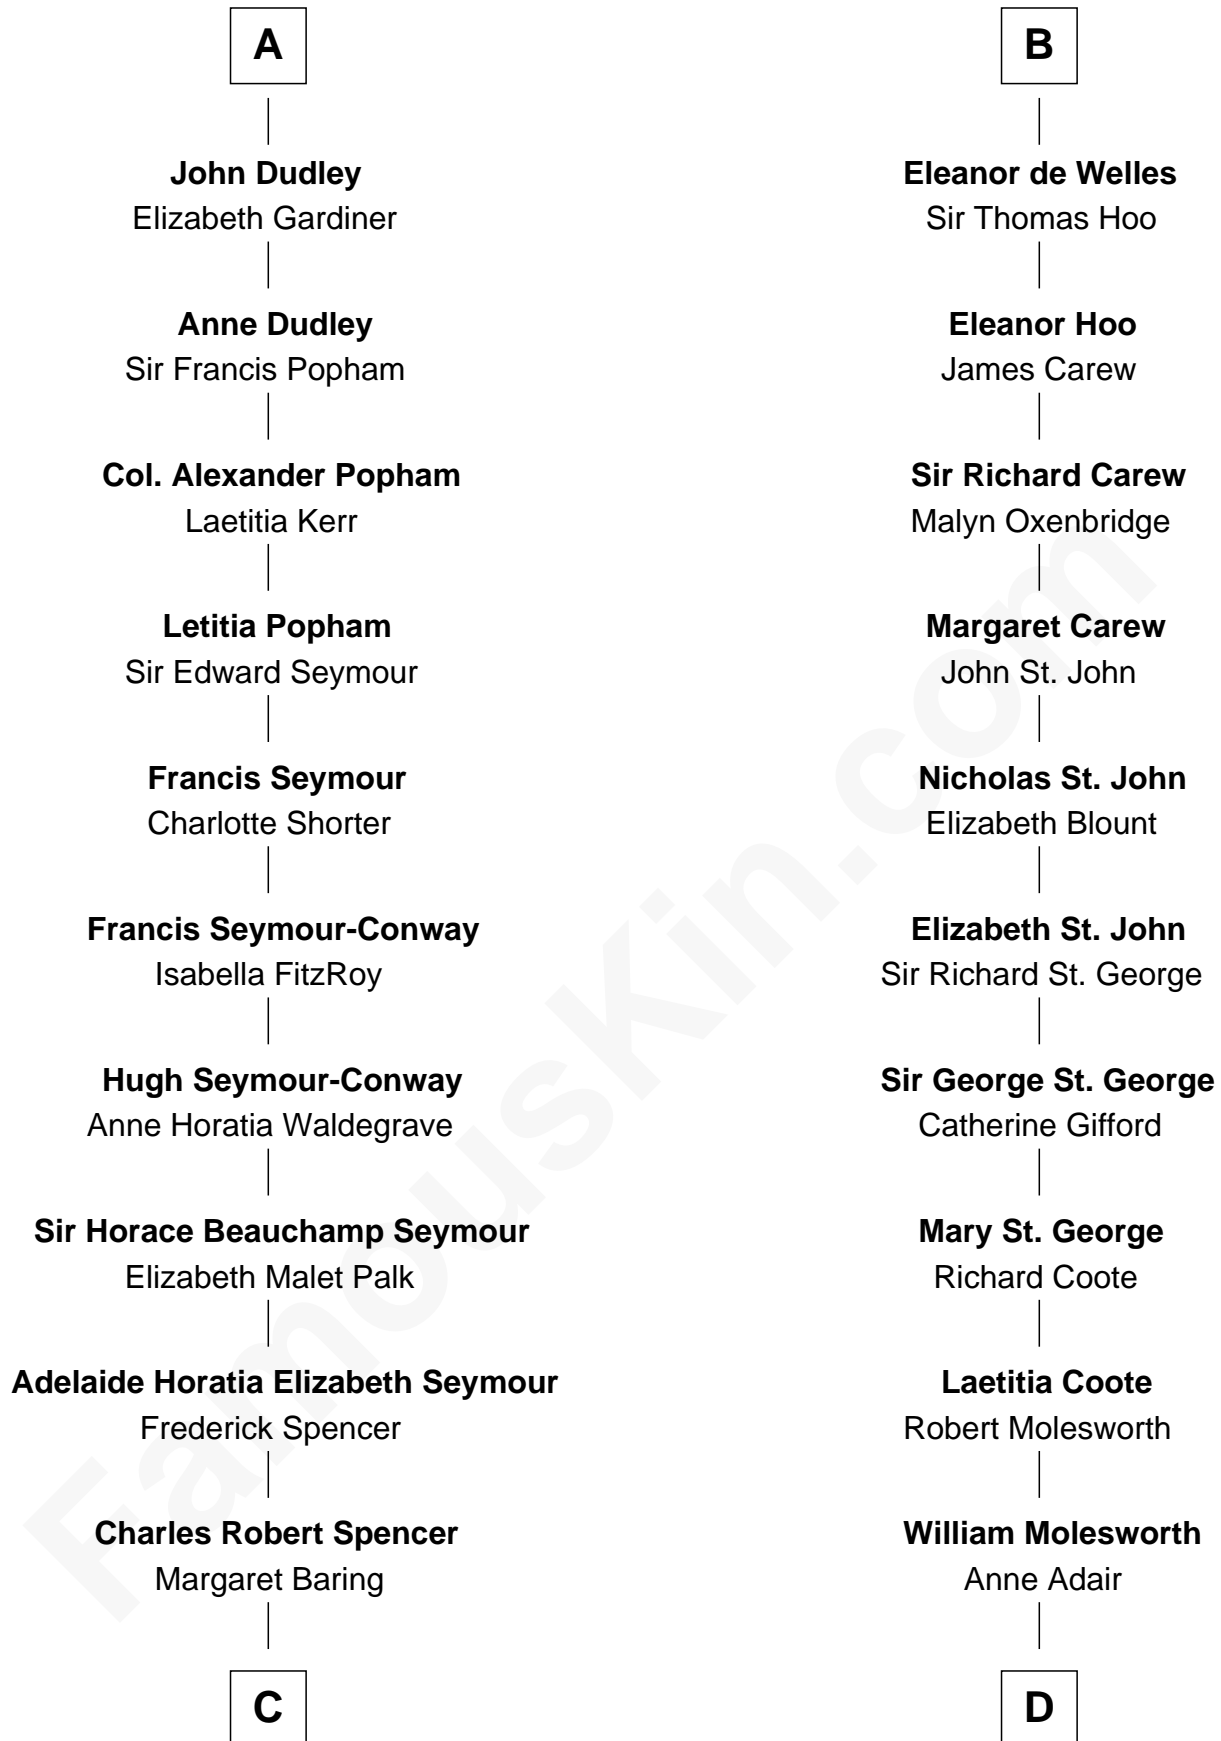

# FamousKin.com Relationship Chart of

**Prince Harry**  
*Duke of Sussex*

20th cousin 1 time removed of

**Olivia De Havilland**  
*Movie Actress*

**Roger la Zouche**  
Margaret - - - - -

**Eudo la Zouche**  
Milicent de Cantilupe

**Eve la Zouche**  
Sir Maurice de Berkeley

**Thomas de Berkeley**  
Katherine de Clyvedon

**Sir John Berkeley**  
Elizabeth Betteshorne

**Elizabeth Berkeley**  
Sir John Sutton

**Sir Edmund Sutton**  
Matilda Clifford

**Thomas Dudley**  
Grace Threlkeld

**A**

**Eudo la Zouche**  
Milicent de Cantilupe

**Eve la Zouche**  
Sir Maurice de Berkeley

**Isabel de Berkeley**  
Sir Robert de Clifford

**Sir Roger de Clifford**  
Maud de Beauchamp

**Katherine de Clifford**  
Sir Ralph de Greystoke

**Maud de Greystoke**  
Eudo de Welles

**Sir Lionel de Welles**  
Joan de Waterton

**B**

**C**

**Albert Edward John Spencer**  
Cynthia Elinor Beatrix Hamilton