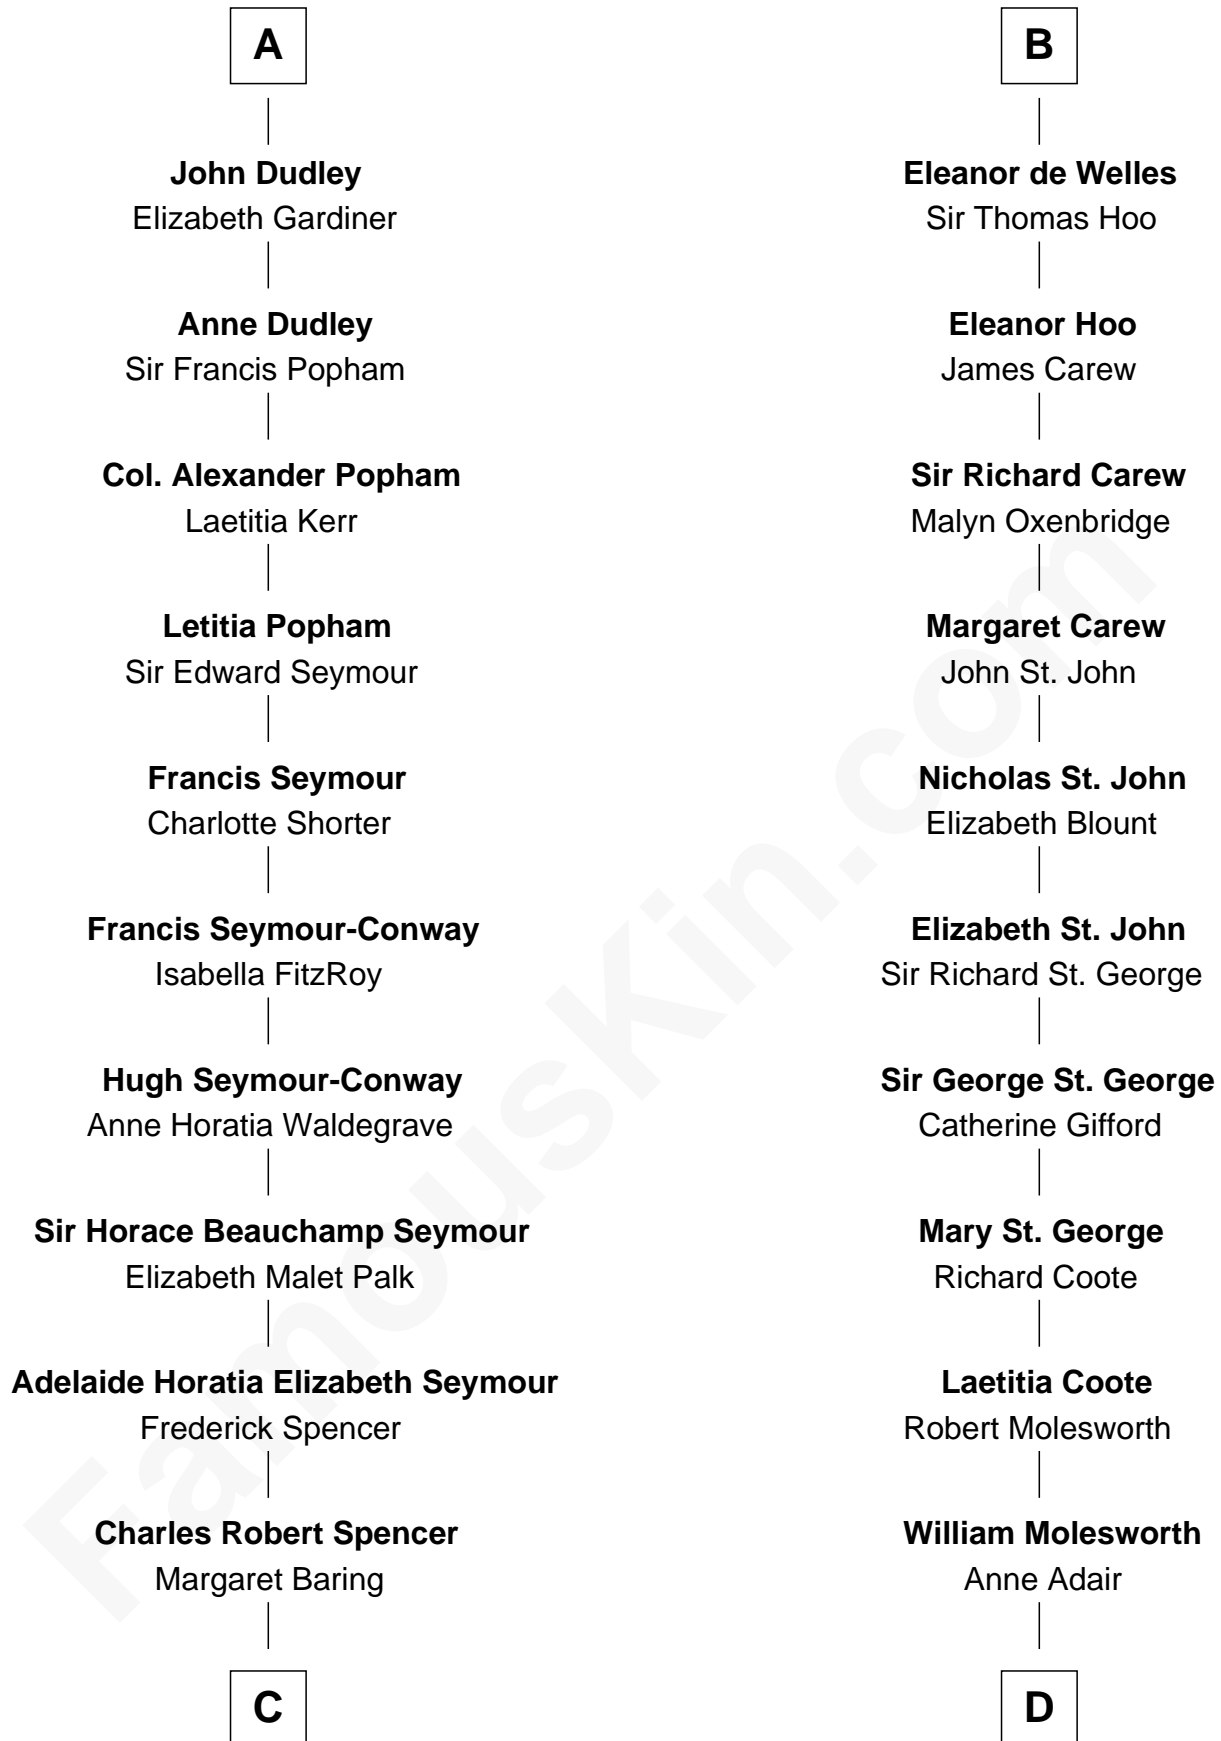

# FamousKin.com Relationship Chart of

**Prince Harry**  
*Duke of Sussex*

20th cousin 1 time removed of

**Olivia De Havilland**  
*Movie Actress*

**Sir William de Ferrers**  
Margaret de Quincy

**Joan de Ferrers**  
Sir Thomas de Berkeley

**Sir Maurice de Berkeley**  
Eve la Zouche

**Thomas de Berkeley**  
Katherine de Clyvedon

**Sir John Berkeley**  
Elizabeth Betteshorne

**Elizabeth Berkeley**  
Sir John Sutton

**Sir Edmund Sutton**  
Matilda Clifford

**Thomas Dudley**  
Grace Threlkeld

**A**

**Joan de Ferrers**  
Sir Thomas de Berkeley

**Sir Maurice de Berkeley**  
Eve la Zouche

**Isabel de Berkeley**  
Sir Robert de Clifford

**Sir Roger de Clifford**  
Maud de Beauchamp

**Katherine de Clifford**  
Sir Ralph de Greystoke

**Maud de Greystoke**  
Eudo de Welles

**Sir Lionel de Welles**  
Joan de Waterton

**B**

**C**

**Albert Edward John Spencer**  
Cynthia Elinor Beatrix Hamilton