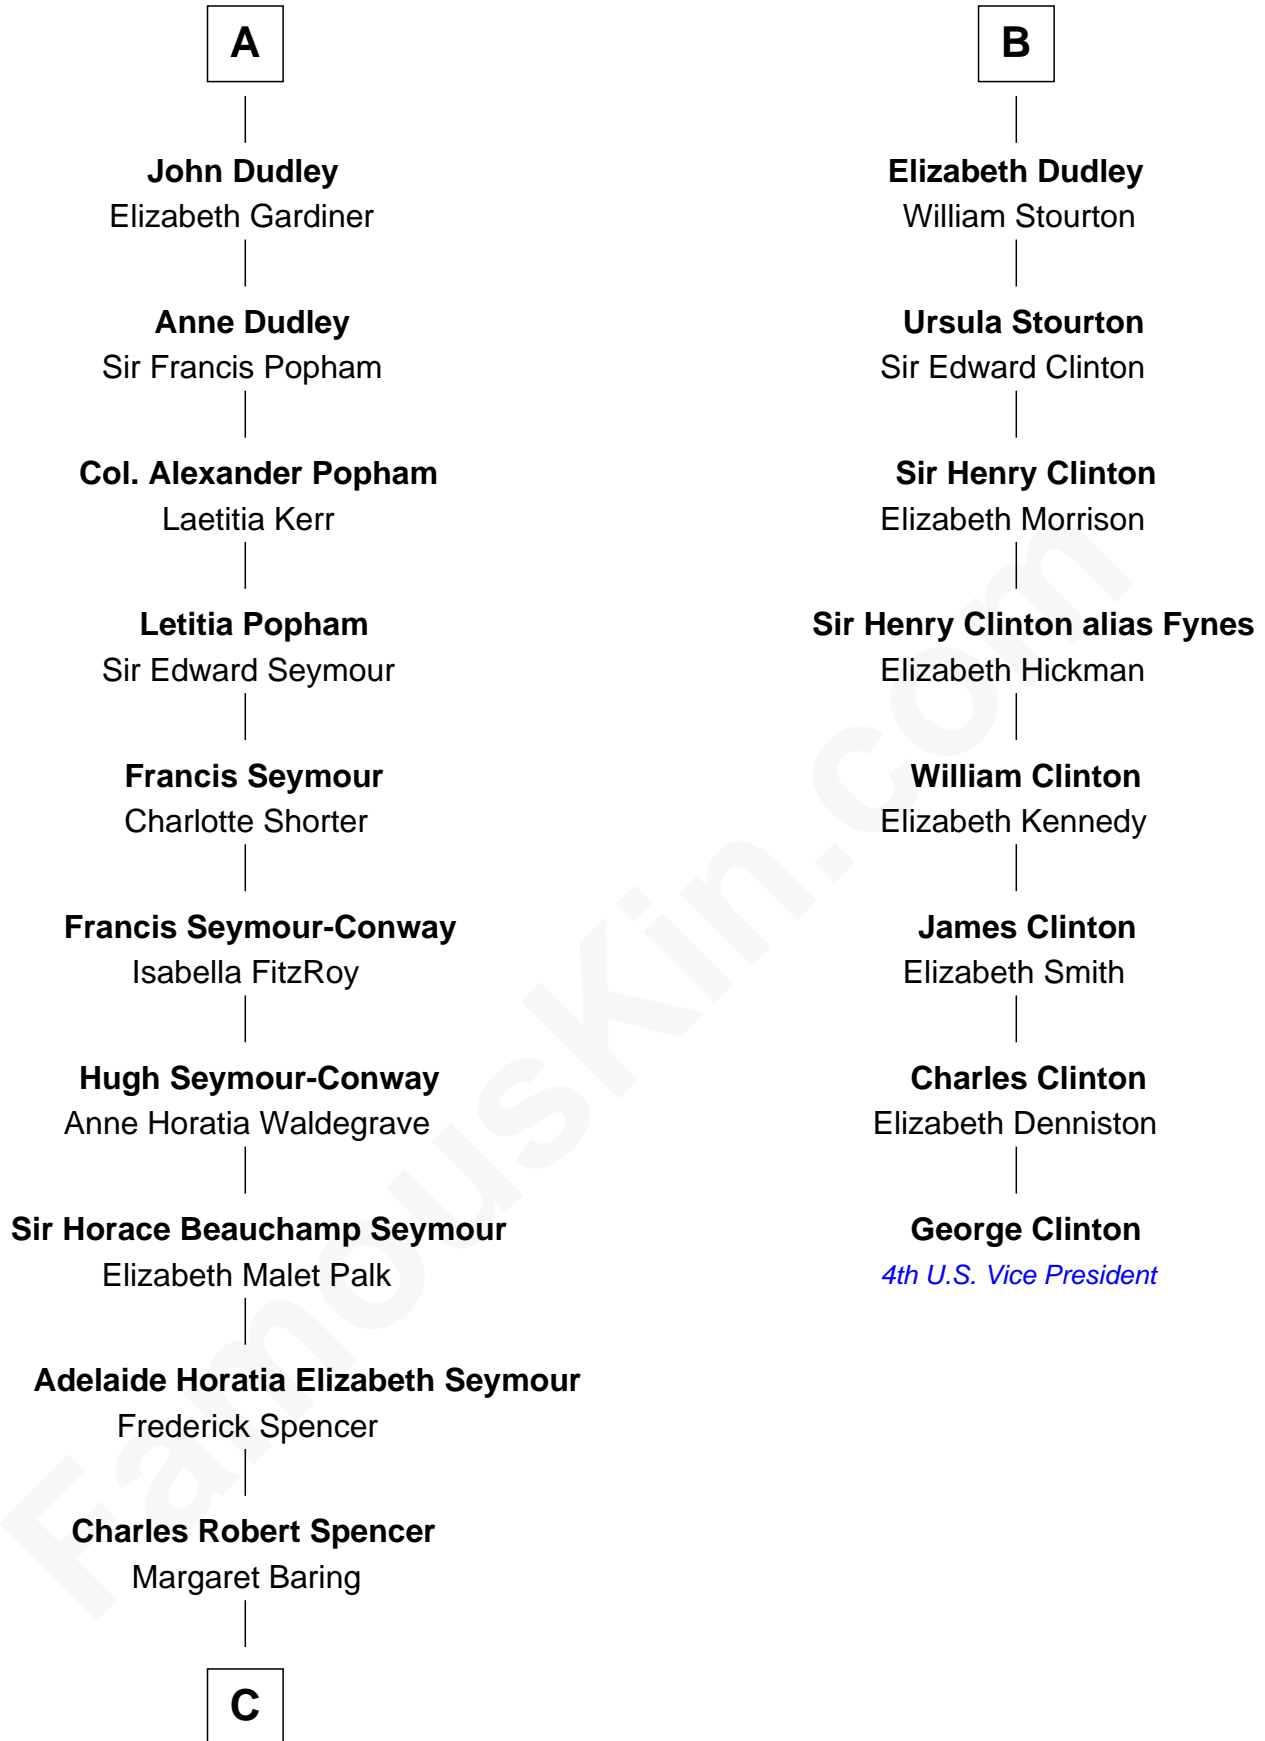

# FamousKin.com Relationship Chart of

**Prince Harry**  
*Duke of Sussex*

14th cousin 6 times removed of

**George Clinton**  
*4th U.S. Vice President*

**Sir John de Sutton**  
Margaret de Somery

**Sir John de Sutton**  
Isabel de Cherleton

**A**

**Sir John de Sutton**  
Isabel de Cherleton

**Sir John de Sutton**  
Joan de Clinton

**Sir John Sutton**  
Alice le Despenser

**Sir John Sutton**  
Constance Blount

**Sir John Sutton**  
Elizabeth Berkeley

**Sir John Sutton Dudley**  
Elizabeth Bramshot

**Edmund Dudley**  
Elizabeth Grey

**B**

**C**

—  
**Albert Edward John Spencer**

Cynthia Elinor Beatrix Hamilton

—  
**Edward John Spencer**

Frances Ruth Burke Roche