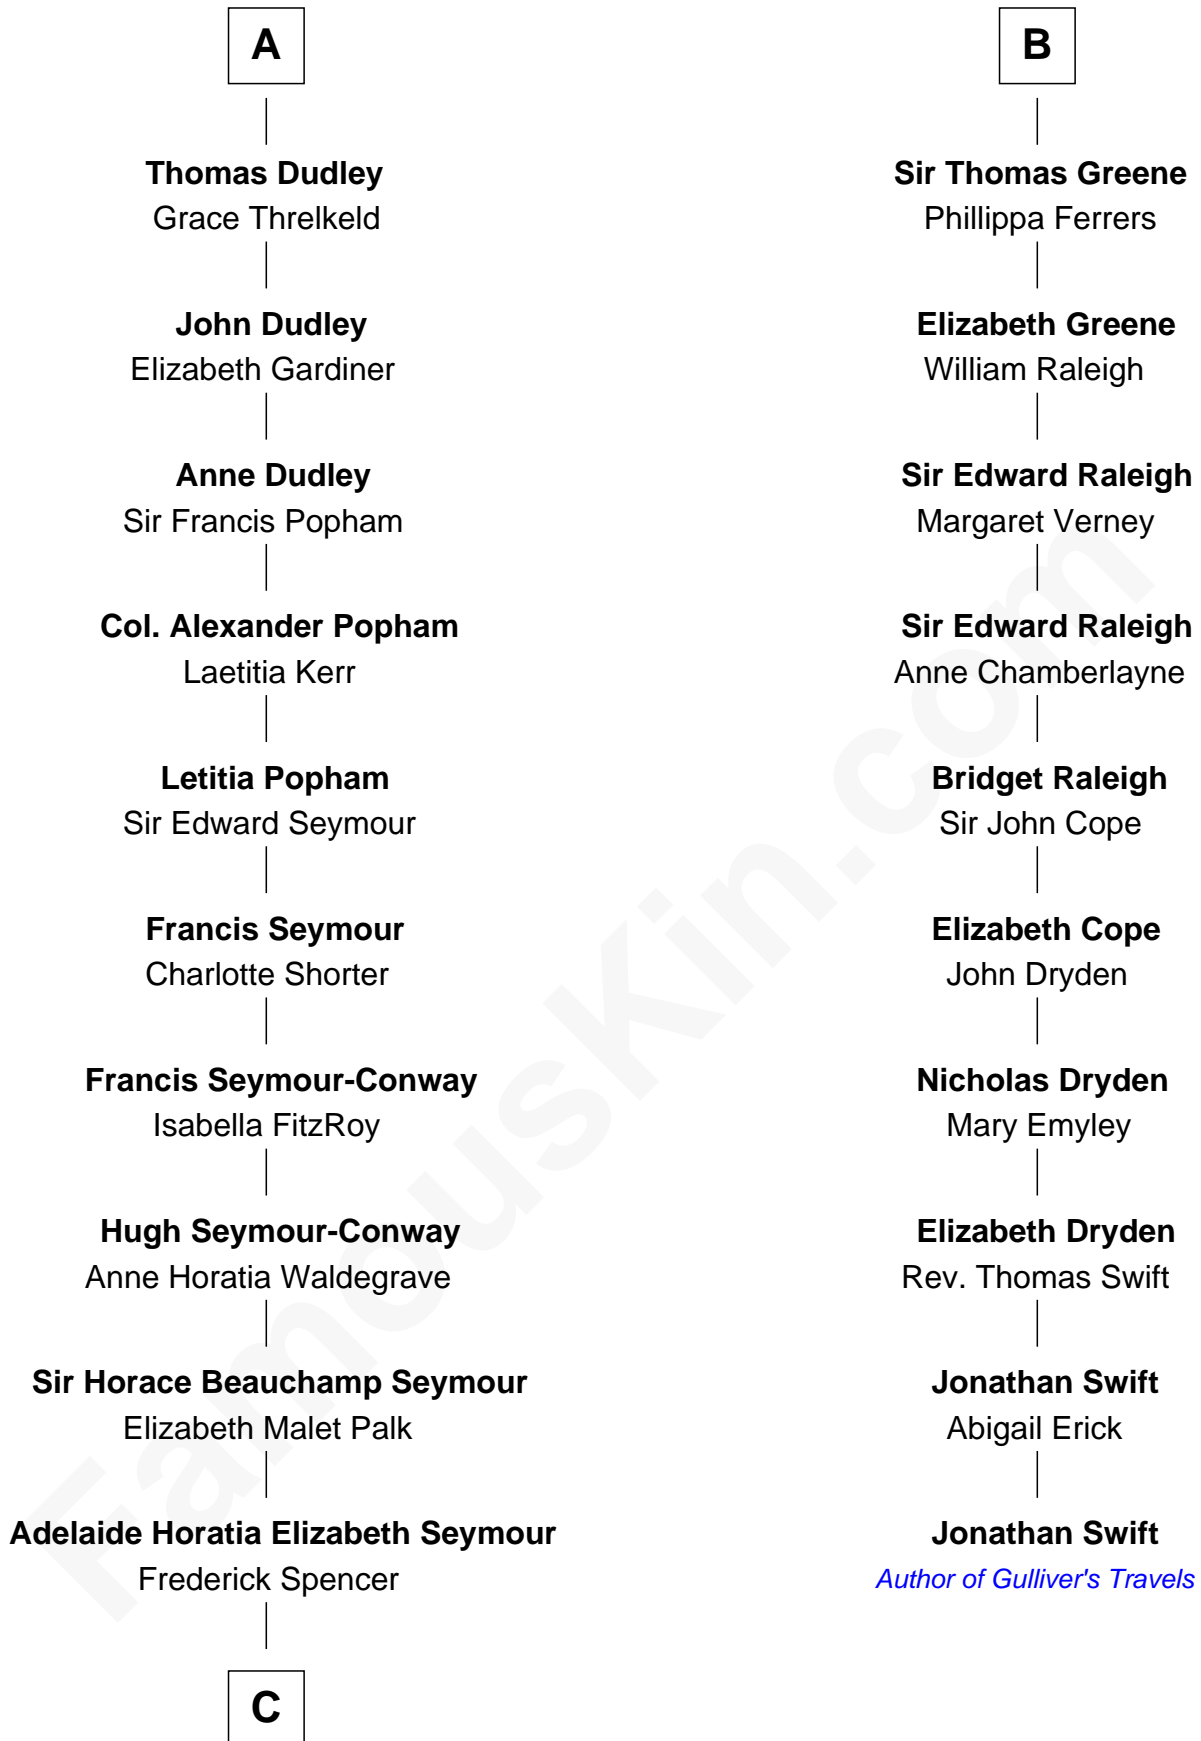

# FamousKin.com Relationship Chart of

**Prince Harry**  
*Duke of Sussex*

16th cousin 5 times removed of

**Jonathan Swift**

*Author of Gulliver's Travels*

**William de Braiose**

Eva Marshal

**Eve de Braiose**  
Sir William de Cantilupe

**Milicent de Cantilupe**  
Eudo la Zouche

**Eve la Zouche**  
Sir Maurice de Berkeley

**Thomas de Berkeley**  
Katherine de Clyvedon

**Sir John Berkeley**  
Elizabeth Betteshorne

**Elizabeth Berkeley**  
Sir John Sutton

**Sir Edmund Sutton**  
Matilda Clifford

**A**

**Eleanor de Braiose**  
Sir Humphrey de Bohun

**Humphrey de Bohun**  
Maud de Fiennes

**Humphrey de Bohun**  
Elizabeth Plantagenet

**Eleanor de Bohun**  
Sir James le Boteler

**Pernel le Boteler**  
Sir Gilbert Talbot

**Sir Richard Talbot**  
Ankaret le Strange

**Mary Talbot**  
Sir Thomas Greene

**B**

**C**

—  
**Charles Robert Spencer**

Margaret Baring

—  
**Albert Edward John Spencer**