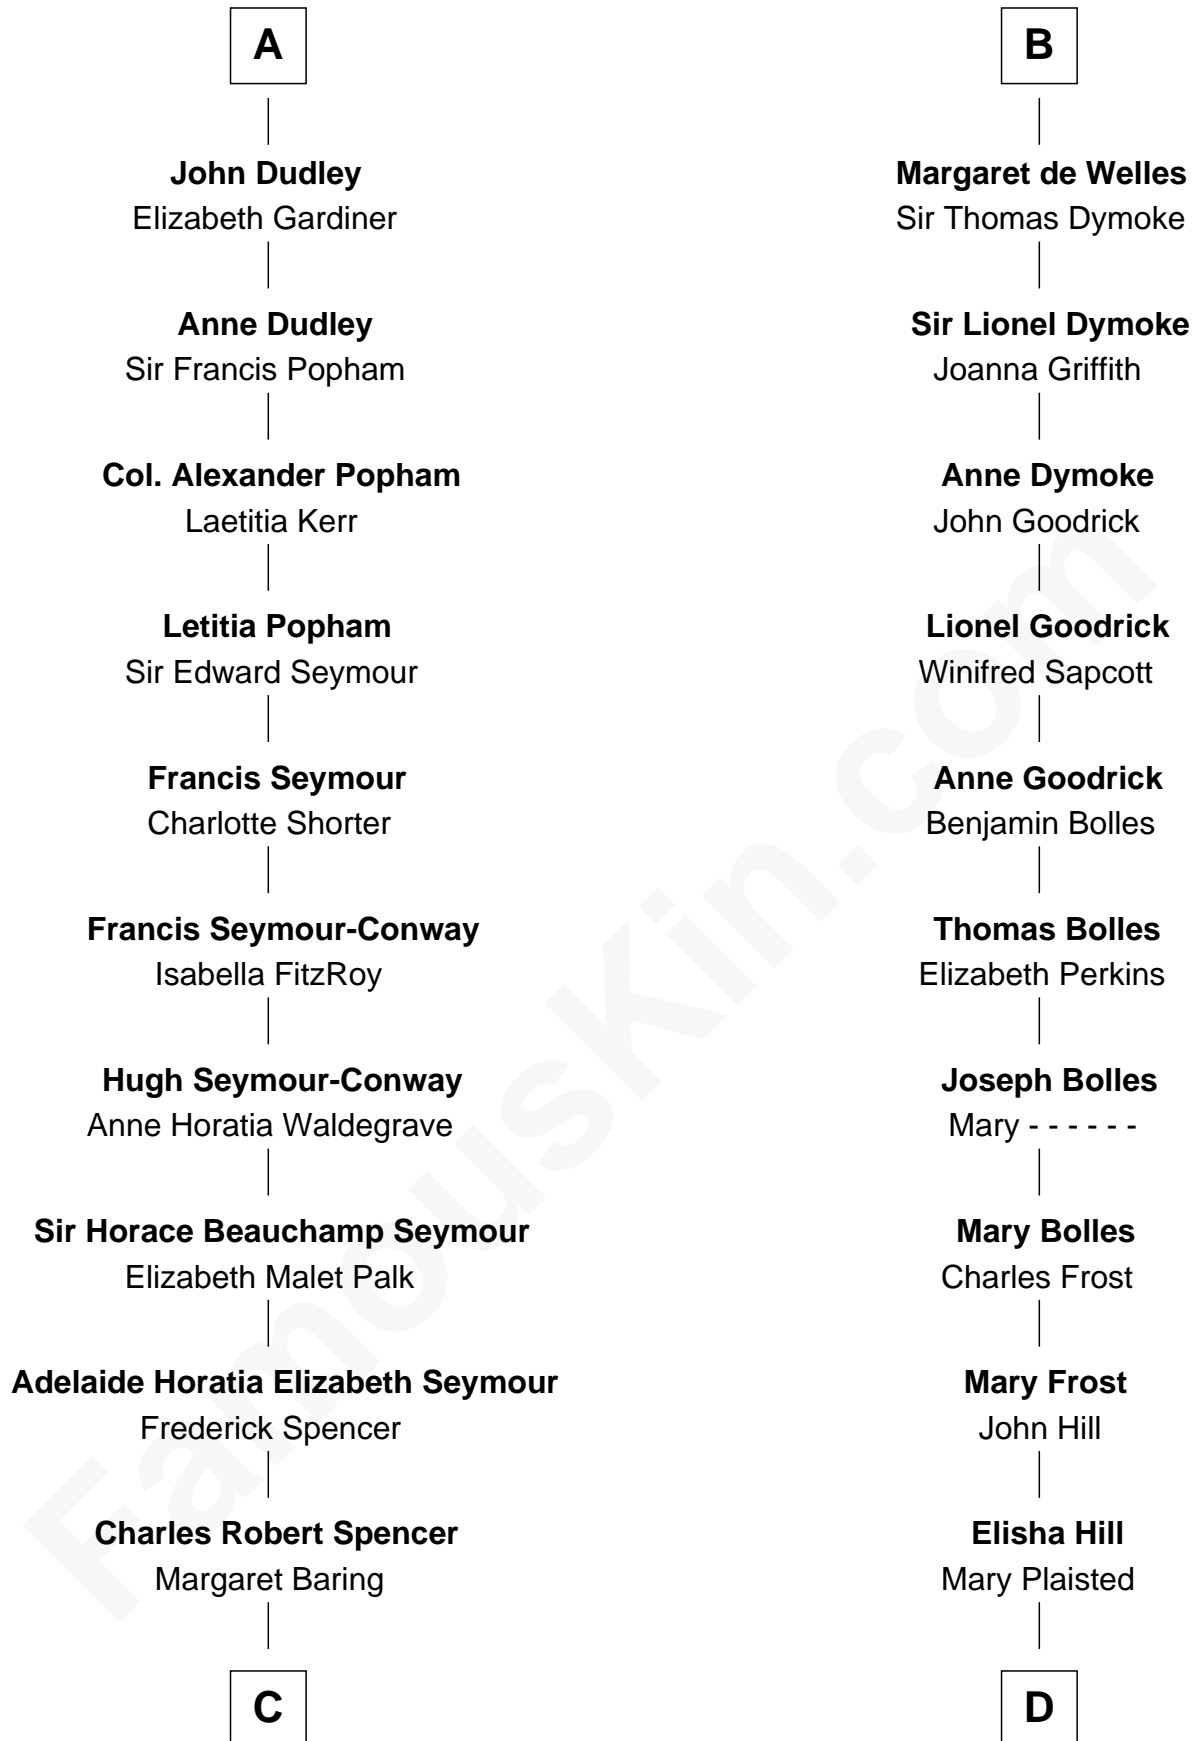

# FamousKin.com Relationship Chart of

**Prince Harry**

*Duke of Sussex*

19th cousin 1 time removed of

**Ichabod Goodwin**

*27th Governor of New Hampshire*

**Roger la Zouche**

Margaret - - - - -

**Eudo la Zouche**  
Milicent de Cantilupe

**Eve la Zouche**  
Sir Maurice de Berkeley

**Thomas de Berkeley**  
Katherine de Clyvedon

**Sir John Berkeley**  
Elizabeth Betteshorne

**Elizabeth Berkeley**  
Sir John Sutton

**Sir Edmund Sutton**  
Matilda Clifford

**Thomas Dudley**  
Grace Threlkeld

**A**

**Eudo la Zouche**  
Milicent de Cantilupe

**Eve la Zouche**  
Sir Maurice de Berkeley

**Isabel de Berkeley**  
Sir Robert de Clifford

**Sir Roger de Clifford**  
Maud de Beauchamp

**Katherine de Clifford**  
Sir Ralph de Greystoke

**Maud de Greystoke**  
Eudo de Welles

**Sir Lionel de Welles**  
Joan de Waterton

**B**

**C**

**Albert Edward John Spencer**