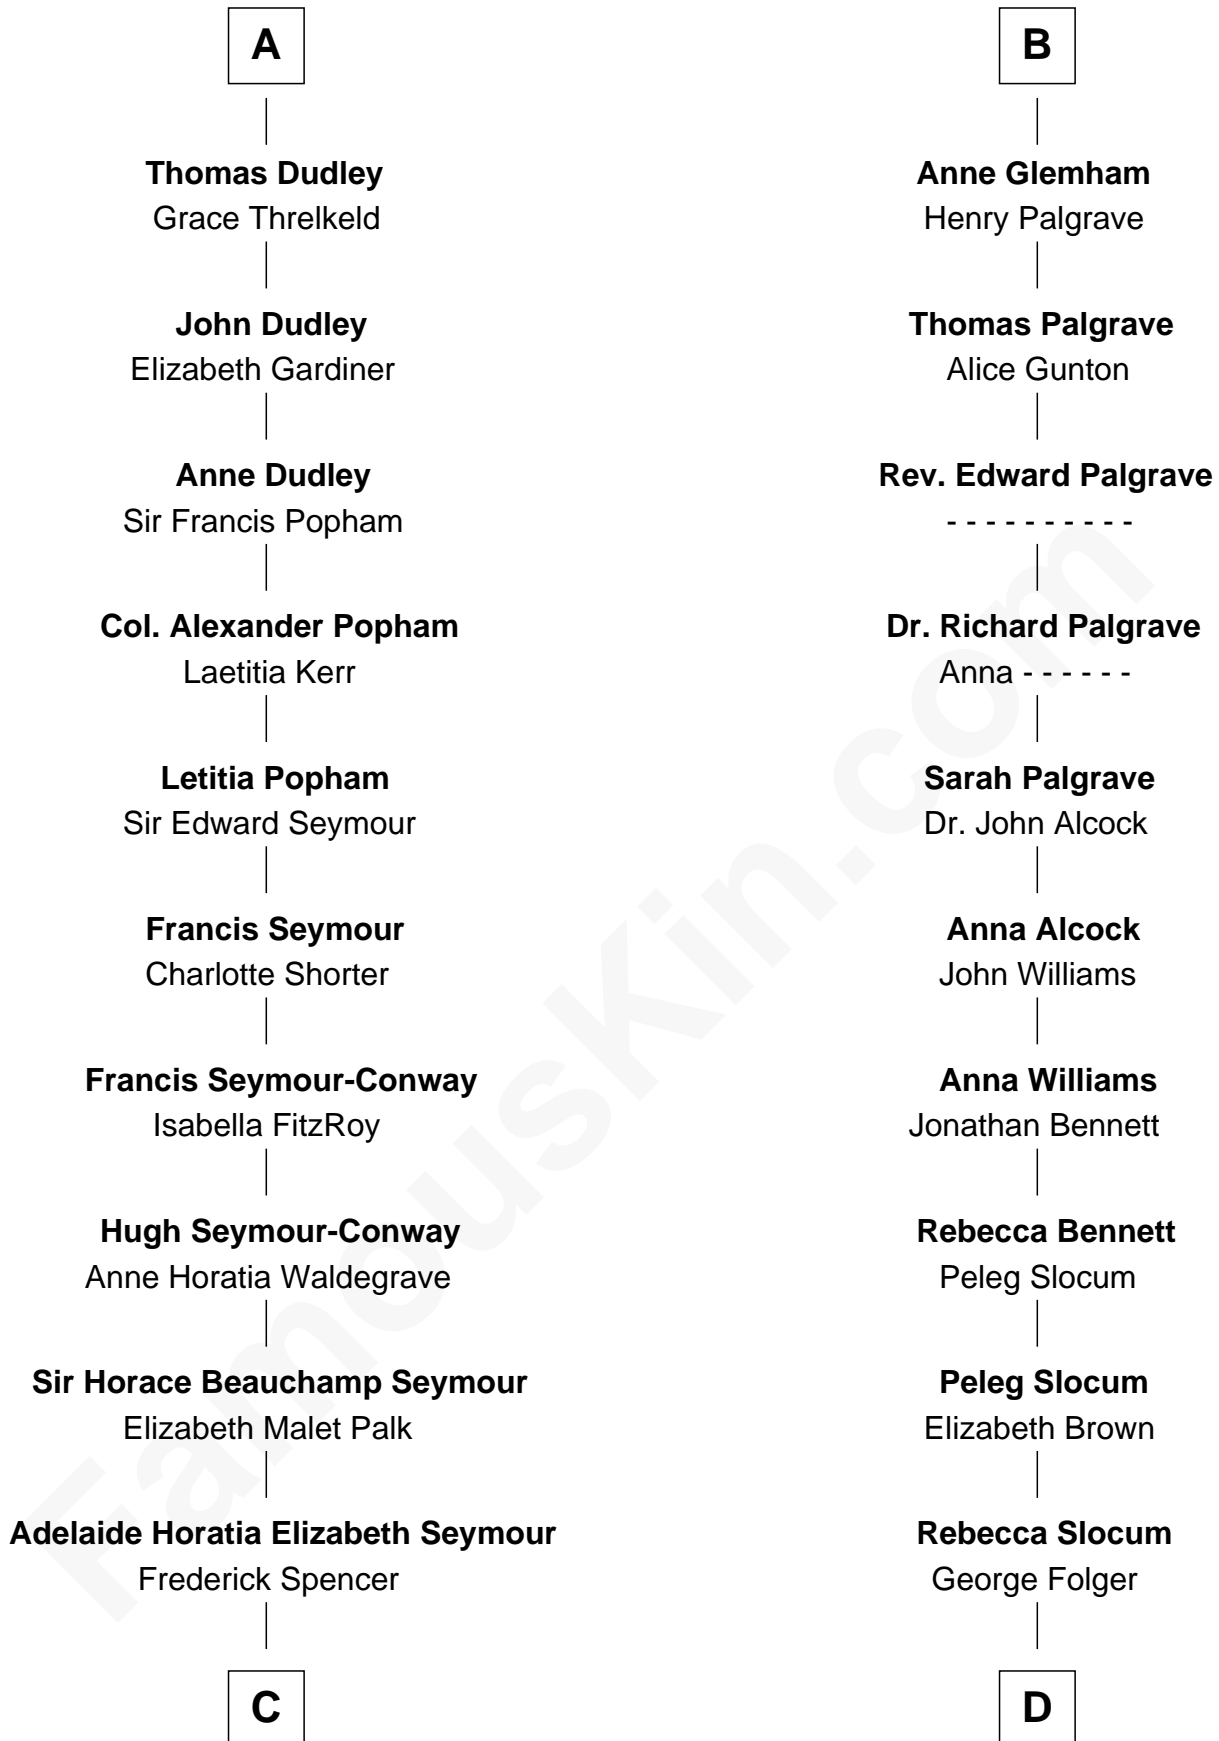

**FamousKin.com**  
**Relationship Chart of**  
**Prince Harry**  
*Duke of Sussex*

18th cousin 3 times removed of

**J. A. Folger**  
*Founder of Folger Coffee Company*

**Sir Patrick de Chaworth**  
 Isabella de Beauchamp

**Maud de Chaworth**  
 Henry Plantagenet

**Mary Plantagenet**  
 Henry de Percy

**Sir Henry Percy**  
 Margaret de Neville

**Sir Henry Percy**  
 Elizabeth Mortimer

**Elizabeth Percy**  
 Sir John Clifford

**Thomas Clifford**  
 Joan Dacre

**Matilda Clifford**  
 Sir Edmund Sutton

**A**

**Maud de Chaworth**  
 Henry Plantagenet

**Eleanor Plantagenet**  
 Richard Fitzalan

**Sir Richard Fitzalan**  
 Elizabeth de Bohun

**Elizabeth Fitzalan**  
 Sir Robert Goushill

**Elizabeth Goushill**  
 Sir Robert Wingfield

**Elizabeth Wingfield**  
 Sir William Brandon

**Eleanor Brandon**  
 John Glemham

**B**

**C**

**Charles Robert Spencer**