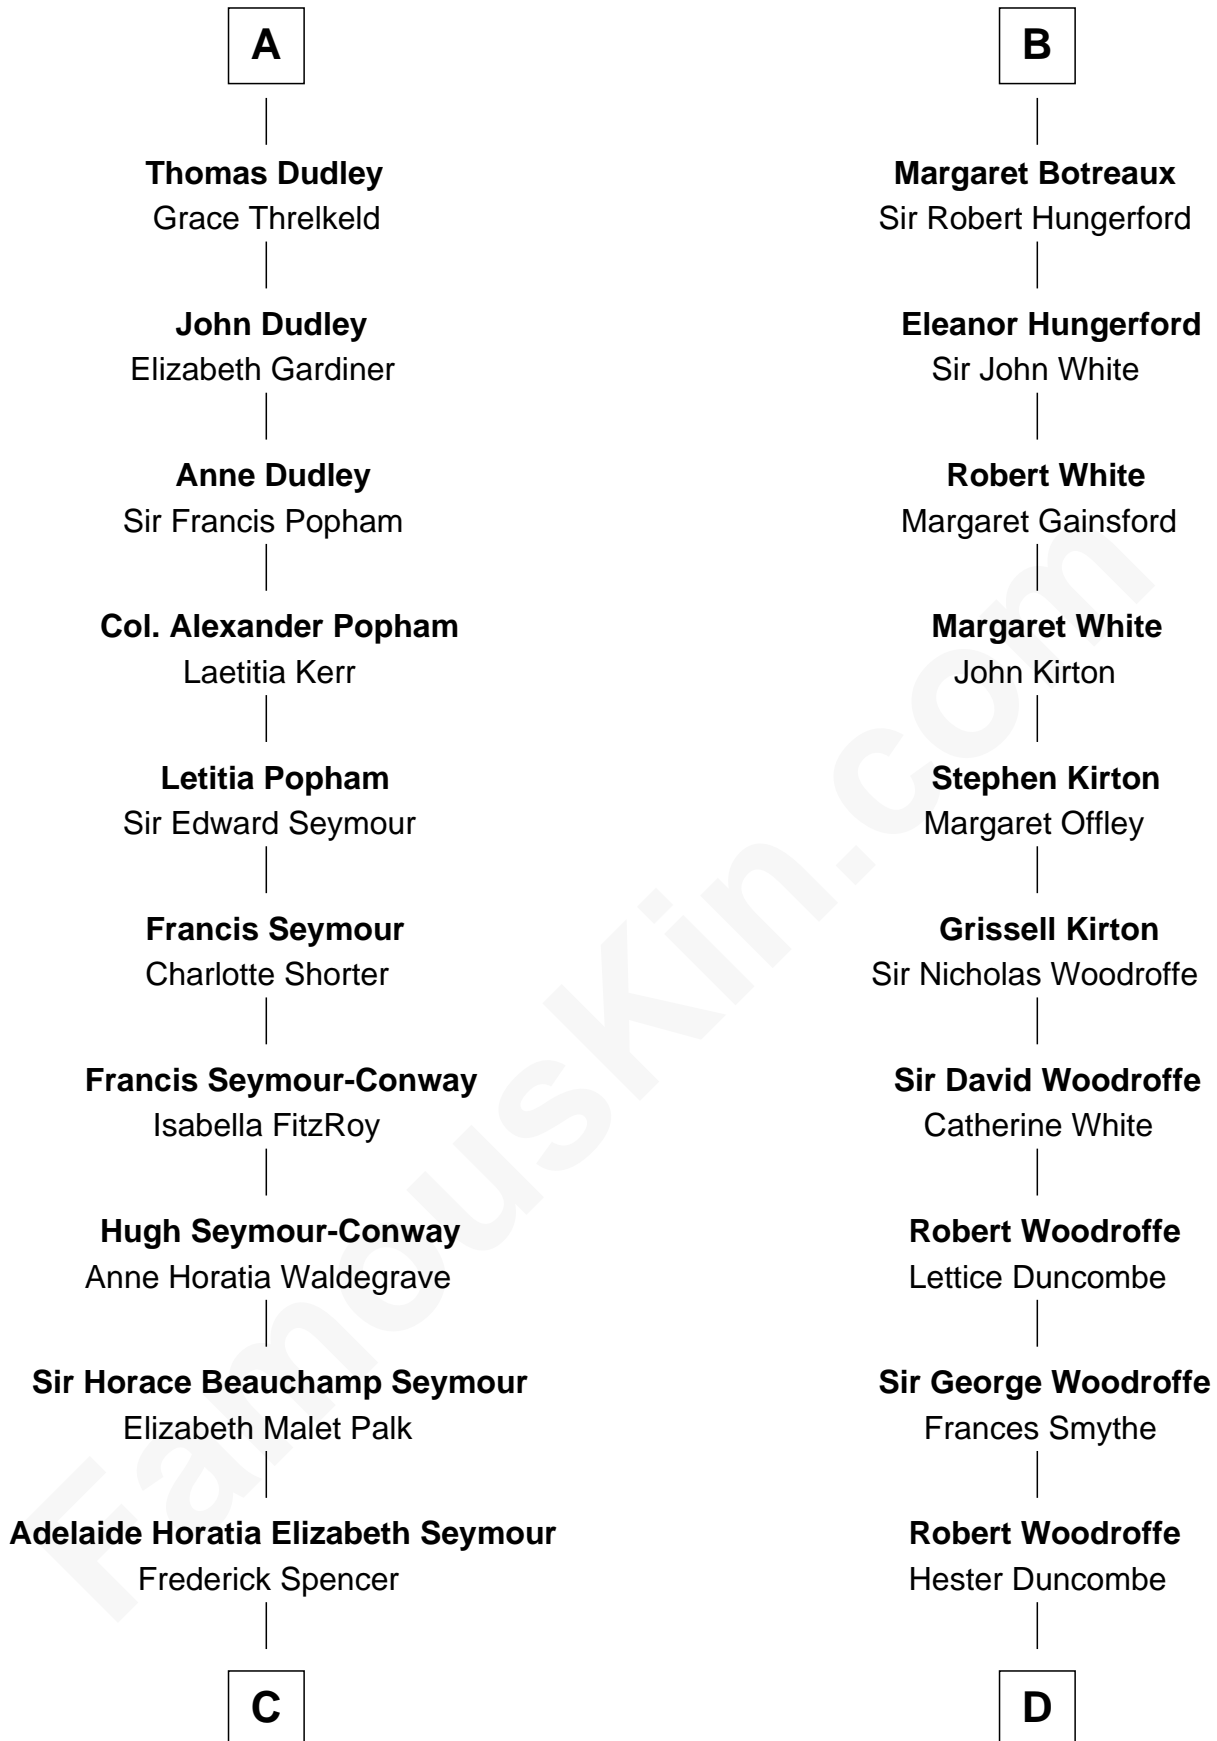

# FamousKin.com Relationship Chart of

**Prince Harry**  
*Duke of Sussex*

21st cousin of

**Guillermo Billinghurst**  
*31st President of Peru*

**Sir Roger de Quincy**  
Helen of Galloway

**Margaret de Quincy**  
Sir William de Ferrers

**Joan de Ferrers**  
Sir Thomas de Berkeley

**Sir Maurice de Berkeley**  
Eve la Zouche

**Thomas de Berkeley**  
Katherine de Clyvedon

**Sir John Berkeley**  
Elizabeth Betteshorne

**Elizabeth Berkeley**  
Sir John Sutton

**Sir Edmund Sutton**  
Matilda Clifford

**A**

**Elisabeth de Quincy**  
Alexander Comyn

**Lord Alexander Comyn**  
Joan le Latimer

**Alice Comyn**  
Henry de Beaumont

**Sir John de Beaumont**  
Eleanor Plantagenet

**Henry de Beaumont**  
Margaret de Vere

**Sir John de Beaumont**  
Katherine de Everingham

**Elizabeth Beaumont**  
Sir William Botreaux

**B**

**C**

**Charles Robert Spencer**

Margaret Baring

**Albert Edward John Spencer**