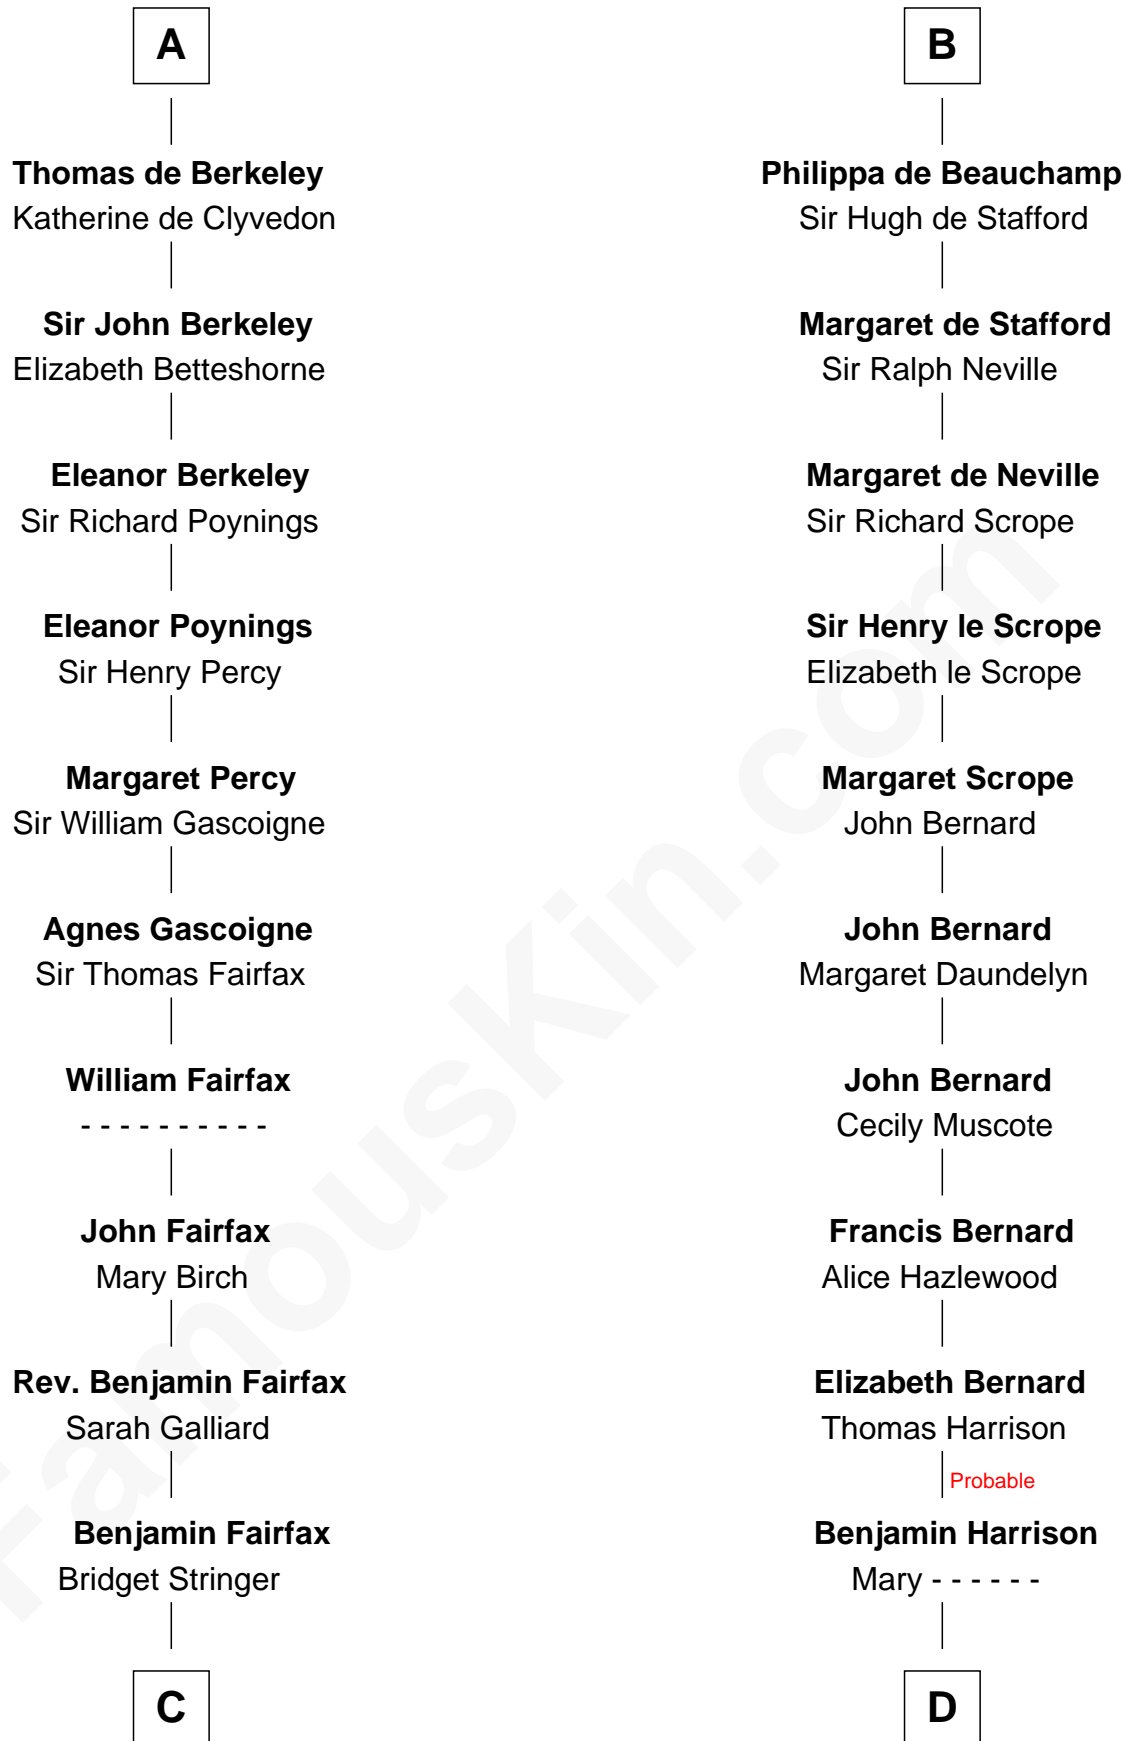

**Eve de Braiose**

Sir William de Cantilupe

**Milicent de Cantilupe**

Eudo la Zouche

**Eve la Zouche**

Sir Maurice de Berkeley

**A**

**Richard Fitzgilbert de Clare**

Adeliza de Meschines

**Roger de Clare**

Maud de St. Hilary

**Aveline de Clare**

Sir Geoffrey FitzPiers

**Sir John FitzGeoffrey**

Isabel le Bigod

**Maud FitzJohn**

William de Beauchamp

**Guy de Beauchamp**

Alice de Toeni

**Sir Thomas de Beauchamp**

Katherine de Mortimer

**B**

**C**

**Sarah Fairfax**  
Rev John Meadows

**Philip Meadows**  
Margaret Hall

**Sarah Meadows**  
Dr. David Martineau

**Thomas Martineau**  
Elizabeth Rankin

**Harriet Martineau**  
*English Author, "The Hour and the Man"*

**D**

**Benjamin Harrison**  
Hannah Churchill